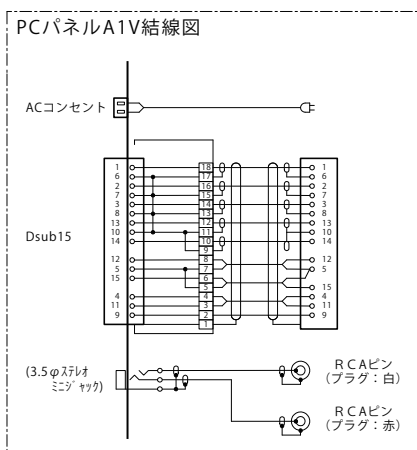

中継用接続パネルに、VESA-DDC対応PCパネルがラインナップ発売！

「プラグアンドプレイ」に対応

もう面倒な設定はなし。

パソコンとディスプレイを接続するだけで、自動でディスプレイの情報を取得し、解像度や周波数などを設定してくれます。

NEW!

中継用接続パネル PA-40

■ PCパネルA1V

オープン価格

SET販売

■ 標準パネルセット **NEW**

1U中継用接続パネル PA-40C

オープン価格

- ・PCパネルA1V × 1 (Dsub15Pコネクタ・AC用コンセント・ミニジャック)
- ・AUXパネル × 1 (RCAピンジャック(黄・白・赤))
- ・ブランクパネル × 2

オーダーメイドのパネル製作も行っております。ご相談ください。

株式会社 共栄商事

<http://www.kyoei-shoji.co.jp>