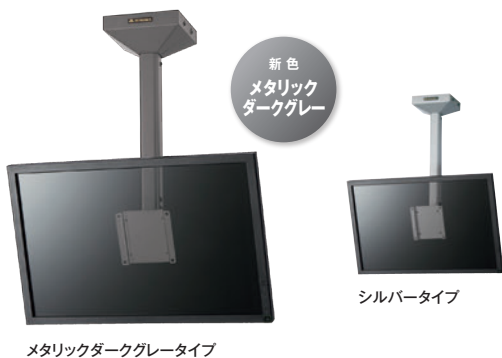

COMPACT HANGER

天吊りコンパクトハンガー

スタイリッシュなインテリアにだけ込むデザインハンガーに**新色発売!**
軽量鉄骨天井に取付可能な軽量設計。医療・セキュリティーにも最適。

小型タイプ

メタリックダークグレータイプ

シルバータイプ

中型タイプ

メタリックダークグレータイプ

シルバータイプ

MDH-B200~B600 **NEW** オープン価格

対応インチ **~27** インチ | 積載質量 **~15** Kg | ディスプレイ取付穴ピッチ **VESA 75x75 100x100** | 傾斜 **0°~90°** フリー調整 | 縦横設置可 | 左右首振り | RoHS 対応製品 | 付属品 ディスプレイ取付用ボルト※1

MDH-B200M~B600M **NEW** オープン価格

対応インチ **~32** インチ | 積載質量 **~15** Kg | ディスプレイ取付穴ピッチ **VESA 200x100 200x200** | 傾斜 **0°~90°** フリー調整 | 縦横設置可 | 左右首振り | RoHS 対応製品 | 付属品 ディスプレイ取付用ボルト※1

型名		パイプAサイズ	質量 (kg)
シルバー	メタリックダークグレー		
MDH-200	MDH-B200	250mm	2.5
MDH-300	MDH-B300	350mm	2.7
MDH-400	MDH-B400	450mm	2.9
MDH-600	MDH-B600	650mm	3.4

ディスプレイ首振り・傾斜調整自在

上下傾斜0°~90°、左右首振り調整でディスプレイの取り回しが自由自在!

選べるパイプ長さ4タイプ

小型・中型全てで4種類のパイプサイズを常時在庫。
(Aサイズ:天井~ディスプレイ取付ピッチセンター)

200タイプ (Aサイズ:250mm) | **300タイプ** (Aサイズ:350mm) | **400タイプ** (Aサイズ:450mm) | **600タイプ** (Aサイズ:650mm)