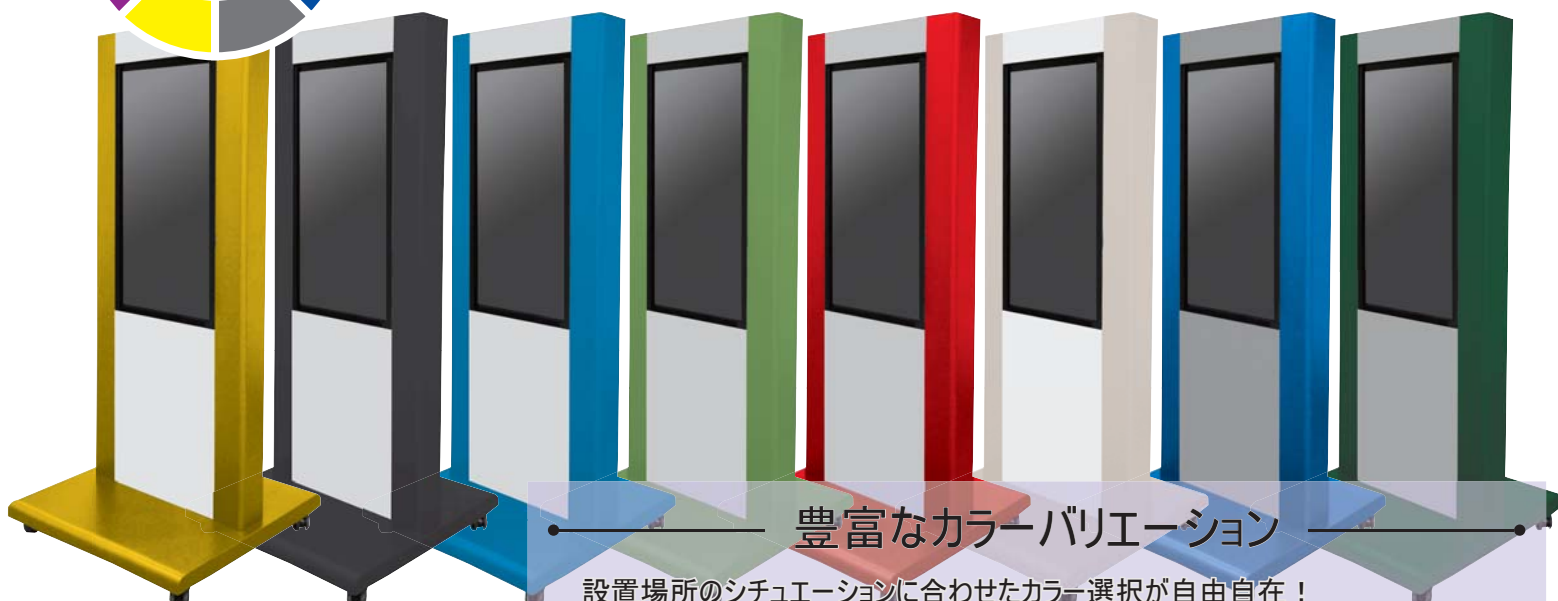

Color × FREE CHOICE!

オーロラデジタルサイネージ

受注生産品

豊富なカラーバリエーション

設置場所のシチュエーションに合わせたカラー選択が自由自在！
あらゆる場所への情報提供を、オーロラデジタルサイネージが華やかに演出します。

AURORA × デジタルサイネージ × COLOR VARIATION

※1 写真の製品の色はイメージです。色の選択は日塗工色に限ります。
※2 写真はASS-42Vタイプ(オープン価格)になります。モニターは含まれません。