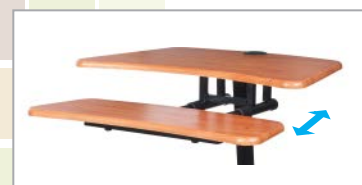

天板全周ソフトエッジ仕様

アジャスター 4個 / キャスター 2個

上下フリー調整のフットレスト

傾けてキャスター移動もできます。

使用時はアジャスターで安全感抜群！

ガス圧昇降パソコンデスク

**URD-20** オープン価格 / 質量 17 kg

PC・キーボードも置ける3段棚タイプ