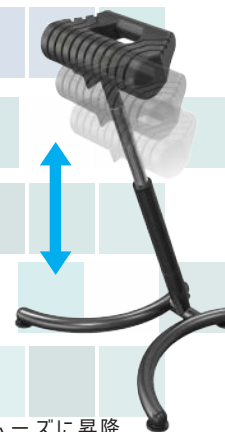

キーボードに最適中棚スライド

Spec

天板高さ : 700 ~ 1140 mm (ストローク 440 mm)

天板外形サイズ : W680 × D530 ~ 640 mm

全周R天板

上下固定棚 / 中棚前後スライド

移動性に優れた双輪キャスター仕様

ガス圧昇降スツール

**URC-A** 受注生産品 オープン価格 / 質量 7.3 kg

Spec

座面高さ : 740 ~ 980 mm (ストローク 240 mm)

アジャスター 4個 / キャスター 2個

座り心地の良いウレタンクッション

スムーズに昇降