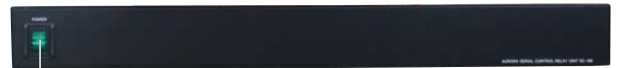

照明

TV  
電源

暗幕

すぐれもの。

昇降装置

スクリーン

主電源

PJ

## パソコンから16点のリレーをコントロール

PCやタッチパネルからのシリアル信号を接点制御に変えて様々な機器のON/OFF<sup>※1</sup>制御などに利用できます。

1ユニットで16点リレー制御が可能ですが、本機をカスケード接続することで、最大128点（8ユニット）までPCからのコントロールが可能です。

また、ユニットにはパラレルリモート端子も配置されているので併用してスイッチからの制御も可能です。

**NEW** SC-160  
オープン価格

シリアルコントロールリレーユニット

※1 PCからの制御は別途プログラムの制作が必要です。  
※2 リレー4点で1コモンの構成です。

RoHS EIA1U

前面

電源スイッチ

後面

シリアル端子(IN)