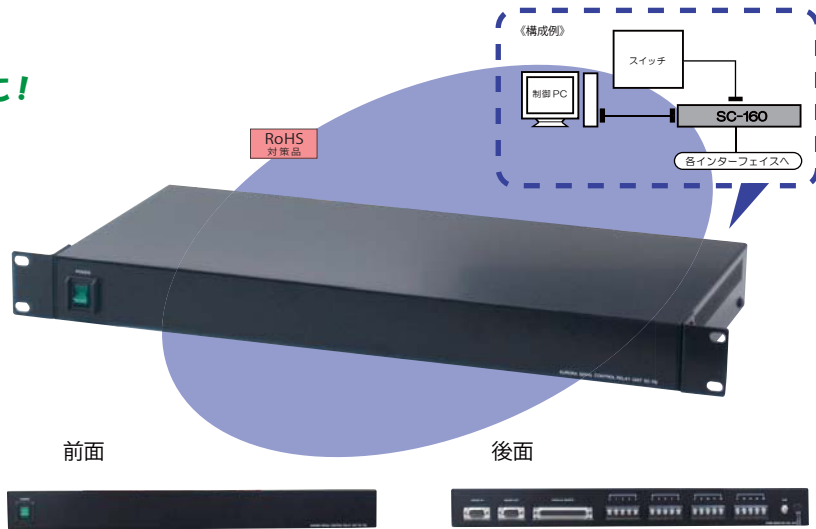

新製品から定番製品まで、お客様の様々なニーズにあわせたシステムをご紹介します。

システムコントロールシリーズ

パソコンから16点のリレーがコントロール可能に!

→ SC-160

- PCやタッチパネルからのシリアル信号を接点制御に変え、様々なON/OFF制御などに利用出来ます。(PCからの制御は別途プログラムの制作が必要です。)
- 1ユニットで16点リレー制御が可能ですが、本機をカスケード接続し最大128点(8ユニット)までコントロール可能です。
- パラレルリモート端子も配置されているので併用してスイッチからの制御も可能です。

プロジェクターの電源や信号の切り替えが手元操作で簡単に!

← PJC-232C

- 外部スイッチから直接にプロジェクターのコントロールが可能です。
- 連動接点出力を利用してスクリーン暗幕等の連動操作が可能です。
- ディスプレイの電源制御も可能です。

使い勝手を向上させた赤外線コントロールユニット。3台までの赤外線制御が可能!

↓ IRC-200

- 外部スイッチから直接に赤外線コントロールが可能です。
- 各社AV機器を学習し、3台まで赤外線制御が可能です。
- RS-232Cからのコントロールも可能です。

ステレオ2系統の音量を外部接点でコントロール可能!

↑ VC-500

- ステレオ2系統の音量を外部リモートでコントロール可能です。
- 音量のミュートコントロールも可能です。
- 本体正面に音量レベルがLEDで表示されます。

RGB・ビデオ信号ケーブル等を中継するためのパネル

↓ E I A 中継用接続パネル

↓ PA-40

RoHS
対象品

- PCパネル × 1 (Dsub15Pコネクタ・AC用コンセントジャック)
- AUXパネル × 1 (RCAピンジャック〈黄・白・赤〉)
- ブランクパネル × 2

パネル選択でカスタマイズ!

ベース本体に4つのパネル設置スペースがあり、右記のパネルを選択する事で好みの仕様にカスタムできます。

	PCパネルA1 (音声出力付パソコン用)		AUXパネル (映像音声入出力用)		マイクパネルA (マイクロホン用)
	PCパネルA2 (音声出力付パソコン用) ※BNCタイプ		LANパネル (インターネット・社内・校内LAN用)		マイクパネルB (マイクロホン用)
	PCパネル (パソコン用)		ブランクパネル		音声入出力パネル (音声入力用)
	HDMIパネル		RoHS 対象品		