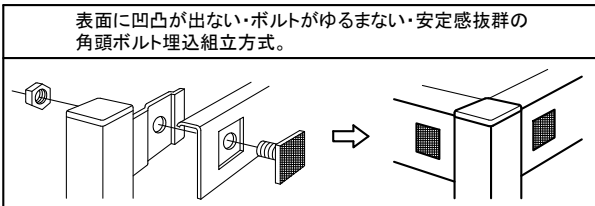

- ※1 ディスプレイ取付部(W寸法): 190~410 458~678
- ※2 スタンド設置面~ディスプレイ背面取付部(H寸法): 220~685

天板積載質量:40kg 中板・底板積載質量:各20kg 総積載質量:80kg

フラット・スクエア・システム

天板・中板・底板	SPCct1.2 アイボリー(マンセルNo. 10Y9/1 8.5分艶) 粉体塗装
脚部	31角パイプt1.6 ソフトサテン(マンセルNo. N1.5 半艶) 焼付塗装
固定アーム	25角パイプt1.2 ソフトサテン(マンセルNo. N1.5 半艶) 焼付塗装
天板有効サイズ	W638×D534
キャスター	φ100双輪キャスター(エラストマー巻) 4個
質量	26.0kg