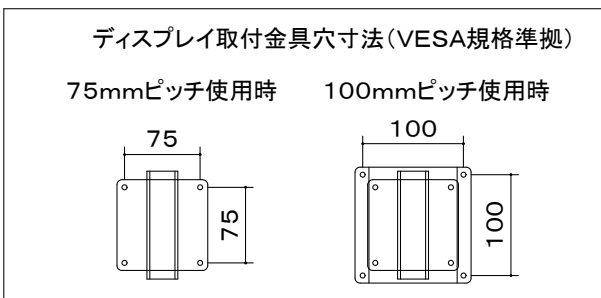

※1 当製品の取付可能ディスプレイはVESA規格の取付ピッチに対応したディスプレイとなります。(75/100ピッチ兼用)

※2 ディスプレイ傾斜調整(上下0° ~18°)
左右首振り (0° ~90°)
(2連金具ごと傾斜・首振りします)

本体	アルミ:6063S-T5 クロムフリー鋼板 メタリックファイングレー 焼付塗装
取付金具	取付金具(VESA)1個付
キャスター	φ75ツイン 4個(ストップ付2コ)
質量	25.9kg

図番
6F1340KI

尺度
単位 mm

 株式会社 共栄商事

型名
APS-9