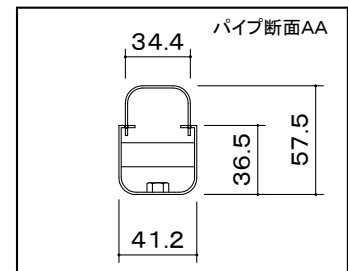

オーロラ 天吊りコンパクトハンガー

※1 当製品の取付可能ディスプレイはVESA規格の取付ピッチに対応したディスプレイとなります。(75/100ピッチ兼用)

本 体	クロムフリー鋼板 t1.0 t1.2 t2.0 t2.3 t3.2
	焼付塗装
付 属 品	ディスプレイ取付ボルトセット
質 量	2.7kg

図 番
8H2353KI

尺度
単位 mm

株式会社 共栄商事

型 名	カラー
MDH-300	メタリックファイングレー
MDH-B300	メタリックダークグレー