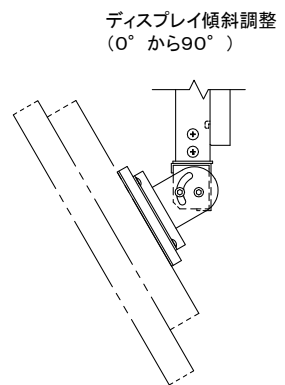

オーロラ 天吊りコンパクトハンガー

※1 当製品の取付可能ディスプレイはVESA規格の取付ピッチに対応したディスプレイとなります。(75/100ピッチ兼用)

本 体	クロムフリー鋼板 t1.0 t1.2 t2.0 t2.3 t3.2
	焼付塗装
付 属 品	ディスプレイ取付ボルトセット
質 量	2.7kg

図 番
8H2353KI

尺度
単位 mm

株式会社 共栄商事

型 名	カラー
MDH-300	メタリックファイングレー
MDH-B300	メタリックダークグレー