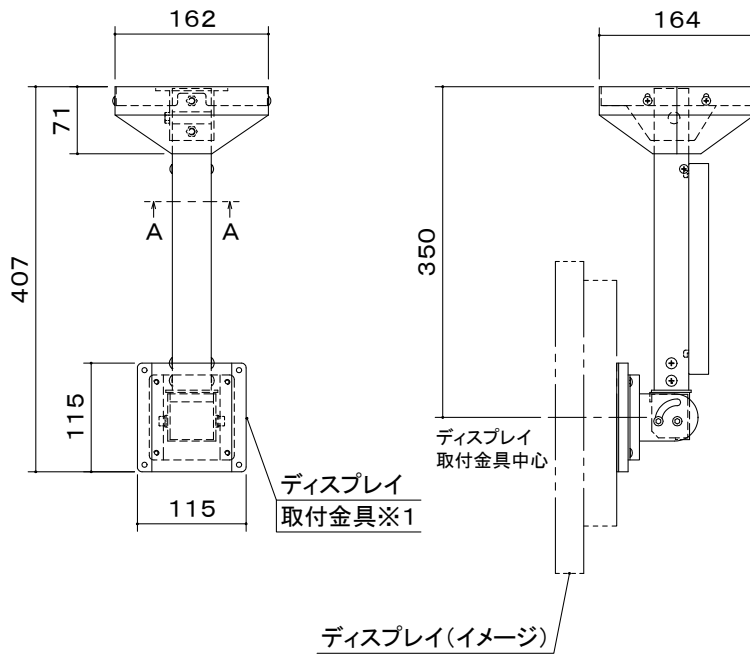

オーロラ 天吊りコンパクトハンガー

※1 当製品の取付可能ディスプレイはVESA規格の取付ピッチに対応したディスプレイとなります。(75/100ピッチ兼用)

本 体	クロムフリー鋼板 t1.0 t1.2 t2.0 t2.3 t3.2
	焼付塗装
付 属 品	ディスプレイ取付ボルトセット
質 量	2.7kg

図 番
8H2353KI

尺度
単位 mm

株式会社 共栄商事

型 名	カラー
MDH-300	メタリックファイングレー
MDH-B300	メタリックダークグレー