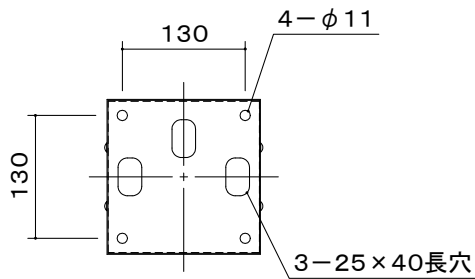

オーロラ 天吊りコンパクトハンガー

※1 当製品の取付可能ディスプレイはVESA規格の取付ピッチに対応したディスプレイとなります。(75/100ピッチ兼用)

本 体	クロムフリー鋼板 t1.0 t1.2 t2.0 t2.3 t3.2
	焼付塗装
付 属 品	ディスプレイ取付ボルトセット
質 量	2.7kg

図 番
8H2353KI

尺度
単位 mm

株式会社 共栄商事

型 名	カラー
MDH-300	メタリックファイングレー
MDH-B300	メタリックダークグレー