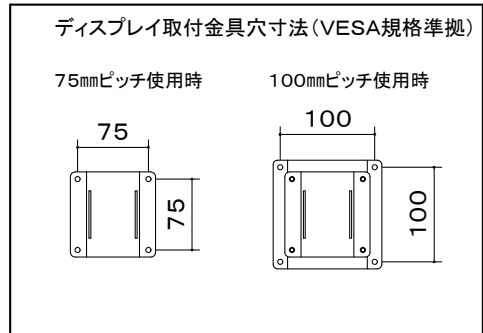

オーロラ 天吊りコンパクトハンガー

※1 当製品の取付可能ディスプレイはVESA規格の取付ピッチに対応したディスプレイとなります。(75/100ピッチ兼用)

本 体	クロムフリー鋼板 t1.0 t1.2 t2.0 t2.3 t3.2
	焼付塗装
付 属 品	ディスプレイ取付ボルトセット
質 量	2.7kg

図 番
8H2353KI

尺度
単位 mm

株式会社 共栄商事

型 名	カラー
MDH-300	メタリックファイングレー
MDH-B300	メタリックダークグレー