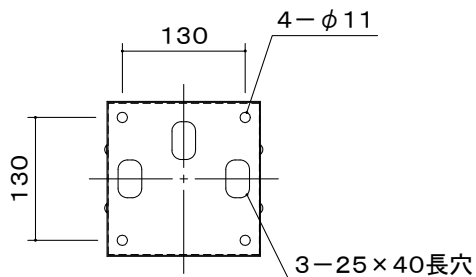

オーロラ 天吊りコンパクトハンガー

※1 当製品の取付可能ディスプレイはVESA規格の取付ピッチに対応したディスプレイとなります。

ディスプレイ傾斜調整
(0° から90°)

本 体	クロムフリー鋼板 t1.0 t1.2 t2.0 t2.3 t3.2
	焼付塗装
付 属 品	ディスプレイ取付ボルトセット
質 量	3.9kg

図 番
8H2366KI

尺度
単位 mm

 株式会社 共栄商事

型 名	カラー
MDH-600M	メタリックファイングレー
MDH-B600M	メタリックダークグレー