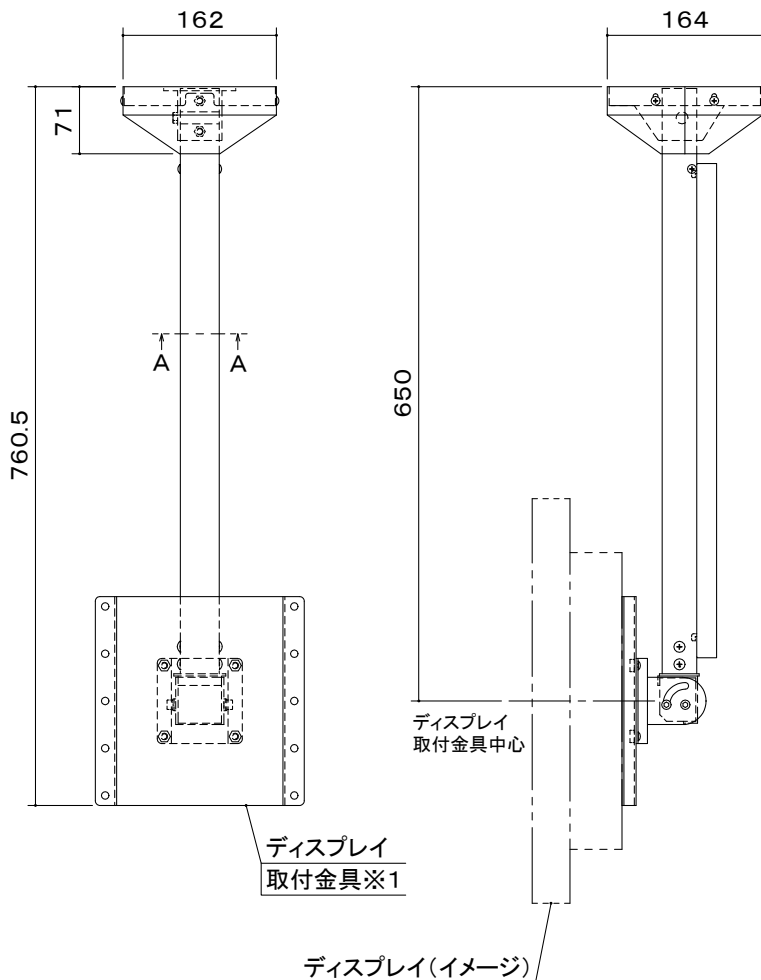

オーロラ 天吊りコンパクトハンガー

※1 当製品の取付可能ディスプレイはVESA規格の取付ピッチに対応したディスプレイとなります。

ディスプレイ傾斜調整
(0° から90°)

本 体	クロムフリー鋼板 t1.0 t1.2 t2.0 t2.3 t3.2
	焼付塗装
付 属 品	ディスプレイ取付ボルトセット
質 量	3.9kg

図 番
8H2366KI

尺度
単位 mm

 株式会社 共栄商事

型 名	カラー
MDH-600M	メタリックファイングレー
MDH-B600M	メタリックダークグレー