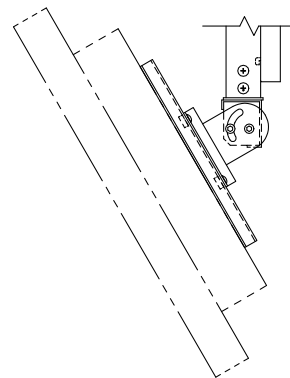

オーロラ 天吊りコンパクトハンガー

※1 当製品の取付可能ディスプレイはVESA規格の取付ピッチに対応したディスプレイとなります。

ディスプレイ傾斜調整
(0° から90°)

本 体	クロムフリー鋼板 t1.0 t1.2 t2.0 t2.3 t3.2
	焼付塗装
付 属 品	ディスプレイ取付ボルトセット
質 量	3.9kg

図 番
8H2366KI

尺度
単位 mm

 株式会社 共栄商事

型 名	カラー
MDH-600M	メタリックファイングレー
MDH-B600M	メタリックダークグレー