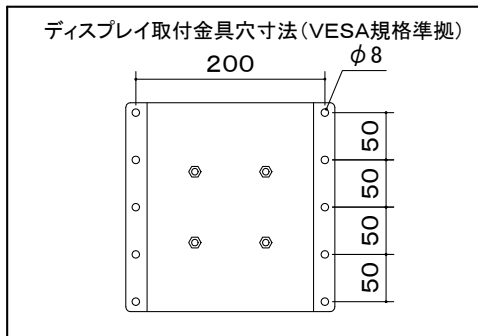

オーロラ 天吊りコンパクトハンガー

※1 当製品の取付可能ディスプレイはVESA規格の取付ピッチに対応したディスプレイとなります。

ディスプレイ傾斜調整
(0° から90°)

本 体	クロムフリー鋼板 t1.0 t1.2 t2.0 t2.3 t3.2
	焼付塗装
付 属 品	ディスプレイ取付ボルトセット
質 量	3.9kg

図 番
8H2366KI

尺度
単位 mm

 株式会社 共栄商事

型 名	カラー
MDH-600M	メタリックファイングレー
MDH-B600M	メタリックダークグレー