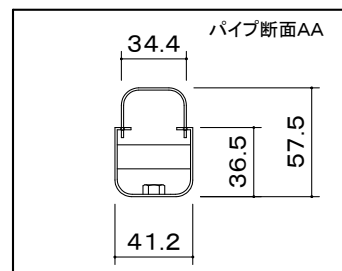

オーロラ 天吊りコンパクトハンガー

※1 当製品の取付可能ディスプレイはVESA規格の取付ピッチに対応したディスプレイとなります。

ディスプレイ傾斜調整
(0° から90°)

本 体	クロムフリー鋼板 t1.0 t1.2 t2.0 t2.3 t3.2
	焼付塗装
付 属 品	ディスプレイ取付ボルトセット
質 量	3.9kg

図 番
8H2366KI

尺度
単位 mm

 株式会社 共栄商事

型 名	カラー
MDH-600M	メタリックファイングレー
MDH-B600M	メタリックダークグレー