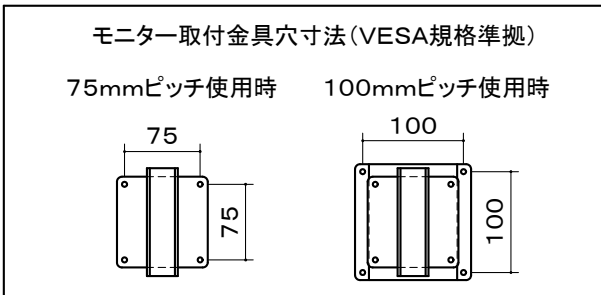

※1 当製品の取付可能モニターはVESA規格の取付ピッチに対応したモニターとなります。(75/100ピッチ兼用)

※2 モニター傾斜調整(上下0° ~18° )  
左右首振り (0° ~90° )

本体	アルミ:6063S-T5 クロムフリー鋼板 メタリックファイングレー 焼付塗装
取付金具	取付金具(VESA)2個付
棚板	1枚付(有効W430×D360 機器保持用マジックベルト付)
キャスター	φ75ツイン 4個(ストップ付2コ)
質量	27.1kg

図番

6H0458KI

尺度

単位 mm

株式会社 共栄商事

型名

APS-5