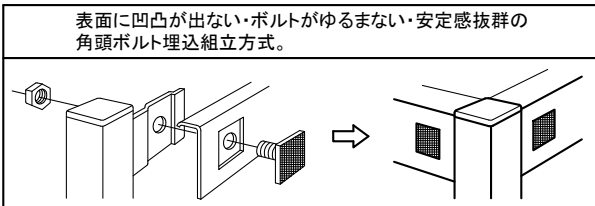

※1 ディスプレイ取付部(W寸法): 190~410 458~678

※2 スタンド設置面~ディスプレイ取付部(H寸法): 220~685

天板積載質量: 30kg 中板・底板積載質量: 各20kg 総積載質量: 90kg

フラット・スクエア・システム

天板・中板・底板	SPCCt1.2 アイボリー(マンセルNo. 10Y9/1 8.5分艶) 粉体塗装
脚部	31角パイプt1.6 ソフトサテン(マンセルNo. N1.5 半艶) 焼付塗装
固定アーム	25角パイプt1.2 ソフトサテン(マンセルNo. N1.5 半艶) 焼付塗装
天板有効サイズ	W638×D534
キャスター	φ100双輪キャスター(エラストマー巻) 4個
質量	33.0kg