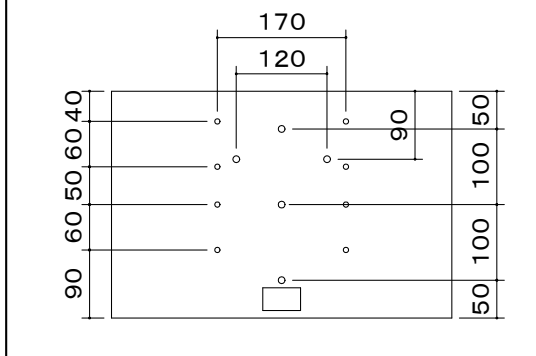

オーロラ 機器収納ボックス

背面取付穴(尺度:1/10)

[機器収納最大サイズ]
W435×D120×H290mm

本 体	SPCC t1.0
	メタリックダークグレー : 焼付塗装 ホワイト(N9. 5半艶) : 焼付塗装
付 属 品	マジックベルト 1本(L=1300mm)
質 量	3.6kg

図 番
7F1231KI

尺度
単位 mm

型 名	表面色
FH-B2	メタリックダークグレー
FH-S2	ホワイト