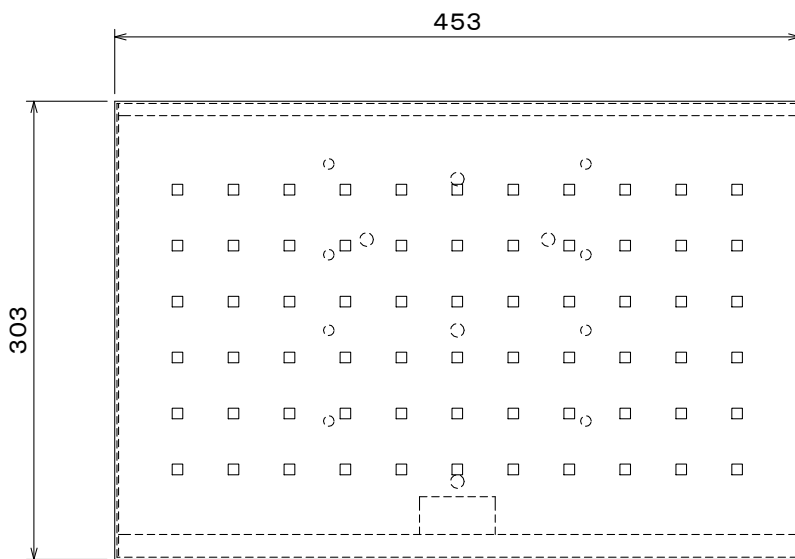

オーロラ 機器収納ボックス

背面取付穴(尺度:1/10)

[機器収納最大サイズ]
W435×D120×H290mm

本 体	SPCC t1.0
	メタリックダークグレー : 焼付塗装 ホワイト(N9. 5半艶) : 焼付塗装
付 属 品	マジックベルト 1本(L=1300mm)
質 量	3.6kg

図 番
7F1231KI

尺度
単位 mm

型 名	表面色
FH-B2	メタリックダークグレー
FH-S2	ホワイト