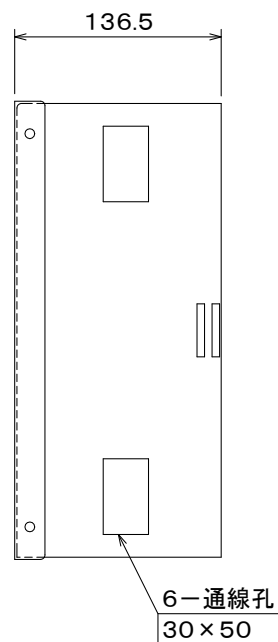

オーロラ 機器収納ボックス

背面取付穴(尺度:1/10)

[機器収納最大サイズ]
W435×D120×H290mm

本 体	SPCC t1.0
	メタリックダークグレー : 焼付塗装 ホワイト(N9. 5半艶) : 焼付塗装
付 属 品	マジックベルト 1本(L=1300mm)
質 量	3.6kg

図 番
7F1231KI

尺度
単位 mm

型 名	表面色
FH-B2	メタリックダークグレー
FH-S2	ホワイト