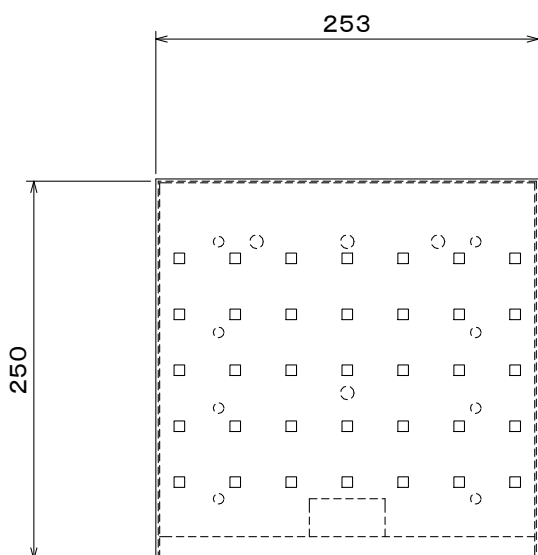

オーロラ 機器収納ボックス

[機器収納最大サイズ]
W235×D100×H245mm

本 体	SPCC t1.0
	メタリックダークグレー : 焼付塗装 ホワイト(N9. 5半艶) : 焼付塗装
付 属 品	マジックベルト 1本(L=800mm)
質 量	1. 8kg

図 番
7F1230KI

尺度
単位 mm

型 名	表面色
FH-B1	メタリックダークグレー
FH-S1	ホワイト