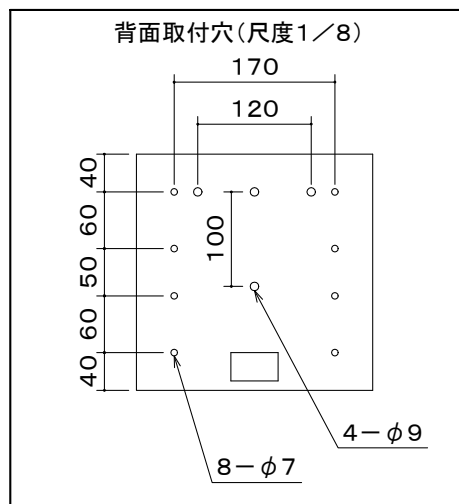

オーロラ 機器収納ボックス

[機器収納最大サイズ]
W235×D100×H245mm

本 体	SPCC t1.0
	メタリックダークグレー : 焼付塗装 ホワイト(N9. 5半艶) : 焼付塗装
付 属 品	マジックベルト 1本(L=800mm)
質 量	1. 8kg

図 番
7F1230KI

尺度
単位 mm

型 名	表面色
FH-B1	メタリックダークグレー
FH-S1	ホワイト