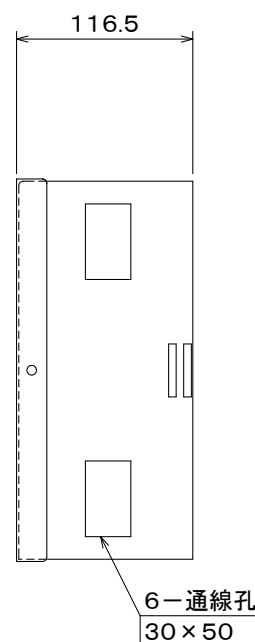

オーロラ 機器収納ボックス

[機器収納最大サイズ]
W235×D100×H245mm

本 体	SPCC t1.0
	メタリックダークグレー : 焼付塗装 ホワイト(N9. 5半艶) : 焼付塗装
付 属 品	マジックベルト 1本(L=800mm)
質 量	1. 8kg

図 番
7F1230KI

尺度
単位 mm

型 名	表面色
FH-B1	メタリックダークグレー
FH-S1	ホワイト