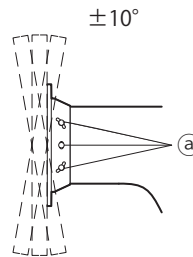

【JC-BD/WD の場合】