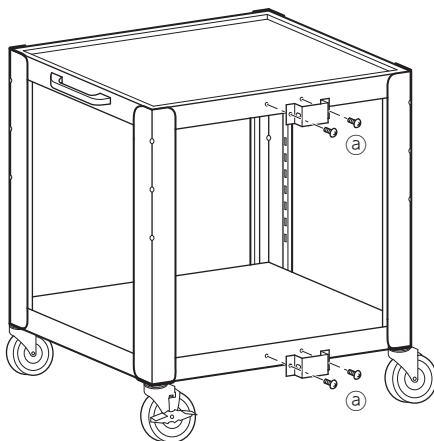

### JC-BD/JC-WD/JC-WD2

パーツリスト ※パーツリストとパーツを照合し、不測のパーツがないか確認してください。

● 大パーツ

No.	大パーツ名	数
1	ディスプレイ取付金具	1
2	※本体支柱	1
3	支柱固定金具	2

※JC-WD2の本体支柱は、左図のように一部形状が異なります。

● 小パーツ

No.	小パーツ名	数	
		JC-BD/WD	JC-WD2
a	※接合ボルト(M5×10)	18	12
b	接合ボルト(M6×14)	—	2
c	平ワッシャー(M6用)	—	2
d	ディスプレイ取付ボルト(M4×14)	4	4

※接合ボルト①は出荷時にそれぞれ4本は組み込まれている為、実際の添付数は14本(JC-BD/WD)もしくは8本(JC-WD2)です。

**注意** ディスプレイの取付ボルトサイズはディスプレイメーカーにより様々です。ディスプレイメーカーの取扱説明書の指示に従い、設置上の安全性・給気・排気等の諸条件を確認し、さらにお取り付けになる方が安全性を確認してから、本組立説明書に従い適切なボルトを使用してお取り付けください。  
尚、取付不備や本組立説明書の警告・注意を怠った場合の事故・損傷については、当社は責任を負いません。

## 組立・取付のしかた

### 1 支柱固定金具の取付

カート本体に支柱固定金具③を取付ボルト①(4本)で仮止めしてください。

JACシリーズに取り付ける場合は、上部テーブルとカート本体(天板側)の取付穴に仮止めしてください。