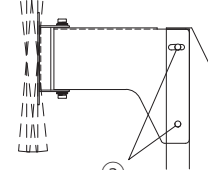

【JC-WD2 の場合】

傾斜 -5°~+3°

左右各45°
首振り可能