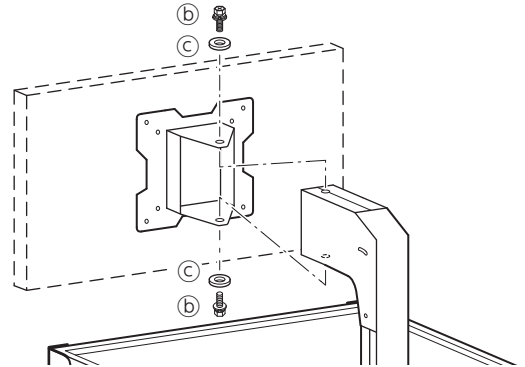

5-2 ディスプレイ取付金具の本体支柱への取付

JC-WD2 の場合

本体支柱の取付穴にディスプレイ取付金具の取付穴を
合わせ、接合ボルト⑥(2本)と平ワッシャー⑤(上下各1個)
で締め付けて固定してください。

6 傾斜・首振り調整について

- ① ディスプレイを支えて、傾斜の場合はディスプレイ取付金具の
  側面の接合ボルト③、首振りの場合は接合ボルト⑥(上下)を
  緩め、お好みの角度に調整してください。
- ② 角度を決めたら、緩めた接合ボルトを全て完全に締め付けて
  固定してください。

【JC-BD/WD の場合】

【JC-WD2 の場合】

傾斜 -5°~+3°

左右各45°
首振り可能