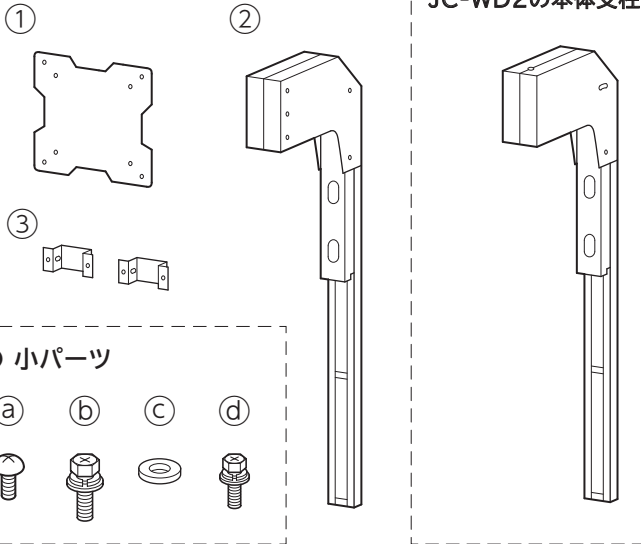

## 組立説明書

ディスプレイ取付金具

保管用

### JC-BD/JC-WD/JC-WD2

パーツリスト ※パーツリストとパーツを照合し、不測のパーツがないか確認してください。

● 大パーツ

No.	大パーツ名	数
1	ディスプレイ取付金具	1
2	※本体支柱	1
3	支柱固定金具	2

※JC-WD2の本体支柱は、左図のように一部形状が異なります。

● 小パーツ

No.	小パーツ名	数	
		JC-BD/WD	JC-WD2
a	※接合ボルト(M5×10)	18	12
b	接合ボルト(M6×14)	—	2
c	平ワッシャー(M6用)	—	2
d	ディスプレイ取付ボルト(M4×14)	4	4

※接合ボルト①は出荷時にそれぞれ4本は組み込まれている為、実際の添付数は14本(JC-BD/WD)もしくは8本(JC-WD2)です。

**注意** ディスプレイの取付ボルトサイズはディスプレイメーカーにより様々です。ディスプレイメーカーの取扱説明書の指示に従い、設置上の安全性・給気・排気等の諸条件を確認し、さらにお取り付けになる方が安全性を確認してから、本組立説明書に従い適切なボルトを使用してお取り付けください。  
尚、取付不備や本組立説明書の警告・注意を怠った場合の事故・損傷については、当社は責任を負いません。

## 4 ディスプレイ取付金具のディスプレイへの取付

図のようにディスプレイの背面取付穴にディスプレイ  
取付金具①の穴を合わせ、ディスプレイ取付用ボルト④  
(4本)で確実に締め付けて固定してください。