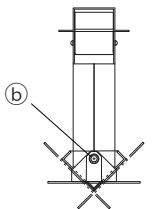

【JC-WD2 の場合】

傾斜 -5°~+3°

左右各45°
首振り可能