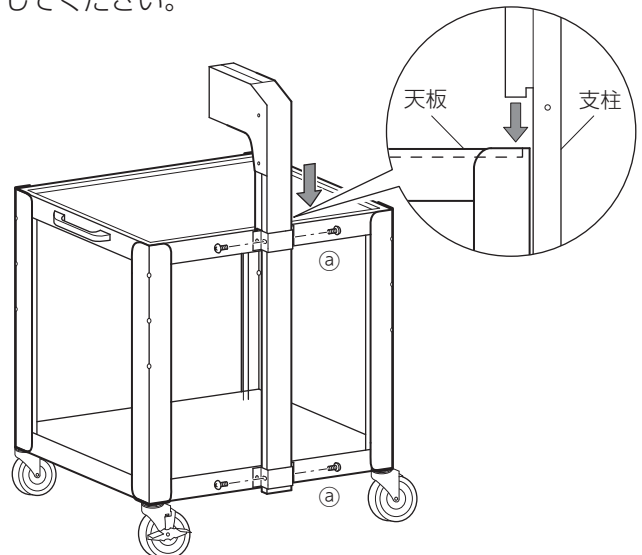

2 本体支柱の取付

本体支柱②を支柱固定金具③に差し込み、取付ボルト①(4本)で締め付けて固定してください。

その後、1で仮止めしたボルト(4本)も締め付けて固定してください。