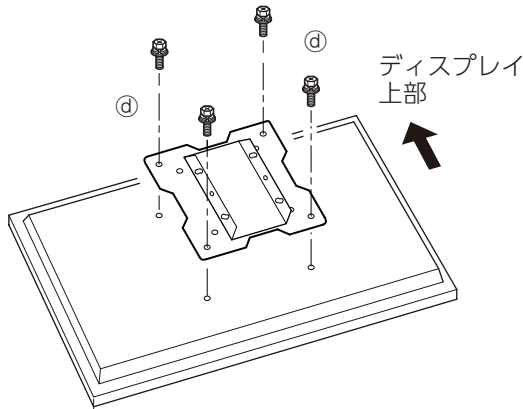

### 2 本体支柱の取付

本体支柱②を支柱固定金具③に差し込み、取付ボルト①(4本)で締め付けて固定してください。

その後、1で仮止めしたボルト(4本)も締め付けて固定してください。

# 組立・取付のしかた

## 3 高さ調整

本体支柱側で高さ調整(3段階)をおこなえます。  
出荷時は1番高い状態になっておりますので、最適な  
高さに調整してください。

## 4 ディスプレイ取付金具のディスプレイへの取付

図のようにディスプレイの背面取付穴にディスプレイ  
取付金具①の穴を合わせ、ディスプレイ取付用ボルト④  
(4本)で確実に締め付けて固定してください。