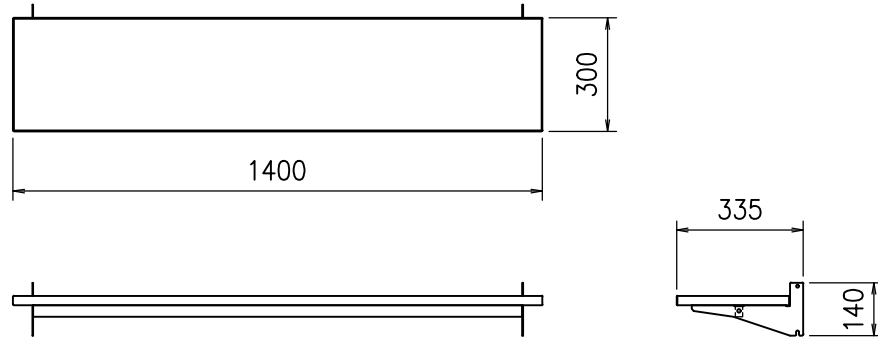

製品単体図

デスク取付イメージ図

※ SD-1400にSD-JT14を取り付ける場合、  
フレーム支柱：SD-S1が別途必要になります。

上部天板	木製メラミン化粧板 ホワイト (周囲フラットエッジ ブラック)
本体	クロムフリー鋼板 t1.6 t2.3 メタリックダークグレー 焼付塗装
質量	8.8kg

図番

4G0257KI

尺度 1/20

単位 mm