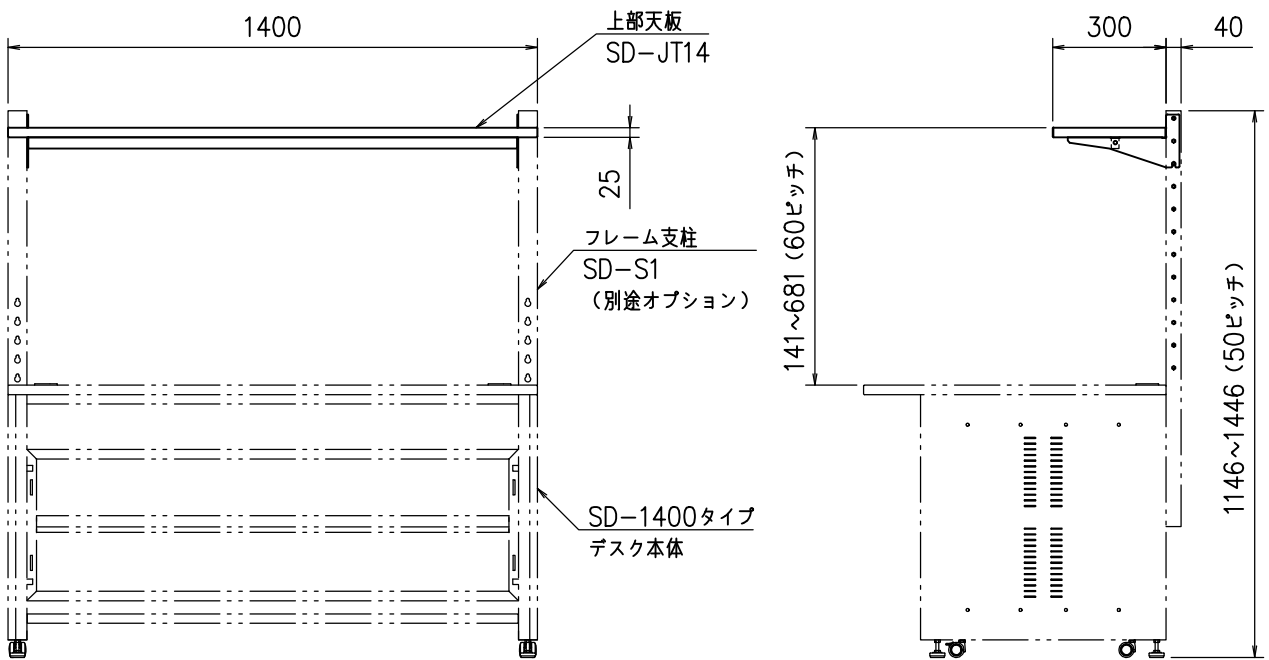

製品単体図

デスク取付イメージ図

※ SD-1400にSD-JT14を取り付ける場合、  
フレーム支柱：SD-S1が別途必要になります。

上部天板	木製メラミン化粧板 ホワイト (周囲フラットエッジ ブラック)
本体	クロムフリー鋼板 t1.6 t2.3 メタリックダークグレー 焼付塗装
質量	8.8kg

図番

4G0257KI

尺度 1/20

単位 mm

株式会社 共栄商事

型名

SD-JT14