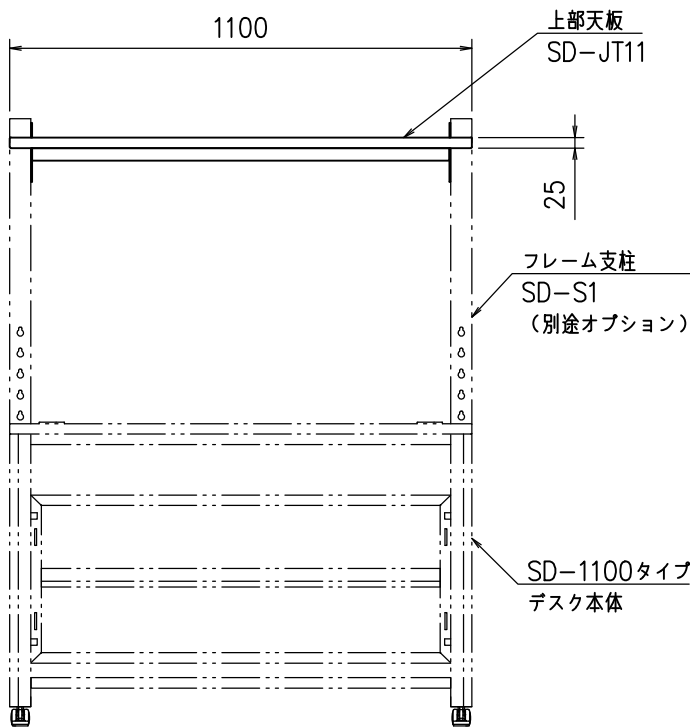

製品単体図

デスク取付イメージ図

※ SD-1100にSD-JT11を取り付ける場合、
フレーム支柱：SD-S1が別途必要になります。

上部天板	木製メラミン化粧板 ホワイト (周囲フラットエッジ ブラック)
本体	クロムフリー鋼板 t1.6 t2.3 メタリックダークグレー 焼付塗装
質量	7.0kg

図番

4G0256KI

尺度 1/18

単位 mm