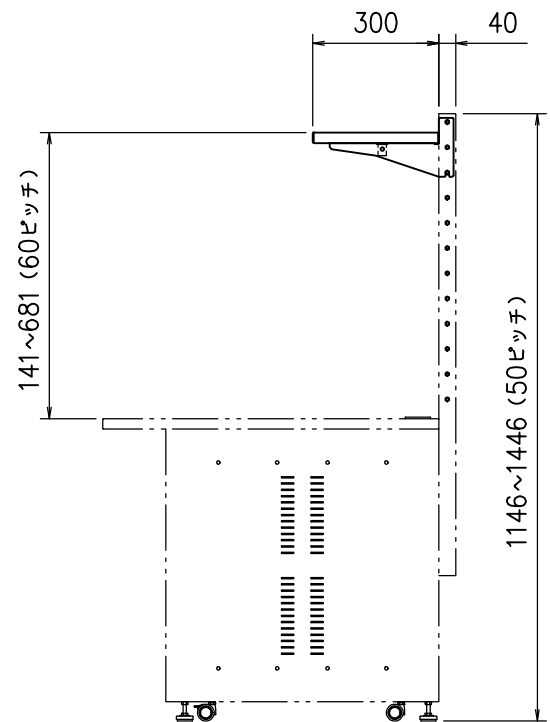

製品単体図

デスク取付イメージ図

※ SD-1100にSD-JT11を取り付ける場合、
フレーム支柱：SD-S1が別途必要になります。

上部天板	木製メラミン化粧板 ホワイト (周囲フラットエッジ ブラック)
本体	クロムフリー鋼板 t1.6 t2.3 メタリックダークグレー 焼付塗装
質量	7.0kg

図番

4G0256KI

尺度 1/18

単位 mm