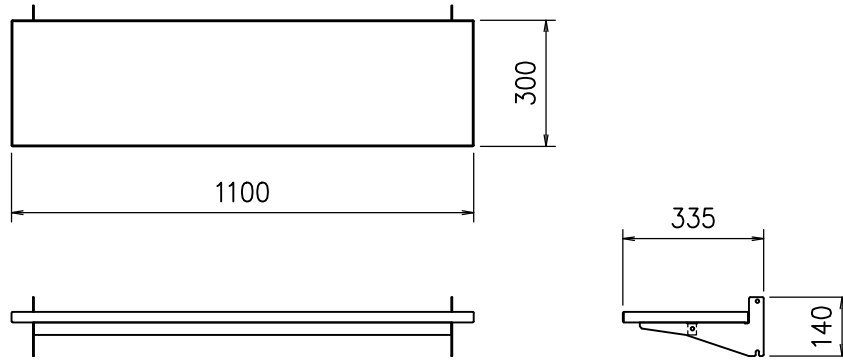

製品単体図

デスク取付イメージ図

※ SD-1100にSD-JT11を取り付ける場合、
フレーム支柱：SD-S1が別途必要になります。

上部天板	木製メラミン化粧板 ホワイト (周囲フラットエッジ ブラック)
本体	クロムフリー鋼板 t1.6 t2.3 メタリックダークグレー 焼付塗装
質量	7.0kg

図番

4G0256KI

尺度 1/18

単位 mm