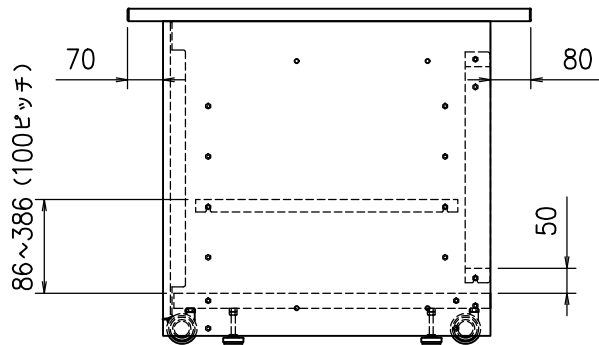

〈SD-800/1100/1400デスク下収納時〉 EIA12U仕様に組替え可。

※1 棚板サイズ: W489×D520mm
4段階高さ調整 (100ピッチ) 可。

※2 背面板: 2段階高さ調整可。

天板	木製メラミン化粧板 ホワイト (周囲フラットエッジ ブラック)
本体	クロムフリー鋼板 t1.0 t1.6 t3.2 メタリックダークグレー 焼付塗装
キャスター	φ60双輪キャスター (エラストマー巻) 4個 (ストッパー付 2個)
付属品	棚板1枚/アジャスター4個
質量	30.8kg

図番

4G0154KI

尺度 1/15

単位 mm

株式会社 共栄商事

型名

SD-13U