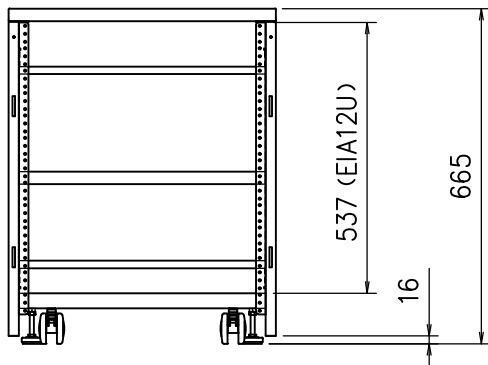

〈SD-800/1100/1400デスク下収納時〉 EIA12U仕様に組替え可。

※1 棚板サイズ: W489×D520mm
4段階高さ調整 (100ピッチ) 可。

※2 背面板: 2段階高さ調整可。

天板	木製メラミン化粧板 ホワイト (周囲フラットエッジ ブラック)
本体	クロムフリー鋼板 t1.0 t1.6 t3.2 メタリックダークグレー 焼付塗装
キャスター	φ60双輪キャスター (エラストマー巻) 4個 (ストッパー付 2個)
付属品	棚板1枚/アジャスター4個
質量	30.8kg

図番

4G0154KI

尺度 1/15

単位 mm

株式会社 共栄商事

型名

SD-13U