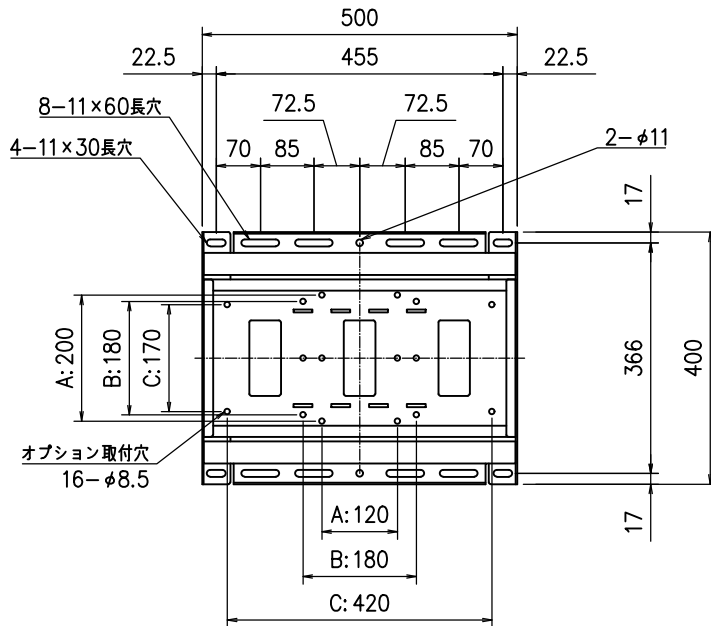

壁面取付ピッチ/オプション取付穴ピッチ

取付穴A: W120×H200 (P:100×2) CS-S1用
取付穴B: W180×H180 (P:90×2)
取付穴C: W420×H170 FHW-B用

ディスプレイ取付金具

- ※1 ディスプレイ傾斜調整: 0°~20°可
- ※2 奥行調整可
(垂直設置: 118・153 / 傾斜設置: 205・240)

本 体	クロムフリー鋼板 t1.6 t2.3
	メタリックダークグレー 焼付塗装
付 属 品	ディスプレイ取付ボルトセット/マジックベルト
質 量	8.1kg

図番

4F1441KI

尺度 1/12

単位 mm

株式会社 共栄商事

型名

FHW-GR52