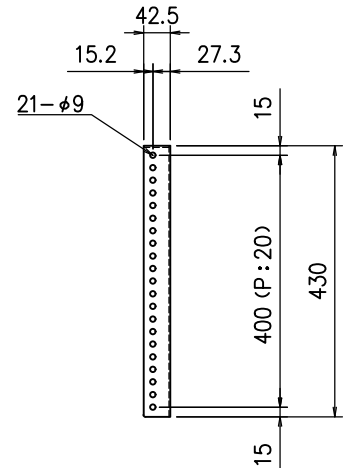

壁面取付ピッチ/オプション取付穴ピッチ

取付穴A: W120×H200 (P:100×2) CS-S1用
取付穴B: W180×H180 (P:90×2)
取付穴C: W420×H170 FHW-B用

ディスプレイ取付金具

- ※1 ディスプレイ傾斜調整: 0°~20°可
- ※2 奥行調整可
(垂直設置: 118・153 / 傾斜設置: 205・240)

本 体	クロムフリー鋼板 t1.6 t2.3
	メタリックダークグレー 焼付塗装
付 属 品	ディスプレイ取付ボルトセット/マジックベルト
質 量	8.1kg

図番

4F1441KI

尺度 1/12

単位 mm

株式会社 共栄商事

型名

FHW-GR52