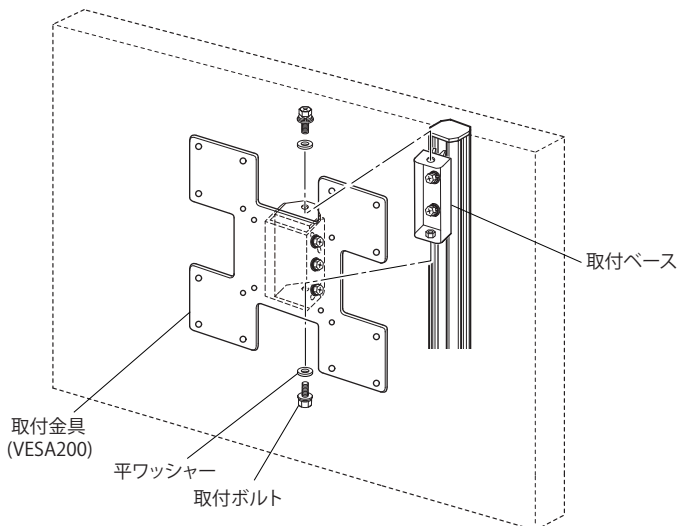

3 ディ스플레이の取付 (必ず2人以上でおこなってください)

1. 1でディスプレイに取り付けた取付金具を2で取り付けした取付ベースに取付ボルト2本と平ワッシャー(上下各1個)で取り付けてください。取り付けは必ずディスプレイを手で保持しながら慎重におこなってください。

*仕様・外観は予告なく変更することがございますのでご了承ください。

販売店名

4 ディ스플레이の傾斜のしかた (必ず2人以上でおこなってください)

△注意

当製品は2つの傾斜角度がご使用になれますが、製品によりご使用になれる傾斜角度が異なりますので、十分に注意してください。また、ディスプレイのサイズにより最大傾斜角度が制限されます。

- ●ディスプレイを傾斜させる際は、取付金具側面にある取付ボルト(4本または6本)をゆるめ、ディスプレイを傾けた後、取付ボルトを締め付けて固定してください。その際、ディスプレイをしっかり支えながらおこなってください。

【E I A Sシリーズの場合】

最大上下0~18°まで傾斜可能

【N a P Sシリーズの場合】

最大上下0~10°まで傾斜可能

5 ディ스플레이の首振りのしかた

- ●最大で左右各30°までディスプレイの首振りが可能です。取付金具の上下にある取付ボルト(上下各1個)をゆるめ、ディスプレイをお好みの位置に動かし、取付ボルトを締め付けて固定してください。なお首振り調整は慎重におこなってください。強く首振りをするとうディスプレイやスタンドの破損や事故の原因となります。