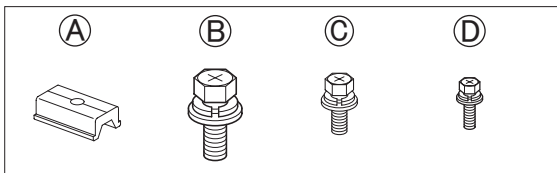

#### パーツリスト

※パーツリストとパーツを照合し、不足のパーツがないか確認してください。

出荷時には組んだ状態になっています。取り付ける際には「組立のしかた」をよくお読みになり、パーツを一度ははずしてから組み立てをおこなってください。

No.	本体パーツ名	数
1	取付金具 (VESA200)	1
2	傾斜金具	1
3	取付ベース	1
4	取付ボルト (M6 × 14)	8
5	平ワッシャー (M6用)	8