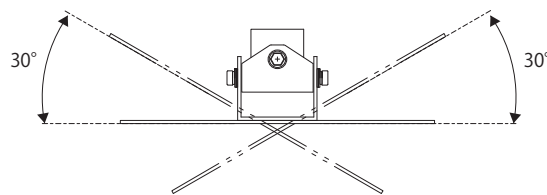

5 ディ스플레이の首振りのしかた

- ●最大で左右各30°までディスプレイの首振りが可能です。取付金具の上下にある取付ボルト(上下各1個)をゆるめ、ディスプレイをお好みの位置に動かし、取付ボルトを締め付けて固定してください。なお首振り調整は慎重におこなってください。強く首振りをするとうディスプレイやスタンドの破損や事故の原因となります。