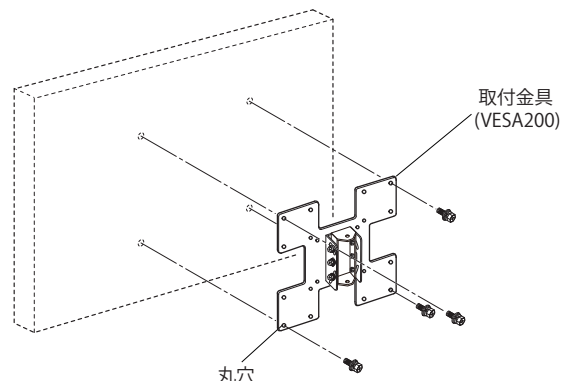

組立のしかた

1 ディスプレイと取付金具 (VESA200) の取付

- ① 組んだ状態になっている取付金具 (VESA200) ・ 傾斜金具 ・ 取付ベースから、図のように取付ボルト (M6 × 14) 2本と平ワッシャー (上下各 1 個) をはずし、取付ベースのみ取り外してください。
- ② 取付金具のVESA穴とディスプレイの取付穴を合わせ、ディスプレイ取付ボルトの中から最適なボルトを選び確実に締め付けてください。