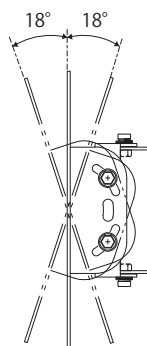

2 取付ベースの本体支柱への取付

- ① 1で取り外した取付ベースをスライドナット④2個と取付ボルト⑤2本で仮止めしてください。

- ② 本体支柱上部キャップを取り外し、①で仮止めしたスライドナット④2個を本体支柱前側の溝に入れ込み、お好みの高さに合わせて、取付ボルト⑤2本で締め込んでください。

3 ディ스플레이の取付 (必ず2人以上でおこなってください)

1. 1でディスプレイに取り付けた取付金具を2で取り付けした取付ベースに取付ボルト2本と平ワッシャー(上下各1個)で取り付けてください。取り付けは必ずディスプレイを手で保持しながら慎重におこなってください。

*仕様・外観は予告なく変更することがございますのでご了承ください。

販売店名

4 ディ스플레이の傾斜のしかた (必ず2人以上でおこなってください)

△注意

当製品は2つの傾斜角度がご使用になれますが、製品によりご使用になれる傾斜角度が異なりますので、十分に注意してください。また、ディスプレイのサイズにより最大傾斜角度が制限されます。

- ●ディスプレイを傾斜させる際は、取付金具側面にある取付ボルト(4本または6本)をゆるめ、ディスプレイを傾けた後、取付ボルトを締め付けて固定してください。その際、ディスプレイをしっかり支えながらおこなってください。

【E I A Sシリーズの場合】

最大上下0~18°まで傾斜可能

【N a P Sシリーズの場合】

最大上下0~10°まで傾斜可能

5 ディ스플레이の首振りのしかた

- ●最大で左右各30°までディスプレイの首振りが可能です。取付金具の上下にある取付ボルト(上下各1個)をゆるめ、ディスプレイをお好みの位置に動かし、取付ボルトを締め付けて固定してください。なお首振り調整は慎重におこなってください。強く首振りをするとうディスプレイやスタンドの破損や事故の原因となります。

△注意

最大で左右各30°首振り可能ですが、ディスプレイのサイズにより首振り角度は制限されます。十分に注意しながら首振りをおこなってください。

株式会社 共栄商事

- ●お問い合わせは各営業所まで.....
- 〒150-0022 東京都渋谷区恵比寿南1-17-7 ☎ 03-3719-2411 FAX 03-3719-2882
- 〒003-0806 札幌市白石区菊水6条2-6-30 2F ☎ 011-824-2811 FAX 011-824-2812
- 〒980-0011 仙台市青葉区上杉4-5-22 ☎ 022-263-0963 FAX 022-263-0910
- 〒464-0858 名古屋市千種区千種3-30-20 柴田ビル ☎ 052-732-7441 FAX 052-732-7477
- 〒540-0021 大阪市中央区大手通2-2-13 2F ☎ 06-6946-1421 FAX 06-6946-1435
- 〒730-0051 広島市中区大手町3-9-13 松永ビル ☎ 082-541-5321 FAX 082-541-5325
- 〒812-0015 福岡市博多区山王1-8-35 岩瀬ビル ☎ 092-472-3865 FAX 092-472-3866

●本 社

〒150-0022 東京都渋谷区恵比寿南1-17-7