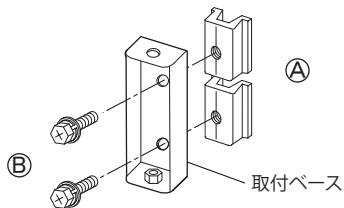

2 取付ベースの本体支柱への取付

- ① 1で取り外した取付ベースをスライドナット④2個と取付ボルト⑤2本で仮止めしてください。

- ② 本体支柱上部キャップを取り外し、①で仮止めしたスライドナット④2個を本体支柱前側の溝に入れ込み、お好みの高さに合わせて、取付ボルト⑤2本で締め込んでください。