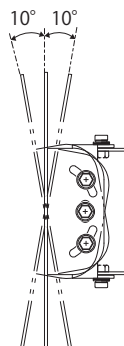

## 4 ディ스플레이の傾斜のしかた (必ず2人以上でおこなってください)

### △注意

当製品は2つの傾斜角度がご使用になれますが、製品によりご使用になれる傾斜角度が異なりますので、十分に注意してください。また、ディスプレイのサイズにより最大傾斜角度が制限されます。

- ディスプレイを傾斜させる際は、取付金具側面にある取付ボルト(4本または6本)をゆるめ、ディスプレイを傾けた後、取付ボルトを締め付けて固定してください。その際、ディスプレイをしっかり支えながらおこなってください。

【E I A Sシリーズの場合】

最大上下0~18°まで傾斜可能

【N a P Sシリーズの場合】

最大上下0~10°まで傾斜可能