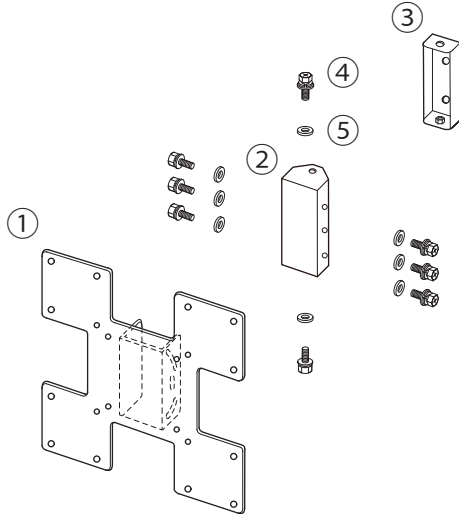

## 組立説明書

保管用

#### パーツリスト

※パーツリストとパーツを照合し、不足のパーツがないか確認してください。

出荷時には組んだ状態になっています。取り付ける際には「組立のしかた」をよくお読みになり、パーツを一度ははずしてから組み立てをおこなってください。

No.	本体パーツ名	数
1	取付金具 (VESA200)	1
2	傾斜金具	1
3	取付ベース	1
4	取付ボルト (M6 × 14)	8
5	平ワッシャー (M6用)	8

#### 1 ディスプレイと取付金具 (VESA200) の取付

- ① 組んだ状態になっている取付金具 (VESA200) ・ 傾斜金具 ・ 取付ベースから、図のように取付ボルト (M6 × 14) 2本と平ワッシャー (上下各 1 個) をはずし、取付ベースのみ取り外してください。
- ② 取付金具のVESA穴とディスプレイの取付穴を合わせ、ディスプレイ取付ボルトの中から最適なボルトを選び確実に締め付けてください。

## 5 ディ스플레이の首振りのしかた

- 最大で左右各30°までディスプレイの首振りが可能です。取付金具の上下にある取付ボルト(上下各1個)をゆるめ、ディスプレイをお好みの位置に動かし、取付ボルトを締め付けて固定してください。なお首振り調整は慎重におこなってください。強く首振りをするとうディスプレイやスタンドの破損や事故の原因となります。