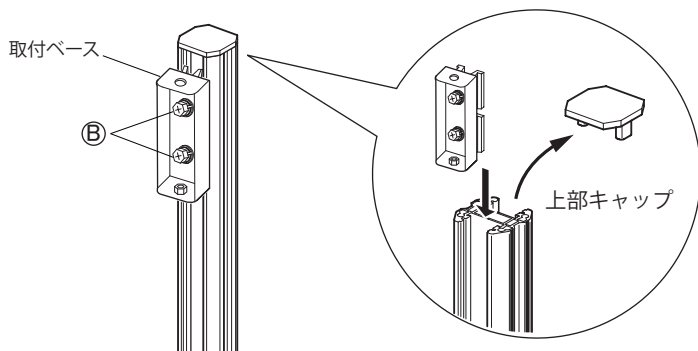

2 取付ベースの本体支柱への取付

- ① 1で取り外した取付ベースをスライドナット④2個と取付ボルト⑤2本で仮止めしてください。

- ② 本体支柱上部キャップを取り外し、①で仮止めしたスライドナット④2個を本体支柱前側の溝に入れ込み、お好みの高さに合わせて、取付ボルト⑤2本で締め込んでください。

3 ディ스플레이の取付 (必ず2人以上でおこなってください)

1. 1でディスプレイに取り付けた取付金具を2で取り付けした取付ベースに取付ボルト2本と平ワッシャー(上下各1個)で取り付けてください。取り付けは必ずディスプレイを手で保持しながら慎重におこなってください。

*仕様・外観は予告なく変更することがございますのでご了承ください。

販売店名

4 ディ스플레이の傾斜のしかた (必ず2人以上でおこなってください)

△注意

当製品は2つの傾斜角度がご使用になれますが、製品によりご使用になれる傾斜角度が異なりますので、十分に注意してください。また、ディスプレイのサイズにより最大傾斜角度が制限されます。

- ●ディスプレイを傾斜させる際は、取付金具側面にある取付ボルト(4本または6本)をゆるめ、ディスプレイを傾けた後、取付ボルトを締め付けて固定してください。その際、ディスプレイをしっかり支えながらおこなってください。

【E I A Sシリーズの場合】

最大上下0~18°まで傾斜可能

【N a P Sシリーズの場合】

最大上下0~10°まで傾斜可能

5 ディ스플레이の首振りのしかた

- ●最大で左右各30°までディスプレイの首振りが可能です。取付金具の上下にある取付ボルト(上下各1個)をゆるめ、ディスプレイをお好みの位置に動かし、取付ボルトを締め付けて固定してください。なお首振り調整は慎重におこなってください。強く首振りをするとうディスプレイやスタンドの破損や事故の原因となります。

△注意

最大で左右各30°首振り可能ですが、ディスプレイのサイズにより首振り角度は制限されます。十分に注意しながら首振りをおこなってください。

株式会社 共栄商事

- ●お問い合わせは各営業所まで.....
- 〒150-0022 東京都渋谷区恵比寿南1-17-7 ☎ 03-3719-2411 FAX 03-3719-2882
- 〒003-0806 札幌市白石区菊水6条2-6-30 2F ☎ 011-824-2811 FAX 011-824-2812
- 〒980-0011 仙台市青葉区上杉4-5-22 ☎ 022-263-0963 FAX 022-263-0910
- 〒464-0858 名古屋市千種区千種3-30-20 柴田ビル ☎ 052-732-7441 FAX 052-732-7477
- 〒540-0021 大阪市中央区大手通2-2-13 2F ☎ 06-6946-1421 FAX 06-6946-1435
- 〒730-0051 広島市中区大手町3-9-13 松永ビル ☎ 082-541-5321 FAX 082-541-5325
- 〒812-0015 福岡市博多区山王1-8-35 岩瀬ビル ☎ 092-472-3865 FAX 092-472-3866

●本 社

〒150-0022 東京都渋谷区恵比寿南1-17-7