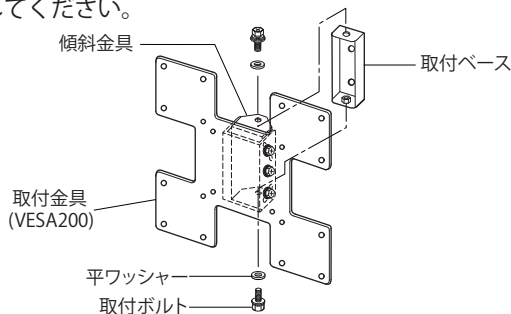

#### パーツリスト

※パーツリストとパーツを照合し、不足のパーツがないか確認してください。

出荷時には組んだ状態になっています。取り付ける際には「組立のしかた」をよくお読みになり、パーツを一度ははずしてから組み立てをおこなってください。

No.	本体パーツ名	数
1	取付金具 (VESA200)	1
2	傾斜金具	1
3	取付ベース	1
4	取付ボルト (M6 × 14)	8
5	平ワッシャー (M6用)	8

No.	付属パーツ名	数
A	スライドナット	2
B	取付ボルト (M8 × 20)	2
C	ディスプレイ取付用ボルト (M6 × 14)	4
D	ディスプレイ取付用ボルト (M4 × 14)	4

#### 注意

- 不完全な組立は落下事故等の原因となります。組立の仕方をよく読んで、適切な箇所に適切な方法で取り付けてください。
- ディスプレイの取付ボルトサイズはディスプレイにより様々です。ディスプレイメーカーの取扱説明書に従い、設置上の安全・吸気・排気等の諸条件を確認し、さらにお取り付けになる方が安全性を確認してから、本組立説明書に従い、適切なボルトを使用してお取り付けください。尚、取付不備や説明書の警告・注意を怠った場合の事故・損傷については、当社は責任を負いません。

#### 1 ディスプレイと取付金具 (VESA200) の取付

- ① 組んだ状態になっている取付金具 (VESA200) ・ 傾斜金具 ・ 取付ベースから、図のように取付ボルト (M6 × 14) 2本と平ワッシャー (上下各 1 個) をはずし、取付ベースのみ取り外してください。
- ② 取付金具のVESA穴とディスプレイの取付穴を合わせ、ディスプレイ取付ボルトの中から最適なボルトを選び確実に締め付けてください。