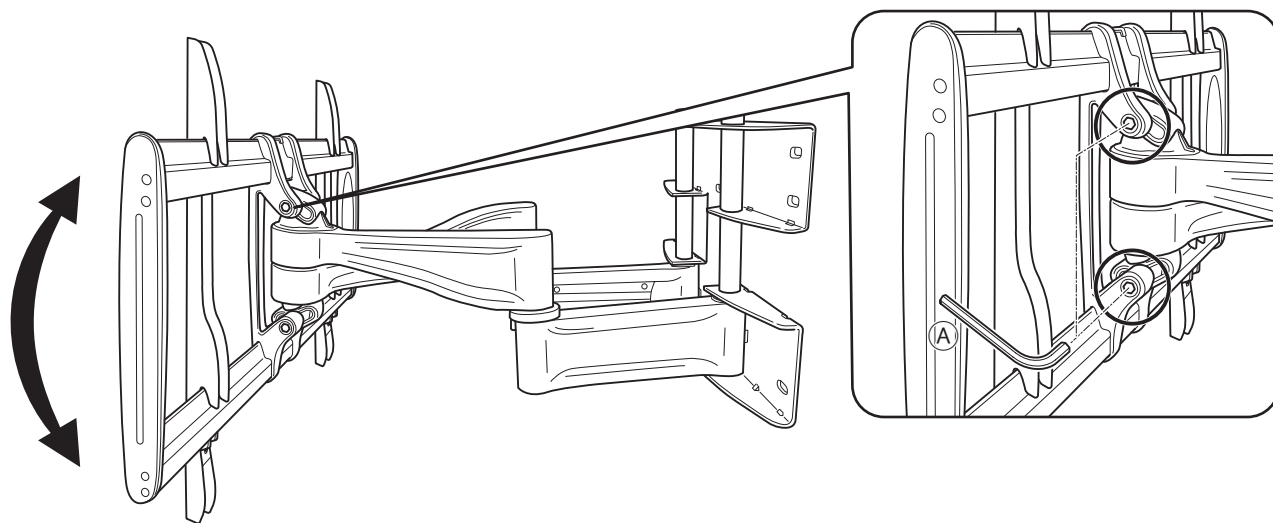

⚠ 警告

適切でない取付ボルトをご使用になったり、適切でない方法で取付けた場合、ディスプレイ脱落による事故や破損の原因となります。

3 LWA本体へディスプレイの取付

- ① 壁面に施工済みのLWA本体のアームを引出し、ディスプレイ取付金具を左右均等になる様に引っ掛け取付けます。

- ② 図のようにディスプレイ取付金具下部のロック部を上にあげてセットし、穴位置を合わせてボルト⑦を取付けます。

4 首振り調整

六角レンチ⑧でボルトを緩めてディスプレイをお好みの角度に調整してください。強めに固定したい場合は、ボルトを締め付けてください。

⚠ 注意

締め込んでも位置を完全固定することは出来ません。

⚠ 警告

過度なボルトの締め付けや、緩めは壁面取付ベース本体及び脱落によるディスプレイの破損につながりますのでご注意ください。

5 傾斜調整

取付けたディスプレイを保持しながら、図のように六角レンチ①で下図2点のボルトを一旦緩めてお好みの位置に傾斜調整し、緩めたボルトを再度締め付けなおしてください。