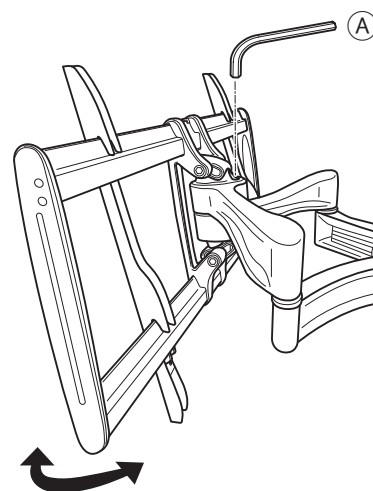

壁面取付ベースの設置（必ず外側6点で設置してください）

1をよくお読みになり先にカバーを外して取付施工をおこなってください。
LWA本体壁面取付ベースを6点止めで壁面に水平・垂直にし、取付けてください。
※LWA本体壁面取付ベース方面の水平器が上の向きになるよう取付けてください。

組立・取付のしかた

1 LWA本体からカバーの取外し・取付

- ①はじめにLWA本体のアームを完全に引き出してください。
- ②① 本体カバー(小)を手前に引っ張り出し、取外して下さい。
② 本体カバー(大)を手前に引っ張り出し、アームに引っ掛からないよう上方に引き上げ取り外して下さい。

※カバー取付けの際は②→①の手順で行ってください。

組立・取付のしかた

2 ディスプレイ取付金具の取付

図のようにディスプレイの背面取付穴に、上下方向を間違えないようディスプレイ取付金具の穴とディスプレイの取付穴を合わせ、ディスプレイ取付ボルト4点で取付けてください。その際、必要に応じてスペーサー⑥をお使いください。

- ※ディスプレイ取付金具が飛び出してしまう可能性がある為、ディスプレイに合わせて取付穴を選んで取付けてください。
- ※ディスプレイ金具をディスプレイ背面に取付ける際は金具の水平・垂直に注意して取付けてください。左右のディスプレイ金具が取付後、上下に位置ずれていたりハの字や逆ハの字にならないように取付けてください。

⚠ 警告

適切でない取付ボルトをご使用になったり、適切でない方法で取付けた場合、ディスプレイ脱落による事故や破損の原因となります。

3 LWA本体へディスプレイの取付

- ① 壁面に施工済みのLWA本体のアームを引出し、ディスプレイ取付金具を左右均等になる様に引っ掛け取付けます。

- ② 図のようにディスプレイ取付金具下部のロック部を上にあげてセットし、穴位置を合わせてボルト⑦を取付けます。

4 首振り調整

六角レンチ⑧でボルトを緩めてディスプレイをお好みの角度に調整してください。強めに固定したい場合は、ボルトを締め付けてください。

⚠ 注意

締め込んでも位置を完全固定することは出来ません。

⚠ 警告

過度なボルトの締め付けや、緩めは壁面取付ベース本体及び脱落によるディスプレイの破損につながりますのでご注意ください。

5 傾斜調整

取付けたディスプレイを保持しながら、図のように六角レンチ①で下図2点のボルトを一旦緩めてお好みの位置に傾斜調整し、緩めたボルトを再度締め付けなおしてください。