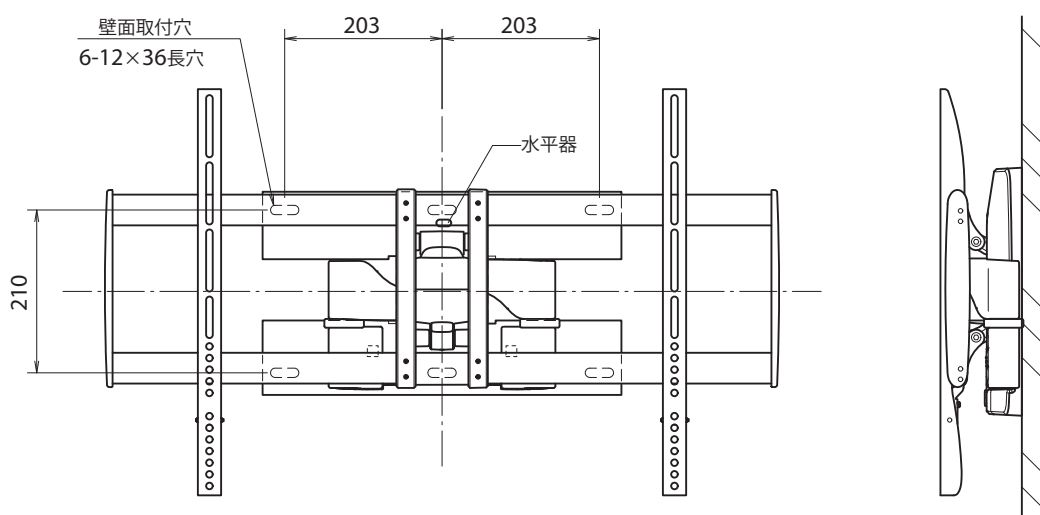

壁面取付ベースの設置（必ず外側6点で設置してください）

1をよくお読みになり先にカバーを外して取付施工をおこなってください。
LWA本体壁面取付ベースを6点止めで壁面に水平・垂直にし、取付けてください。
※LWA本体壁面取付ベース方面の水平器が上の向きになるよう取付けてください。

組立・取付のしかた

1 LWA本体からカバーの取外し・取付

- ①はじめにLWA本体のアームを完全に引き出してください。
- ②① 本体カバー(小)を手前に引っ張り出し、取外して下さい。
② 本体カバー(大)を手前に引っ張り出し、アームに引っ掛からないよう上方に引き上げ取り外して下さい。