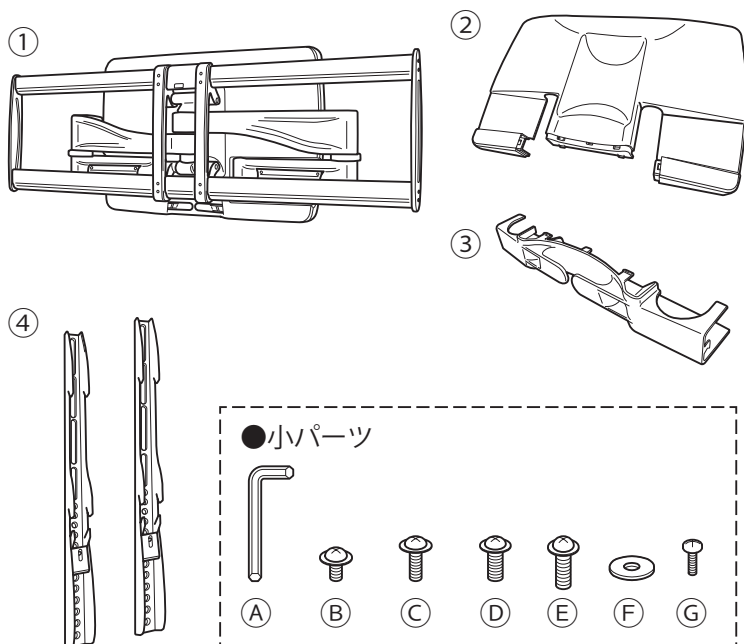

注意

この表示を無視して、誤った取り扱いをすると、人が傷害を負う可能性が想定される内容および物的損害の発生が想定される内容を示します。

お取り扱いについて

- 取付け作業およびメンテナンス時、本体を取り扱う際は、可動部に手や指を挟まないよう十分に注意してください。

組立前に

- パーツリストとパーツを照合し、不足のパーツがないか確認してください。
- それぞれのパーツは、正しい取付箇所、取付方向があります。
「組立・取付のしかた」をよく読んで、適切な箇所に適切な方法で、組み込んでください。

⚠ 警告

- 当製品は、十分な技術、技能を有する取付工事専門業者が施工をおこなってください。
- 不完全な組み立ては、ハンガー及びディスプレイの落下事故等の原因となります。
それぞれのパーツのボルト類は完全に締め付けてください。
- ハンガー本体にディスプレイを取付ける際は、必ず3人以上でおこない、ディスプレイを保持しながら慎重におこなってください。
- 当製品の調整機能をご使用の際は、ディスプレイに手を添え慎重におこなってください。
- ディスプレイやハンガー本体につかまったり、ぶらさがったりしないでください。事故の原因となります。
- 子供による扱いは、決してしないでください。事故の原因となります。
- 表紙の仕様欄に記載のディスプレイ最大積載質量を決して超えてはいけません。

⚠ 注意

- ディスプレイの設置条件については、必ずディスプレイの取扱説明書に従ってください。

パーツリスト

組立・調整作業で使用する工具（プラスドライバー）

| No. | パーツ名 | 数 |
|-----|------------|---|
| ① | LWA-65本体 | 1 |
| ② | 本体カバー(大) | 1 |
| ③ | 本体カバー(小) | 1 |
| ④ | ディスプレイ取付金具 | 2 |

※②は①に組付けた状態での出荷となります。

| No. | 小パーツ名 | 数 |
|-----|-----------------------|---|
| A | 六角レンチ | 1 |
| B | ディスプレイ取付用ボルト (M6×12) | 4 |
| C | ディスプレイ取付用ボルト (M6×18) | 4 |
| D | ディスプレイ取付用ボルト (M8×18) | 4 |
| E | ディスプレイ取付用ボルト (M8×25) | 4 |
| F | スペーサー白 (t=3) | 4 |
| G | ディスプレイ取付金具固定ボルト・ワッシャー | 2 |