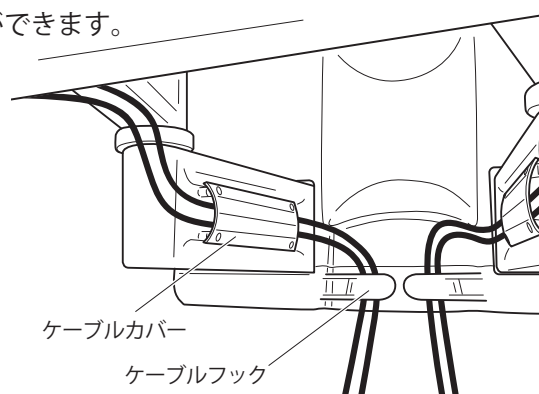

⚠ 警告

適切でない取付ボルトをご使用になったり、適切でない方法で取付けた場合、ディスプレイ脱落による事故や破損の原因となります。

3 LWA本体へディスプレイの取付

- ① 壁面に施工済みのLWA本体のアームを引出し、ディスプレイ取付金具を左右均等になる様に引っ掛け取付けます。

- ② 図のようにディスプレイ取付金具下部のロック部を上にあげてセットし、穴位置を合わせてボルト⑦を取付けます。

4 首振り調整

六角レンチ⑧でボルトを緩めてディスプレイをお好みの角度に調整してください。強めに固定したい場合は、ボルトを締め付けてください。

⚠ 注意

締め込んでも位置を完全固定することは出来ません。

⚠ 警告

過度なボルトの締め付けや、緩めは壁面取付ベース本体及び脱落によるディスプレイの破損につながりますのでご注意ください。

5 傾斜調整

取付けたディスプレイを保持しながら、図のように六角レンチ①で下図2点のボルトを一旦緩めてお好みの位置に傾斜調整し、緩めたボルトを再度締め付けなおしてください。

6 配線処理の仕方

プラスドライバーを使って、ボルト4点とケーブルカバーを取外して下さい。線材を収納したら、再度ケーブルカバーを取付けてください。図のように線材をフックに引っ掛けて、LWA本体に留めることができます。

⚠注意

誤った方法でケーブルの結束をすると、ディスプレイを動かす際にケーブルが断線する可能性がありますので注意してください。

7 ディスプレイ首振り時の注意事項

⚠警告

- 上下傾斜・左右首振りをおこなう場合、ディスプレイに負荷を掛けずに慎重におこなってください。ディスプレイ破損の原因になります。
- ディスプレイを動かす場合、壁面に当たらないように慎重におこなってください。
- 角度調整や、アーム部分を可動させる際は、壁と金具の部分などに手を挟まないように十分注意してください。