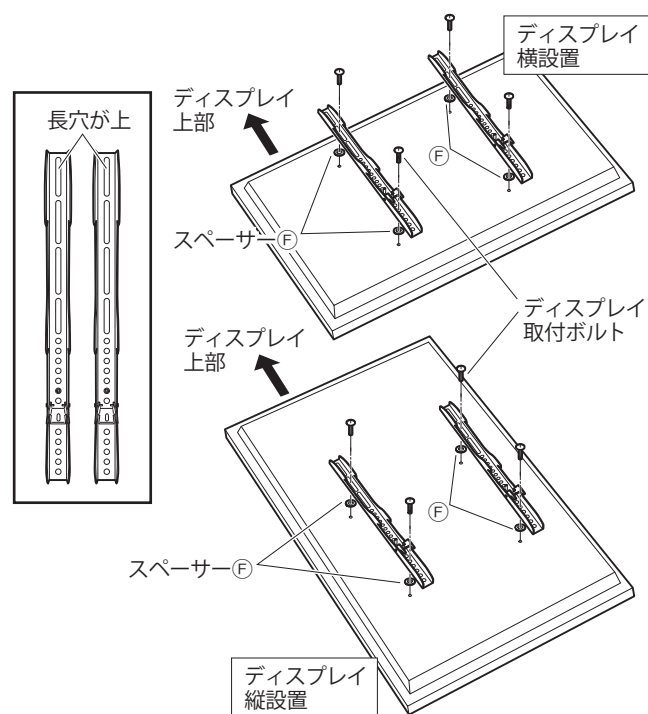

壁面取付ベースの設置（必ず外側6点で設置してください）

1をよくお読みになり先にカバーを外して取付施工をおこなってください。
LWA本体壁面取付ベースを6点止めで壁面に水平・垂直にし、取付けてください。
※LWA本体壁面取付ベース方面の水平器が上の向きになるよう取付けてください。

組立・取付のしかた

1 LWA本体からカバーの取外し・取付

- ①はじめにLWA本体のアームを完全に引き出してください。
- ②① 本体カバー(小)を手前に引っ張り出し、取外して下さい。
② 本体カバー(大)を手前に引っ張り出し、アームに引っ掛からないよう上方に引き上げ取り外して下さい。

※カバー取付けの際は②→①の手順で行ってください。

組立・取付のしかた

2 ディスプレイ取付金具の取付

図のようにディスプレイの背面取付穴に、上下方向を間違えないようディスプレイ取付金具の穴とディスプレイの取付穴を合わせ、ディスプレイ取付ボルト4点で取付けてください。その際、必要に応じてスペーサー⑥をお使いください。

- ※ディスプレイ取付金具が飛び出してしまう可能性がある為、ディスプレイに合わせて取付穴を選んで取付けてください。
- ※ディスプレイ金具をディスプレイ背面に取付ける際は金具の水平・垂直に注意して取付けてください。左右のディスプレイ金具が取付後、上下に位置ずれていたりハの字や逆ハの字にならないように取付けてください。

⚠ 警告

適切でない取付ボルトをご使用になったり、適切でない方法で取付けた場合、ディスプレイ脱落による事故や破損の原因となります。

3 LWA本体へディスプレイの取付

- ① 壁面に施工済みのLWA本体のアームを引出し、ディスプレイ取付金具を左右均等になる様に引っ掛け取付けます。

- ② 図のようにディスプレイ取付金具下部のロック部を上にあげてセットし、穴位置を合わせてボルト⑦を取付けます。

4 首振り調整