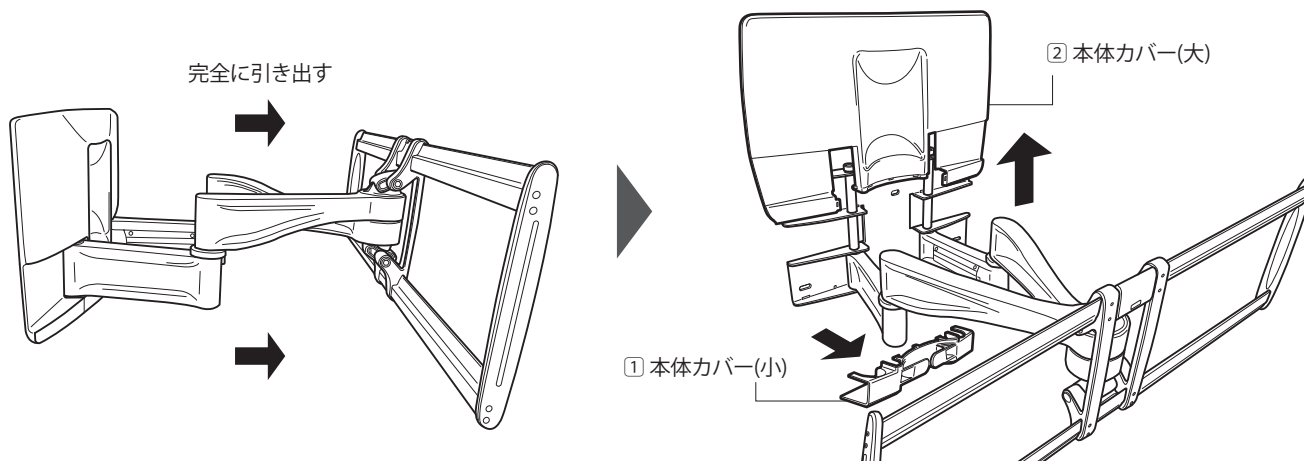

壁面取付ベースの設置（必ず外側6点で設置してください）

1をよくお読みになり先にカバーを外して取付施工をおこなってください。
LWA本体壁面取付ベースを6点止めで壁面に水平・垂直にし、取付けてください。
※LWA本体壁面取付ベース方面の水平器が上の向きになるよう取付けてください。

組立・取付のしかた

1 LWA本体からカバーの取外し・取付

- ①はじめにLWA本体のアームを完全に引き出してください。
- ②① 本体カバー(小)を手前に引っ張り出し、取外して下さい。
② 本体カバー(大)を手前に引っ張り出し、アームに引っ掛からないよう上方に引き上げ取り外して下さい。

※カバー取付けの際は②→①の手順で行ってください。

組立・取付のしかた

2 ディスプレイ取付金具の取付

図のようにディスプレイの背面取付穴に、上下方向を間違えないようディスプレイ取付金具の穴とディスプレイの取付穴を合わせ、ディスプレイ取付ボルト4点で取付けてください。その際、必要に応じてスペーサー⑥をお使いください。

- ※ディスプレイ取付金具が飛び出してしまう可能性がある為、ディスプレイに合わせて取付穴を選んで取付けてください。
- ※ディスプレイ金具をディスプレイ背面に取付ける際は金具の水平・垂直に注意して取付けてください。左右のディスプレイ金具が取付後、上下に位置ずれていたりハの字や逆ハの字にならないように取付けてください。