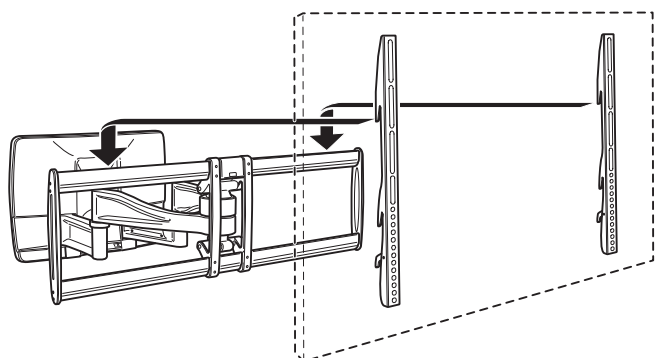

壁面取付ベースの設置（必ず外側6点で設置してください）

1をよくお読みになり先にカバーを外して取付施工をおこなってください。
LWA本体壁面取付ベースを6点止めで壁面に水平・垂直にし、取付けてください。
※LWA本体壁面取付ベース方面の水平器が上の向きになるよう取付けてください。

組立・取付のしかた

1 LWA本体からカバーの取外し・取付

- ①はじめにLWA本体のアームを完全に引き出してください。
- ②① 本体カバー(小)を手前に引っ張り出し、取外して下さい。
② 本体カバー(大)を手前に引っ張り出し、アームに引っ掛からないよう上方に引き上げ取り外して下さい。

※カバー取付けの際は②→①の手順で行ってください。

組立・取付のしかた

2 ディスプレイ取付金具の取付

図のようにディスプレイの背面取付穴に、上下方向を間違えないようディスプレイ取付金具の穴とディスプレイの取付穴を合わせ、ディスプレイ取付ボルト4点で取付けてください。その際、必要に応じてスペーサー⑥をお使いください。

- ※ディスプレイ取付金具が飛び出してしまう可能性がある為、ディスプレイに合わせて取付穴を選んで取付けてください。
- ※ディスプレイ金具をディスプレイ背面に取付ける際は金具の水平・垂直に注意して取付けてください。左右のディスプレイ金具が取付後、上下に位置ずれていたりハの字や逆ハの字にならないように取付けてください。

⚠ 警告

適切でない取付ボルトをご使用になったり、適切でない方法で取付けた場合、ディスプレイ脱落による事故や破損の原因となります。

3 LWA本体へディスプレイの取付

- ① 壁面に施工済みのLWA本体のアームを引出し、ディスプレイ取付金具を左右均等になる様に引っ掛け取付けます。

- ② 図のようにディスプレイ取付金具下部のロック部を上にあげてセットし、穴位置を合わせてボルト⑦を取付けます。

4 首振り調整