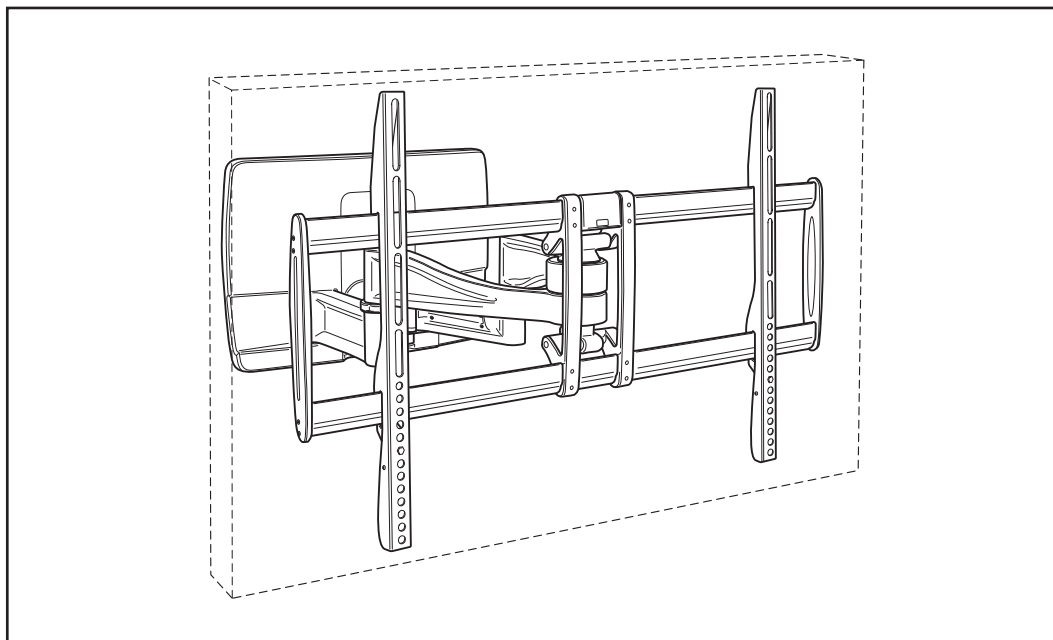

組立説明書

保管用

ダブルアーム式壁面ハンガー

LWA-65

〈仕様〉

| 型名 | ディスプレイ 最大積載質量 | 最大外形寸法 | 本体質量 |
|--------|------------------|------------------|--------|
| LWA-65 | 45.0kg | W870×H524×D550mm | 14.3kg |

当製品を正しくご使用いただくために、必ず組立説明書をお読みください。