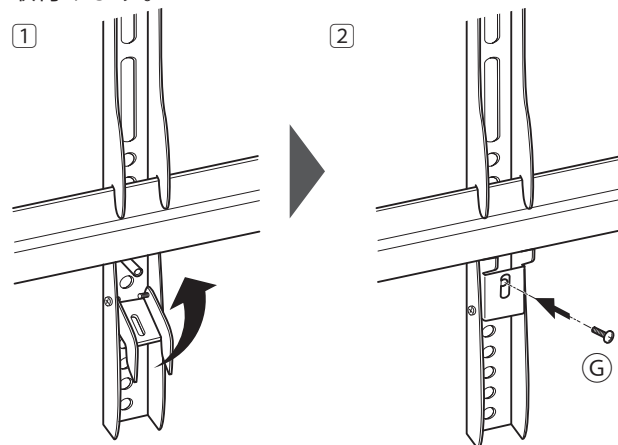

※カバー取付けの際は②→①の手順で行ってください。

組立・取付のしかた

2 ディスプレイ取付金具の取付

図のようにディスプレイの背面取付穴に、上下方向を間違えないようディスプレイ取付金具の穴とディスプレイの取付穴を合わせ、ディスプレイ取付ボルト4点で取付けてください。その際、必要に応じてスペーサー⑥をお使いください。

- ※ディスプレイ取付金具が飛び出してしまう可能性がある為、ディスプレイに合わせて取付穴を選んで取付けてください。
- ※ディスプレイ金具をディスプレイ背面に取付ける際は金具の水平・垂直に注意して取付けてください。左右のディスプレイ金具が取付後、上下に位置ずれていたりハの字や逆ハの字にならないように取付けてください。

⚠ 警告

適切でない取付ボルトをご使用になったり、適切でない方法で取付けた場合、ディスプレイ脱落による事故や破損の原因となります。

3 LWA本体へディスプレイの取付

- ① 壁面に施工済みのLWA本体のアームを引出し、ディスプレイ取付金具を左右均等になる様に引っ掛け取付けます。

- ② 図のようにディスプレイ取付金具下部のロック部を上にあげてセットし、穴位置を合わせてボルト⑦を取付けます。

4 首振り調整

六角レンチ⑧でボルトを緩めてディスプレイをお好みの角度に調整してください。強めに固定したい場合は、ボルトを締め付けてください。

⚠ 注意

締め込んでも位置を完全固定することは出来ません。

⚠ 警告

過度なボルトの締め付けや、緩めは壁面取付ベース本体及び脱落によるディスプレイの破損につながりますのでご注意ください。

5 傾斜調整

取付けたディスプレイを保持しながら、図のように六角レンチ①で下図2点のボルトを一旦緩めてお好みの位置に傾斜調整し、緩めたボルトを再度締め付けなおしてください。