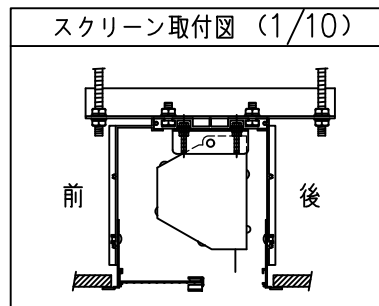

A部詳細図

断面BB

*Lサイズ+24mmと220mmは天井ボード内収納最大外形寸法
 ABW-410/430は長手方向に継ぎ目があります。

スクリーン取付図 (1/10)

型名	Lサイズ	対応機種	質量 (kg)
ABW-290	2900mm	BLR-C100RW	19.0
ABW-320	3200mm	BLR-C120RW	21.0
ABW-350	3500mm	NPR-150RW	23.0
ABW-370	3700mm	NWR-150RW	25.0
ABW-390	3900mm	BLR-150RW・NHR-150RW・NPR-170RW	26.0
ABW-410	4100mm	NWR-170RW	30.0
ABW-430	4300mm	BLR-170RW・NHR-170RW	34.0

- 材料：アルミ
- 処理：アルマイト処理

図番

4D1826KI

尺度 1/5

単位 mm

型名

ABWタイプ