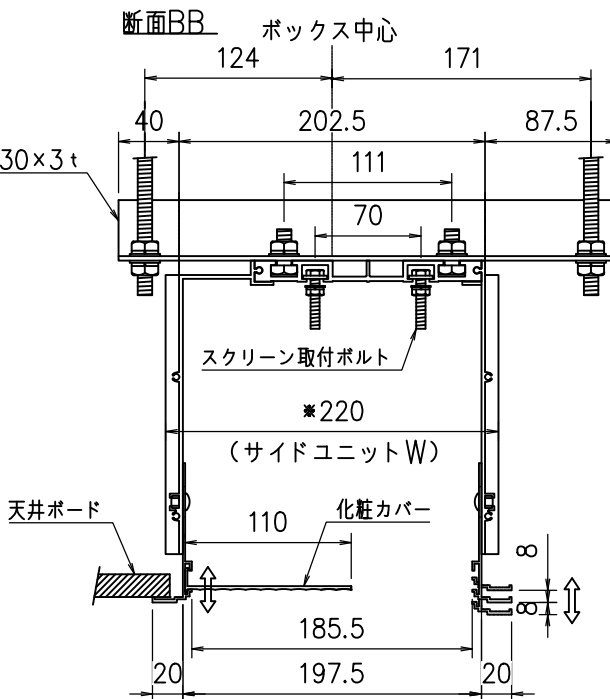

A部詳細図

断面BB

*Lサイズ+24mmと220mmは天井ボード内収納最大外形寸法
 ABW-410/430は長手方向に継ぎ目があります。

スクリーン取付図 (1/10)

型名	Lサイズ	対応機種	質量 (kg)
ABW-290	2900mm	BLR-C100RW	19.0
ABW-320	3200mm	BLR-C120RW	21.0
ABW-350	3500mm	NPR-150RW	23.0
ABW-370	3700mm	NWR-150RW	25.0
ABW-390	3900mm	BLR-150RW・NHR-150RW・NPR-170RW	26.0
ABW-410	4100mm	NWR-170RW	30.0
ABW-430	4300mm	BLR-170RW・NHR-170RW	34.0

- 材料：アルミ
- 処理：アルマイト処理

図番

4D1826KI

尺度 1/5

単位 mm

型名

ABWタイプ