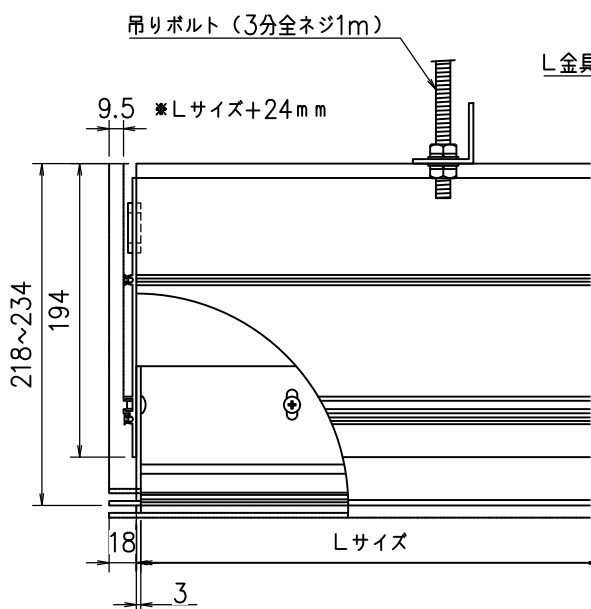

A部詳細図

断面BB

*Lサイズ+24mmと220mmは天井ボード内収納最大外形寸法
 ABW-410/430は長手方向に継ぎ目があります。

スクリーン取付図 (1/10)

型名	Lサイズ	対応機種	質量 (kg)
ABW-290	2900mm	BLR-C100RW	19.0
ABW-320	3200mm	BLR-C120RW	21.0
ABW-350	3500mm	NPR-150RW	23.0
ABW-370	3700mm	NWR-150RW	25.0
ABW-390	3900mm	BLR-150RW・NHR-150RW・NPR-170RW	26.0
ABW-410	4100mm	NWR-170RW	30.0
ABW-430	4300mm	BLR-170RW・NHR-170RW	34.0

- 材料：アルミ
- 処理：アルマイト処理

図番

4D1826KI

尺度 1/5

単位 mm

型名

ABWタイプ