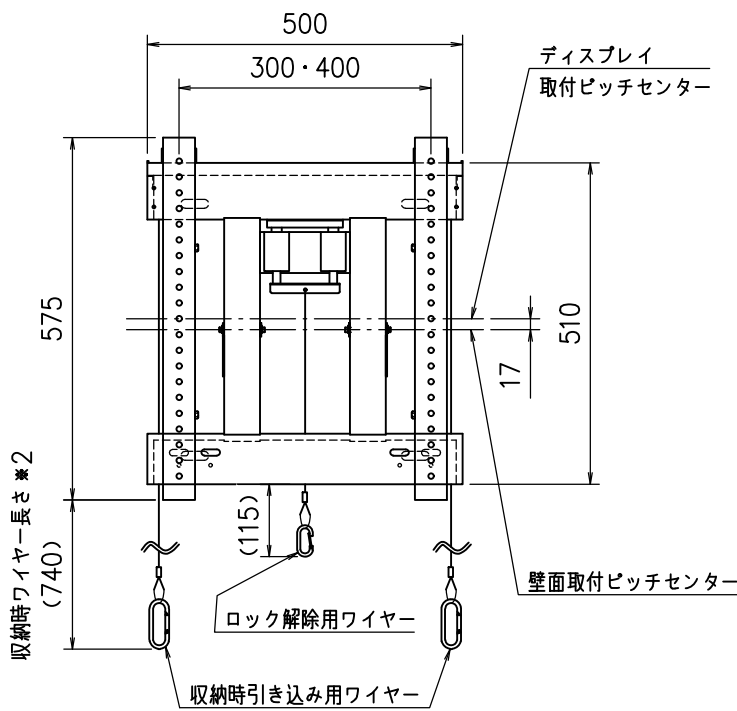

壁面取付ピッチ

ディスプレイ取付金具

収納時

引き出し時 ※1

※1 引き出しストローク寸法: 250mm

※2 引き出し時ワイヤー長さ: 490mm

本 体	クロムフリー鋼板 t1.6 t2.3 t3.2
	メタリックダークグレー 焼付塗装
付 属 品	ディスプレイ取付ボルトセット
質 量	17.3kg

図番

3F1951KI

尺度 1/12

単位 mm

株式会社 共栄商事

型名

DHW-55