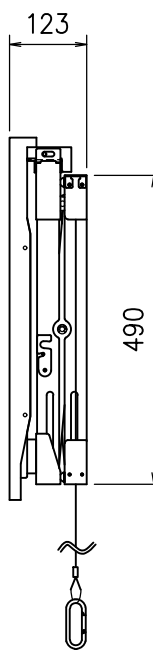

壁面取付ピッチ

ディスプレイ取付金具

収納時

引き出し時 ※1

※1 引き出しストローク寸法: 250mm

※2 引き出し時ワイヤー長さ: 490mm

本 体	クロムフリー鋼板 t1.6 t2.3 t3.2
	メタリックダークグレー 焼付塗装
付 属 品	ディスプレイ取付ボルトセット
質 量	17.3kg

図番

3F1951KI

尺度 1/12

単位 mm

株式会社 共栄商事

型名

DHW-55