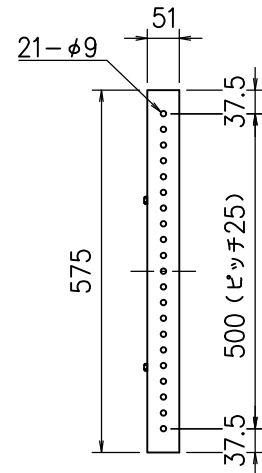

壁面取付ピッチ

ディスプレイ取付金具

収納時

引き出し時 ※1

※1 引き出しストローク寸法: 250mm

※2 引き出し時ワイヤー長さ: 490mm

本 体	クロムフリー鋼板 t1.6 t2.3 t3.2
	メタリックダークグレー 焼付塗装
付 属 品	ディスプレイ取付ボルトセット
質 量	17.3kg

図番

3F1951KI

尺度 1/12

単位 mm

株式会社 共栄商事

型名

DHW-55