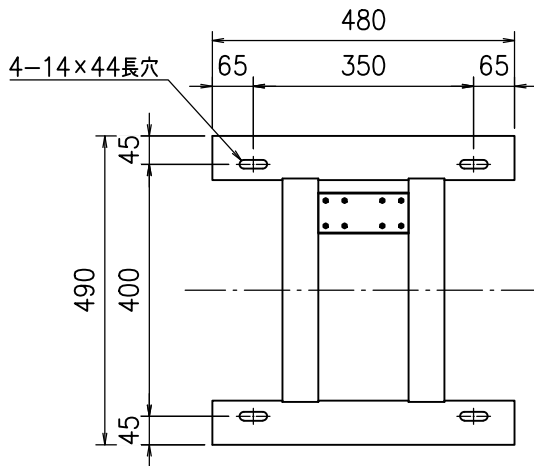

壁面取付ピッチ

ディスプレイ取付金具

収納時

引き出し時 ※1

※1 引き出しストローク寸法: 250mm

※2 引き出し時ワイヤー長さ: 490mm

本 体	クロムフリー鋼板 t1.6 t2.3 t3.2
	メタリックダークグレー 焼付塗装
付 属 品	ディスプレイ取付ボルトセット
質 量	17.3kg

図番

3F1951KI

尺度 1/12

単位 mm

株式会社 共栄商事

型名

DHW-55