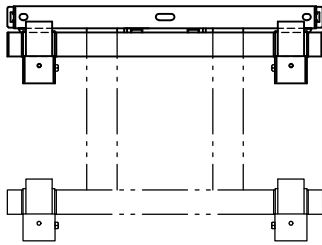

壁面取付ピッチ

ディスプレイ取付金具

収納時

引き出し時 ※1

※1 引き出しストローク寸法: 250mm

※2 引き出し時ワイヤー長さ: 490mm

本 体	クロムフリー鋼板 t1.6 t2.3 t3.2
	メタリックダークグレー 焼付塗装
付 属 品	ディスプレイ取付ボルトセット
質 量	17.3kg

図番

3F1951KI

尺度 1/12

単位 mm

株式会社 共栄商事

型名

DHW-55