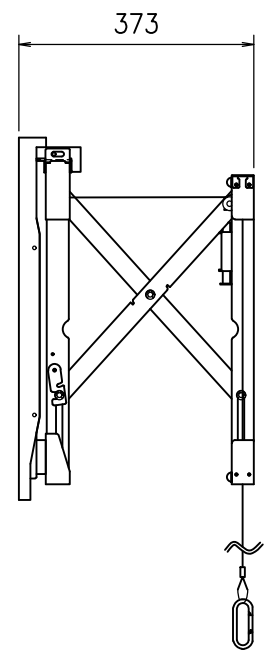

壁面取付ピッチ

ディスプレイ取付金具

収納時

引き出し時 ※1

※1 引き出しストローク寸法: 250mm

※2 引き出し時ワイヤー長さ: 490mm

本 体	クロムフリー鋼板 t1.6 t2.3 t3.2
	メタリックダークグレー 焼付塗装
付 属 品	ディスプレイ取付ボルトセット
質 量	17.3kg

図番

3F1951KI

尺度 1/12

単位 mm

株式会社 共栄商事

型名

DHW-55