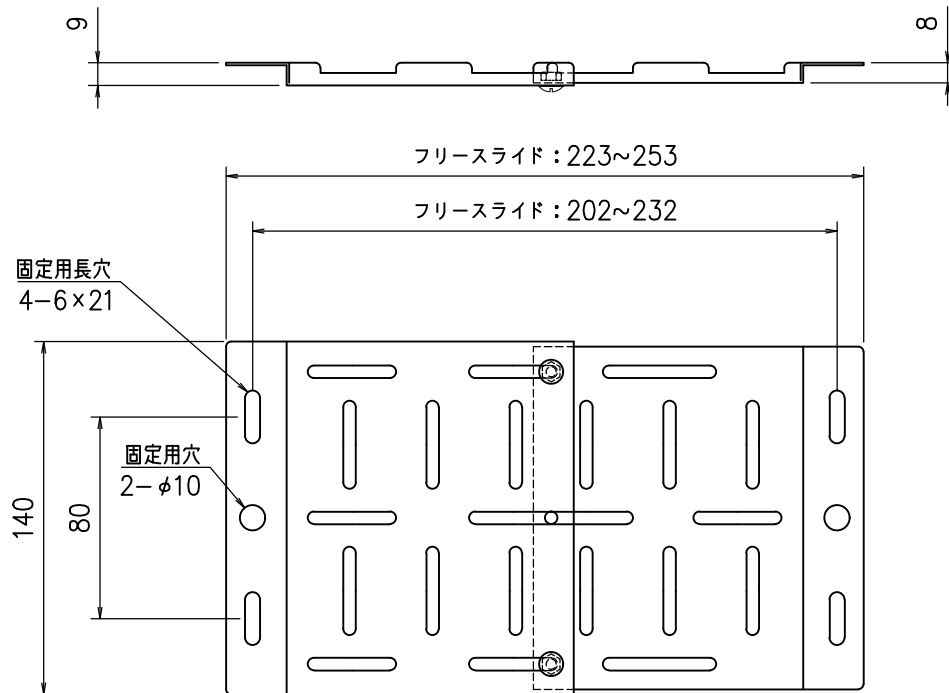

<取付パターンA>

<取付パターンB>

本 体	クロムフリー鋼板 t1.0 メタリックダークグレー 焼付塗装
付 属 品	マジックベルト 1本 (L=1000mm)
質 量	0.3kg

図番

3D2041KI

尺度 1/3

単位 mm

株式会社 共栄商事

型名

MAT-F