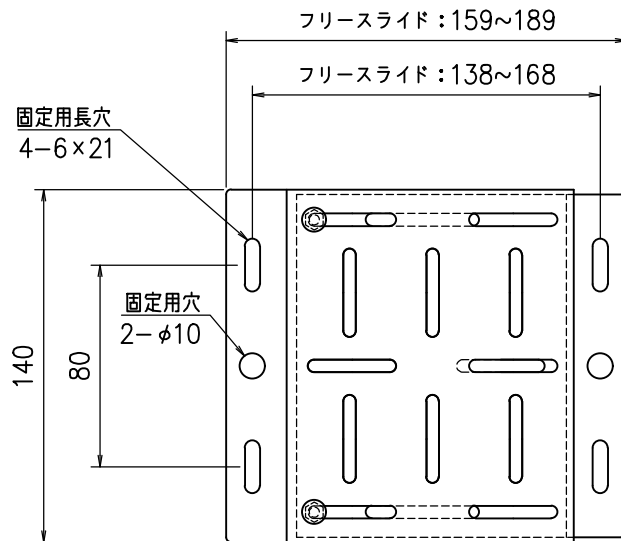

<取付パターンA>

<取付パターンB>

本 体	クロムフリー鋼板 t1.0 メタリックダークグレー 焼付塗装
付 属 品	マジックベルト 1本 (L=1000mm)
質 量	0.3kg

図番

3D2041KI

尺度 1/3

単位 mm

株式会社 共栄商事