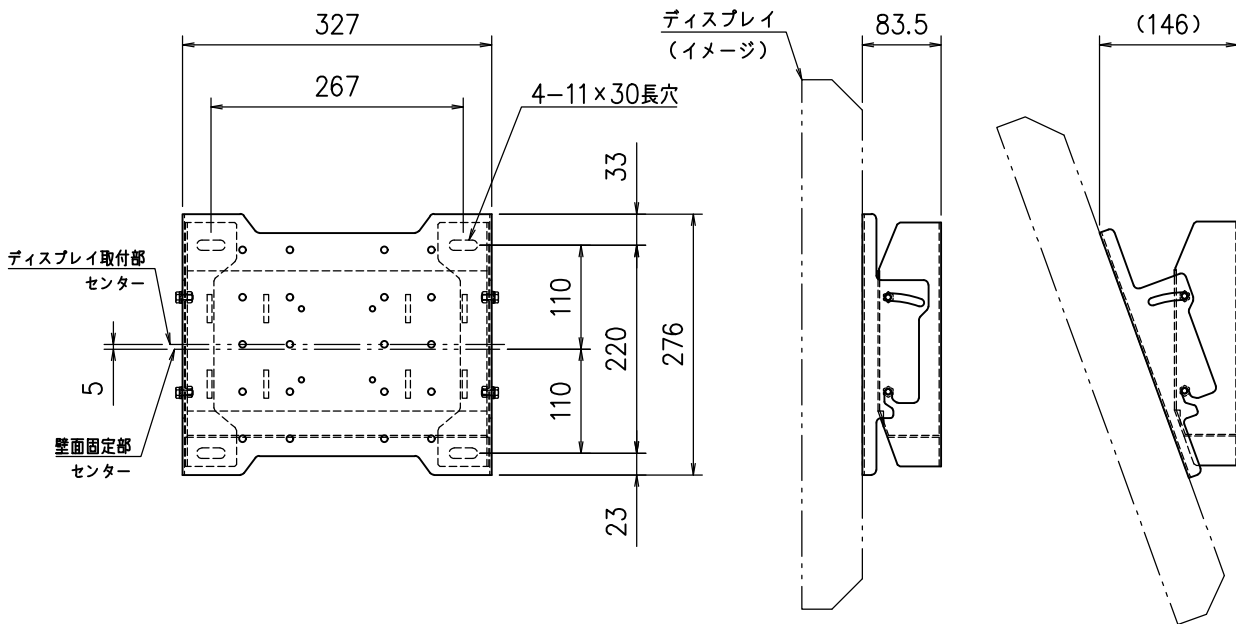

20°傾斜時 ※1

※1 ディスプレイ傾斜調整：0°～20°可

本 体	クロムフリー鋼板 t2.0 メタリックダークグレー 焼付塗装
付 属 品	ディスプレイ取付ボルトセット
質 量	3.3kg

図番

3D2141KI

尺度 1/8

単位 mm

株式会社 共栄商事