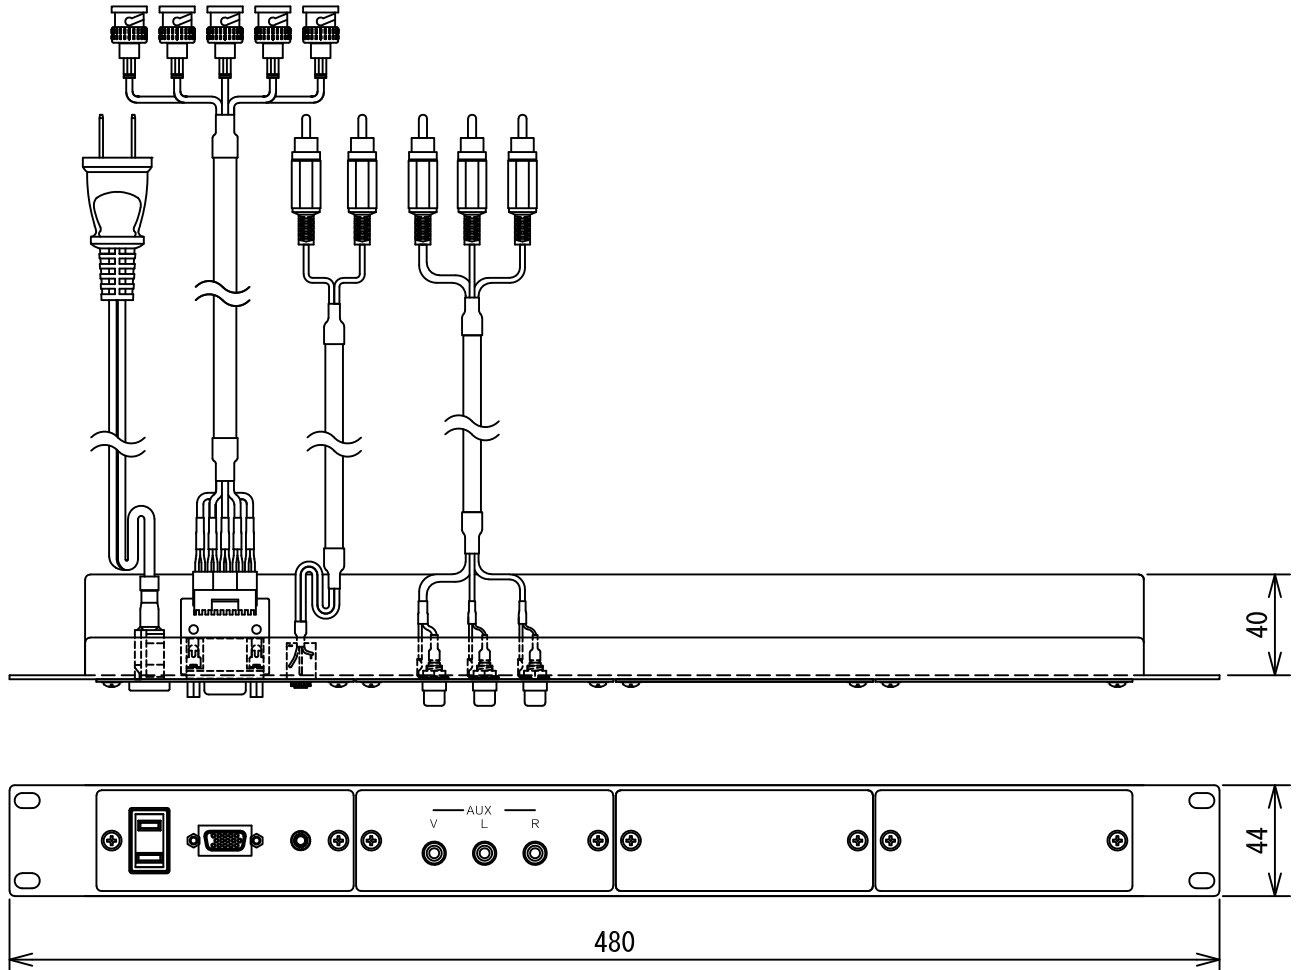

【概要】

PA-40Bは、EIA規格のラックヘマウントして使用する映像・音声信号用中継接続パネルです。

<組み合わせ使用例>

項目	内容
パネル材質	SPCC ベース本体 t=1.6mm/各パネル t=1.0mm
パネル処理	黒半艶 焼き付け塗装
パネル構成	PCパネルA2 ×1枚/AUXパネル ×1枚/blankパネル ×2枚
ケーブル長	ケーブル 2m

図番

21G0206SG

尺度 1/3

単位 mm

株式会社 共栄商事

型名

1U中継用接続パネル

PA-40B