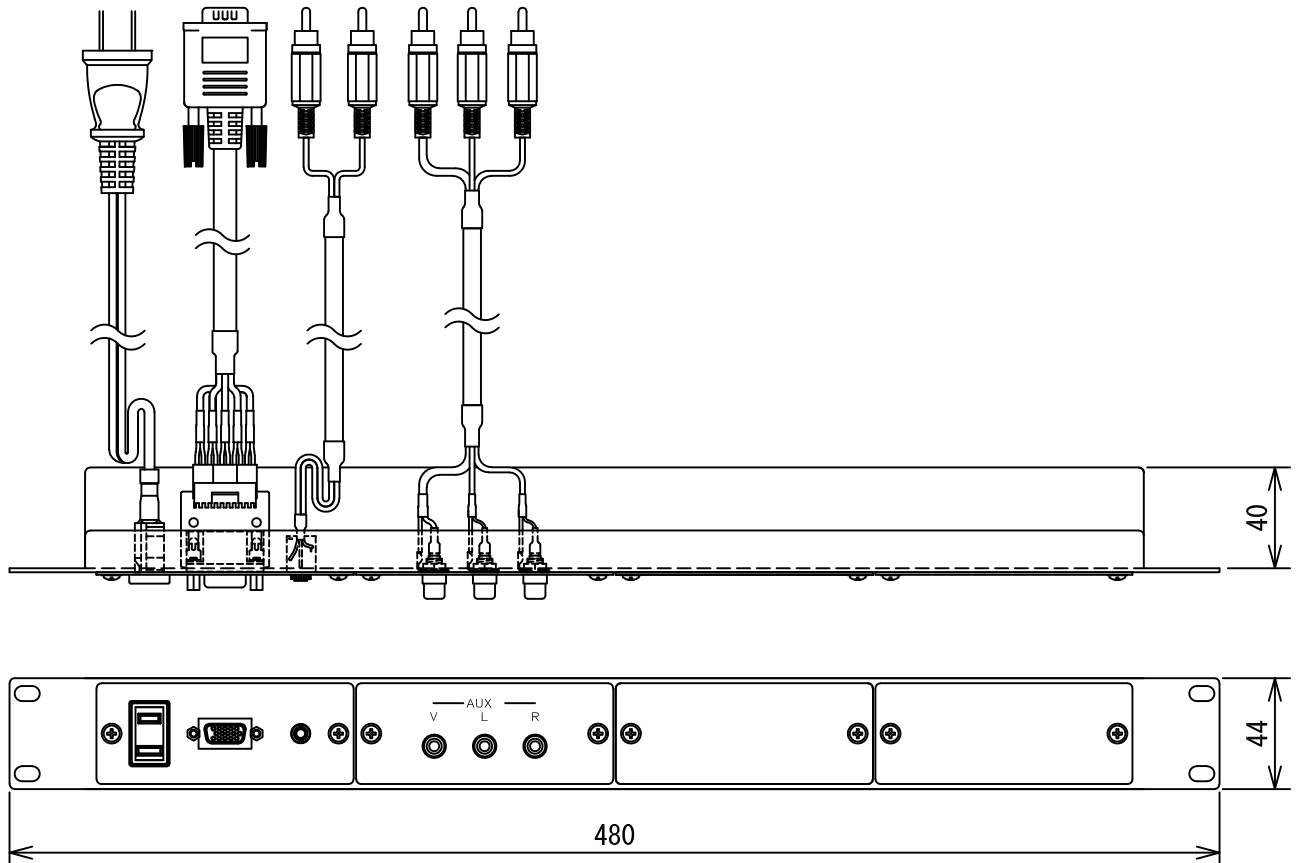

【概要】

PA-40Aは、EIA規格のラックヘマウントして使用する映像・音声信号用中継接続パネルです。

<組み合わせ使用例>

項目	内容
パネル材質	SPCC ベース本体 t=1.6mm/各パネル t=1.0mm
パネル処理	黒半艶 焼き付け塗装
パネル構成	PCパネルA1 ×1枚/AUXパネル ×1枚/blankパネル ×2枚
ケーブル長	各ケーブル 2m

図番

21G0207SG

尺度 1/3

単位 mm

株式会社

共栄商事

型名

1U中継用接続パネル

PA-40A