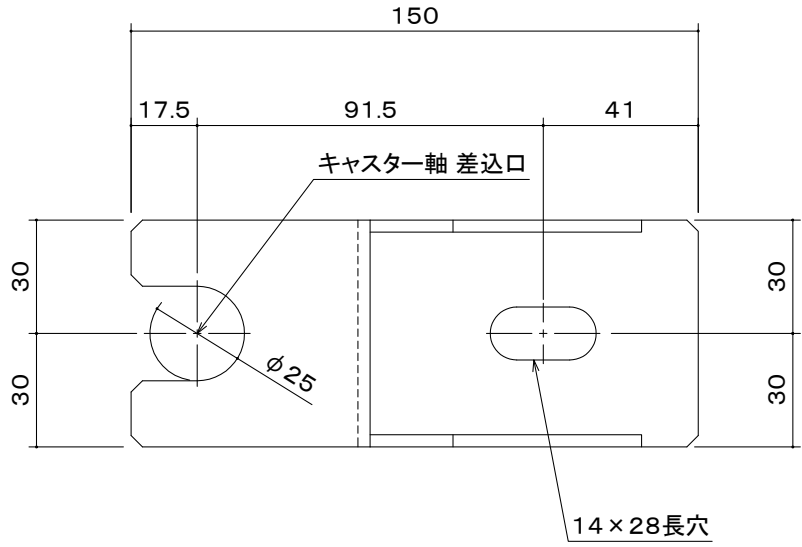

オーロラ スタンド固定金具

■ 100φ 双輪キャスター取付可
100φ 単輪キャスターは取付不可

本 体	SPCC t3.2
	メラミン焼付塗装:ブラック(3分艶)
	4個セット
質 量	2.0kg/4個

図 番

2F2021KI

尺度 1/2

単位 mm

株式会社 共栄商事

型 名

AK-5