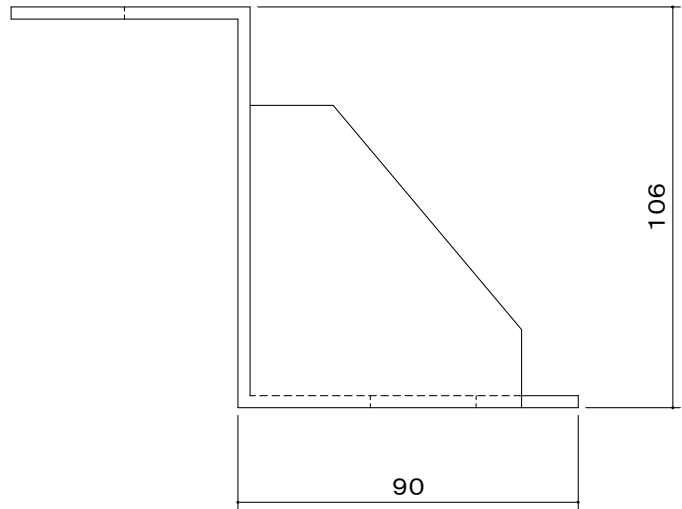

オーロラ スタンド固定金具

■ 100φ 双輪キャスター取付可
100φ 単輪キャスターは取付不可

本 体	SPCC t3.2
	メラミン焼付塗装:ブラック(3分艶)
	4個セット
質 量	2.0kg/4個

図 番

2F2021KI

尺度 1/2

単位 mm

株式会社 共栄商事

型 名

AK-5