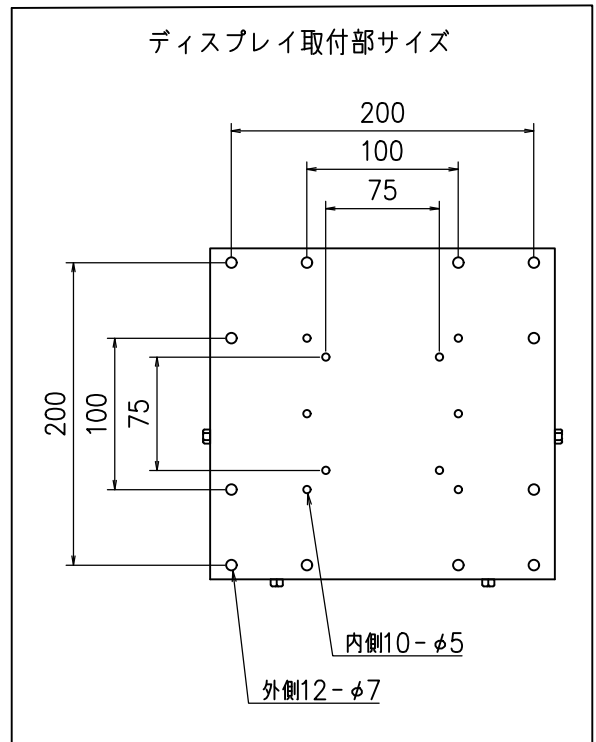

<ディスプレイ 横設置時>

<ディスプレイ 縦設置時>

※1 ディスプレイの外形寸法に合わせて、固定ボルトの長さを2種類から選べます。
 飛び出し部分の長さ 横設置の場合：16/76mm
 縦設置の場合：21/81mm

本体	クロムフリー鋼板 t1.6 メタリックダークグレー 焼付塗装
付属品	ディスプレイ取付ボルトセット
質量	1.4kg

図番

1J0431KI

尺度 1/5

単位 mm