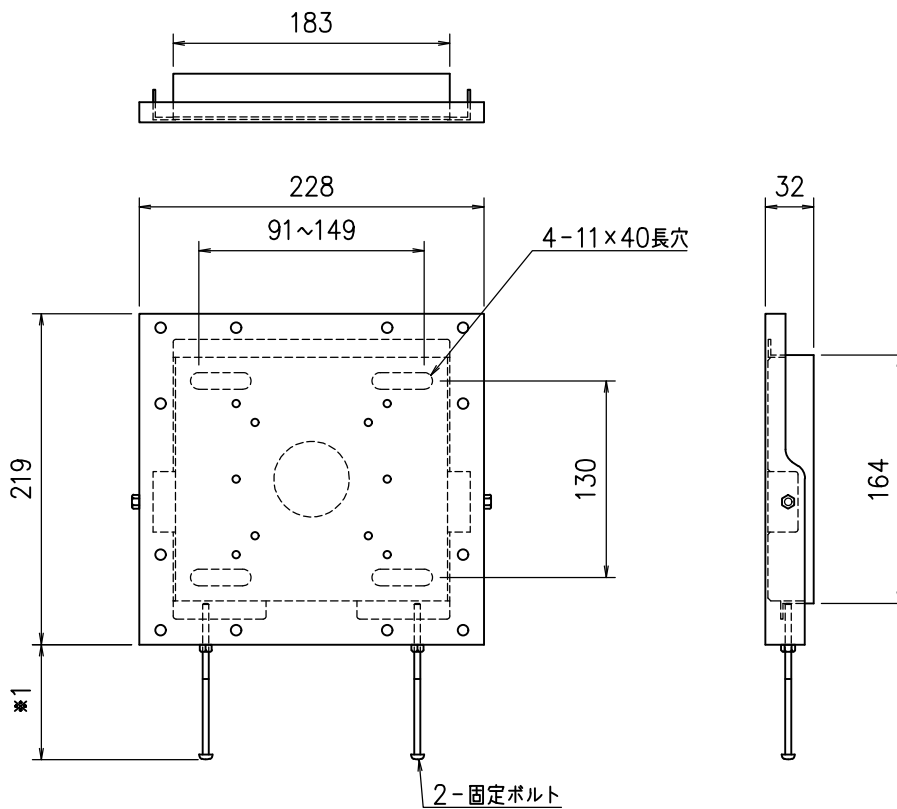

<ディスプレイ 横設置時>

<ディスプレイ 縦設置時>

※1 ディスプレイの外形寸法に合わせて、固定ボルトの長さを2種類から選べます。
 飛び出し部分の長さ 横設置の場合：16/76mm
 縦設置の場合：21/81mm

本体	クロムフリー鋼板 t1.6 メタリックダークグレー 焼付塗装
付属品	ディスプレイ取付ボルトセット
質量	1.4kg

図番

1J0431KI

尺度 1/5

単位 mm