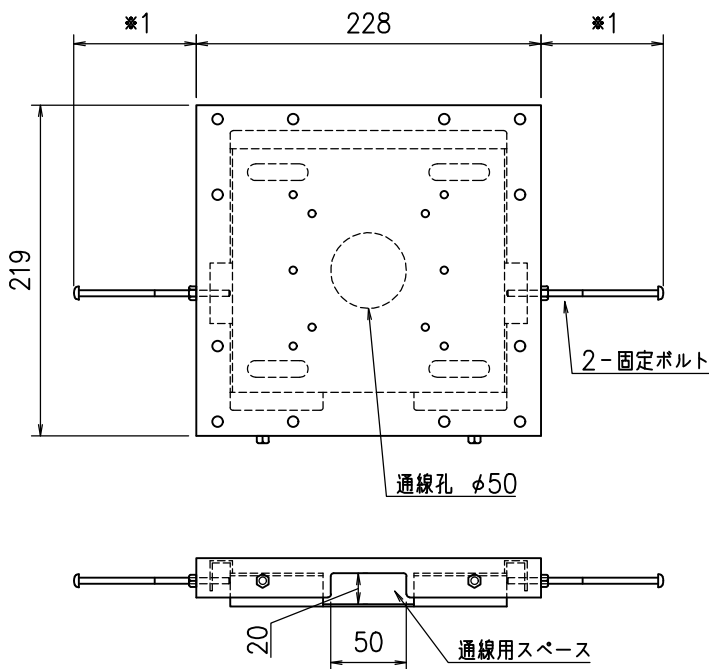

<ディスプレイ 横設置時>

<ディスプレイ 縦設置時>

※1 ディスプレイの外形寸法に合わせて、固定ボルトの長さを2種類から選べます。
 飛び出し部分の長さ 横設置の場合：16/76mm
 縦設置の場合：21/81mm

本体	クロムフリー鋼板 t1.6 メタリックダークグレー 焼付塗装
付属品	ディスプレイ取付ボルトセット
質量	1.4kg

図番

1J0431KI

尺度 1/5

単位 mm