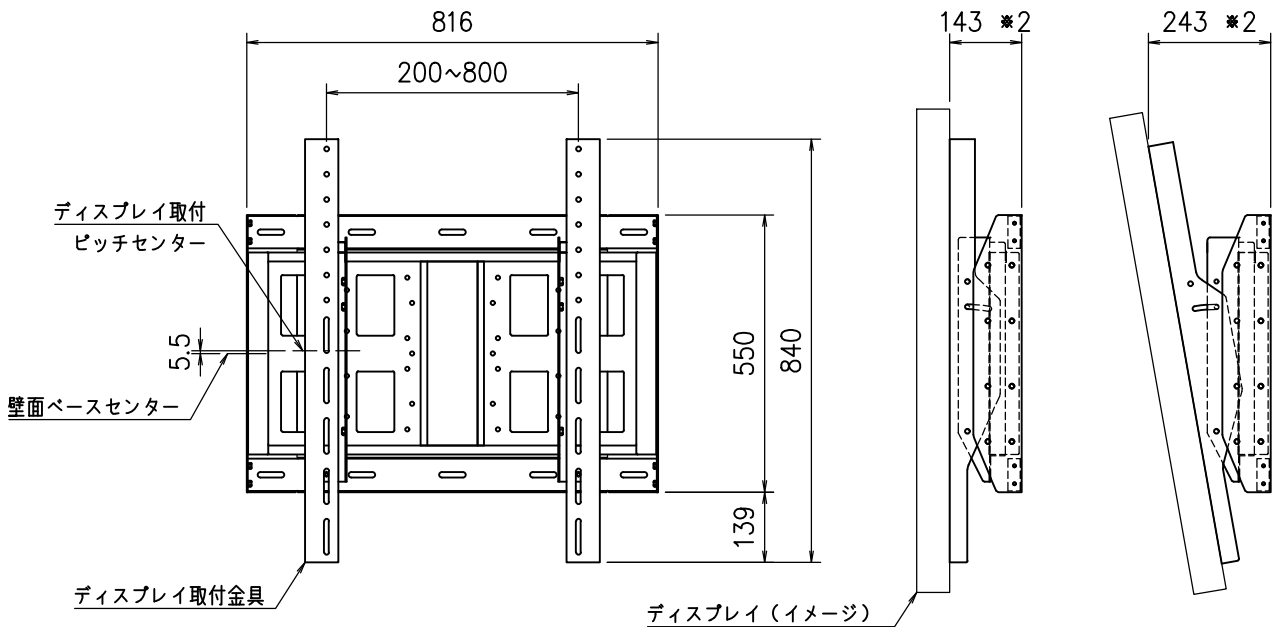

10°傾斜時 ※1

※1 ディスプレイ傾斜調整: 0°~10°可。
(縦設置は一部ディスプレイ傾斜不可)

※2 奥行調整可
(垂直設置: D143・D190 / 傾斜設置: D243・D290)

本 体	クロムフリー鋼板 t1.6 t2.3 メタリックダークグレー 焼付塗装
付 属 品	ディスプレイ取付ボルトセット
質 量	22.1kg

図番

1F1571KI

尺度 1/15

単位 mm