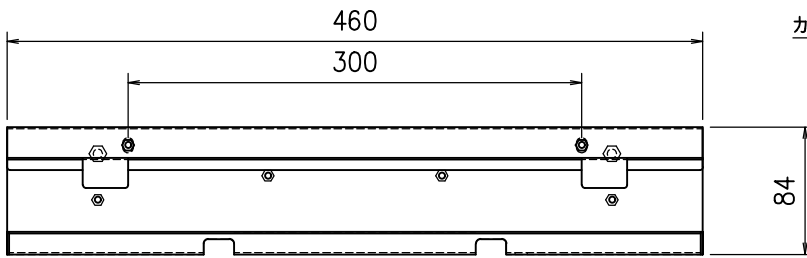

| | 対応機種 | 取付Wピッチ |
|---|----------------------|----------|
| A | Webex Room Kit用 | 340 (M4) |
| B | Webex Quad Camera用 | 340 (M6) |
| C | Webex Room Kit mini用 | 115 (M4) |

●CS-S2取付図

*1 取付位置前後調整可。

| | |
|----|--|
| 本体 | SPCC t1.2 ブラック マンセルNo.N1.0 (3分艶) 焼付塗装 |
| 質量 | 1.4kg |

図番

OG1061KI

尺度 1/5

単位 mm

株式会社 共栄商事

型名

CW-1