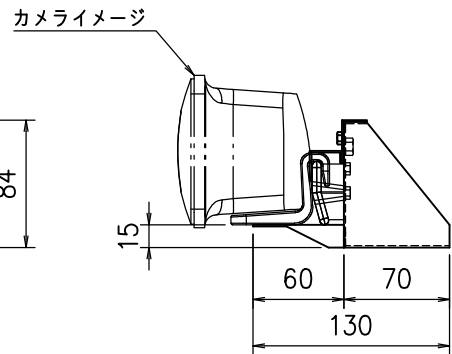

| | 対応機種 | 取付Wピッチ |
|---|----------------------|----------|
| A | Webex Room Kit用 | 340 (M4) |
| B | Webex Quad Camera用 | 340 (M6) |
| C | Webex Room Kit mini用 | 115 (M4) |

●CS-S2取付図

*1 取付位置前後調整可。

| | |
|----|--|
| 本体 | SPCC t1.2 ブラック マンセルNo.N1.0 (3分艶) 焼付塗装 |
| 質量 | 1.4kg |

図番

OG1061KI

尺度 1/5

単位 mm

株式会社 共栄商事

型名

CW-1