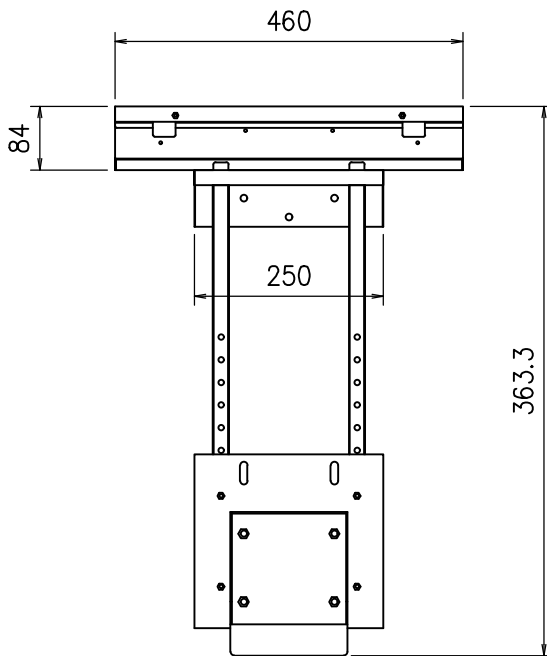

| | 対応機種 | 取付Wピッチ |
|---|----------------------|----------|
| A | Webex Room Kit用 | 340 (M4) |
| B | Webex Quad Camera用 | 340 (M6) |
| C | Webex Room Kit mini用 | 115 (M4) |

●CS-S2取付図

*1 取付位置前後調整可。

| | |
|----|--|
| 本体 | SPCC t1.2 ブラック マンセルNo.N1.0 (3分艶) 焼付塗装 |
| 質量 | 1.4kg |

図番

OG1061KI

尺度 1/5

単位 mm

株式会社 共栄商事

型名

CW-1