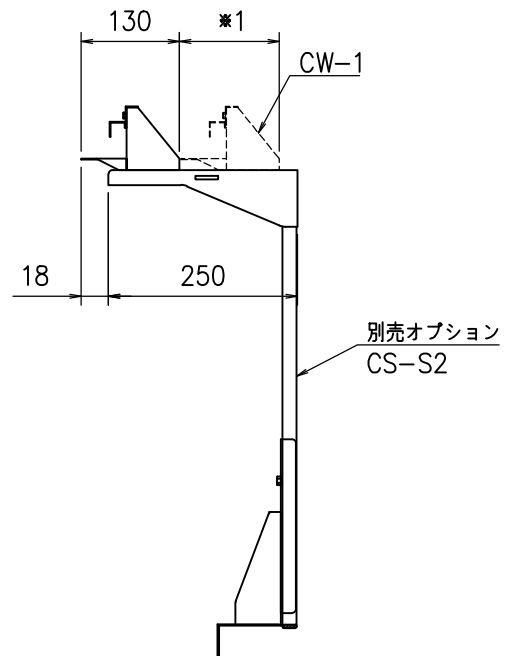

| | 対応機種 | 取付Wピッチ |
|---|----------------------|----------|
| A | Webex Room Kit用 | 340 (M4) |
| B | Webex Quad Camera用 | 340 (M6) |
| C | Webex Room Kit mini用 | 115 (M4) |

●CS-S2取付図

*1 取付位置前後調整可。

| | |
|----|--|
| 本体 | SPCC t1.2 ブラック マンセルNo.N1.0 (3分艶) 焼付塗装 |
| 質量 | 1.4kg |

図番

OG1061KI

尺度 1/5

単位 mm

株式会社 共栄商事

型名

CW-1