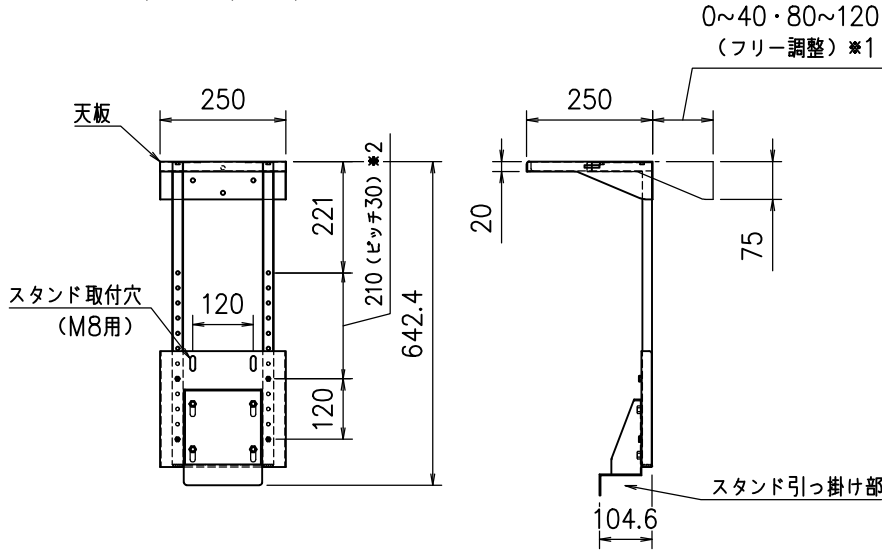

●FZS-55/H55/70/H55TM 取付時

●FZS-90/90M2/90M4 取付時

●FZS-W55A/W55HA/W55B/W55HB/W70B/W90H 取付時

天板有効サイズ：W250×D245

※1 天板前後位置調整可

※2 高さ段階調整可

本体	SPCC t1.0 t1.2 t2.0 ブラック マンセルNo.N1.0 (3分艶) 焼付塗装
付属品	雲台取付用ボルト
質量	4.1kg

図番

OG1062K1

尺度 1/15

単位 mm

株式会社 共栄商事

型名

CS-S2