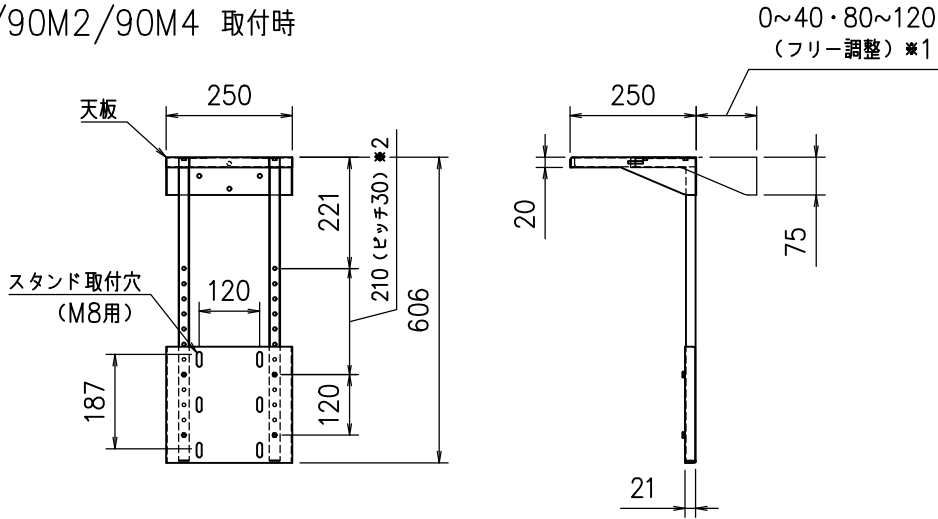

●FZS-55/H55/70/H55TM 取付時

●FZS-90/90M2/90M4 取付時

●FZS-W55A/W55HA/W55B/W55HB/W70B/W90H 取付時

天板有効サイズ：W250×D245

※1 天板前後位置調整可

※2 高さ段階調整可

本体	SPCC t1.0 t1.2 t2.0 ブラック マンセルNo.N1.0 (3分艶) 焼付塗装
付属品	雲台取付用ボルト
質量	4.1kg

図番

OG1062K1

尺度 1/15

単位 mm

株式会社 共栄商事

型名

CS-S2