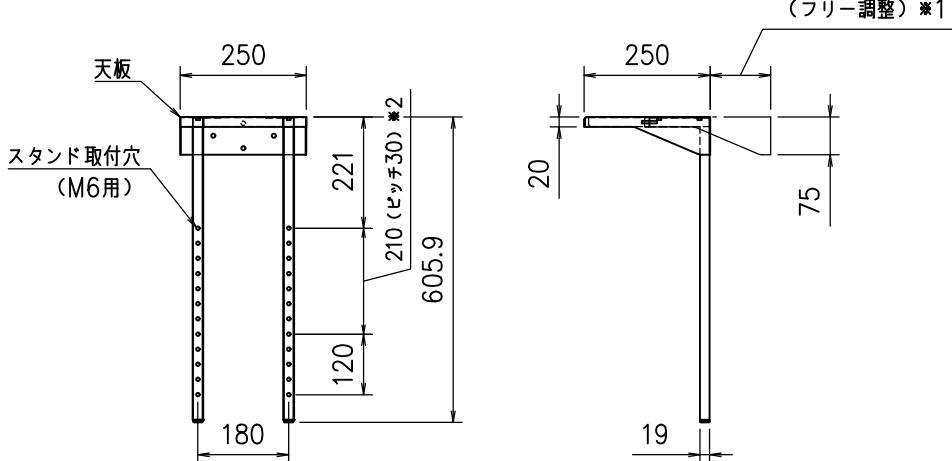

●FZS-55/H55/70/H55TM 取付時

●FZS-90/90M2/90M4 取付時

●FZS-W55A/W55HA/W55B/W55HB/W70B/W90H 取付時

天板有効サイズ：W250×D245

※1 天板前後位置調整可

※2 高さ段階調整可

本体	SPCC t1.0 t1.2 t2.0 ブラック マンセルNo.N1.0 (3分艶) 焼付塗装
付属品	雲台取付用ボルト
質量	4.1kg

図番

OG1062K1

尺度 1/15

単位 mm

株式会社 共栄商事

型名

CS-S2