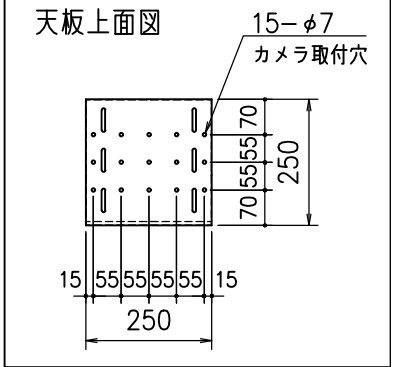

●FZS-55/H55/70/H55TM 取付時

●FZS-90/90M2/90M4 取付時

●FZS-W55A/W55HA/W55B/W55HB/W70B/W90H 取付時

天板有効サイズ：W250×D245

※1 天板前後位置調整可

※2 高さ段階調整可

本体	SPCC t1.0 t1.2 t2.0 ブラック マンセルNo.N1.0 (3分艶) 焼付塗装
付属品	雲台取付用ボルト
質量	4.1kg

図番

OG1062K1

尺度 1/15

単位 mm

株式会社 共栄商事

型名

CS-S2