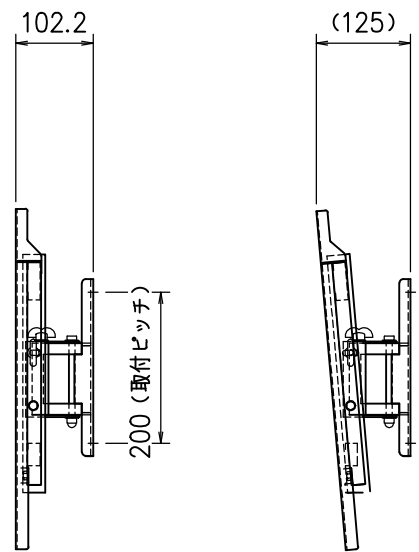

<5°傾斜時>

※1 ディスプレイ傾斜調整可: 0°~5°
 ディスプレイ左右首振り調整可: 0°~45°

本 体	クロムフリー鋼板 t1.2 t1.6 t3.2 メタリックダークグレー 焼付塗装
付 属 品	ディスプレイ取付ボルトセット・取付用スライドユニット
質 量	3.8kg

図番

OG2211KI

尺度 1/10

単位 mm

株式会社 共栄商事

型名

NaP-K1