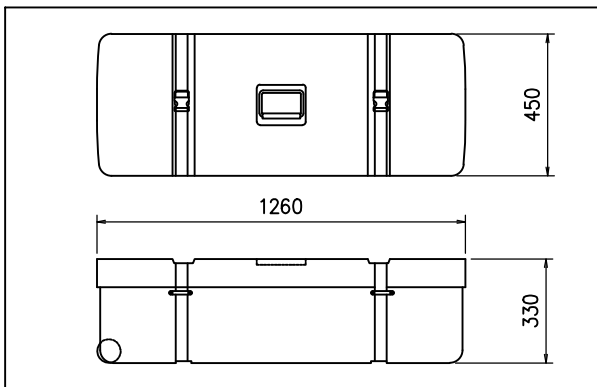

*1 床へスクリーン上端サイズ

< 携帯ケース >

画面インチ	200インチ相当 (アスペクト比 4:3)
生地	ホワイト (軟質タイプ)
脚部・枠	アルミ角パイプ
本体質量	36.1kg

図番

OG2820KI

尺度 1/40

単位 mm

株式会社 共栄商事