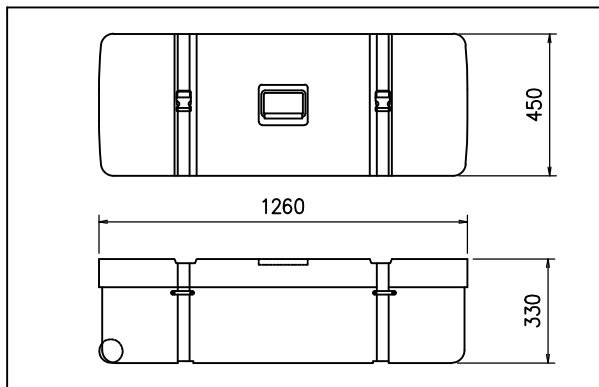

\*1 床へスクリーン上端サイズ

< 携帯ケース >

画面インチ	200インチ相当 (アスペクト比 4:3)
生地	ホワイト (軟質タイプ)
脚部・枠	アルミ角パイプ
本体質量	36.1kg

図番

OG2820KI

尺度 1/40

単位 mm

株式会社 共栄商事