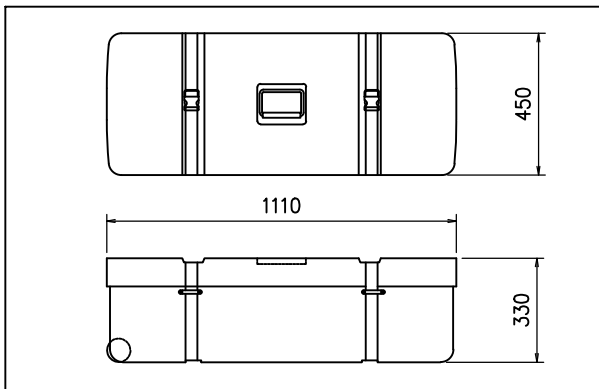

\*1 床〜スクリーン上端サイズ

<携帯ケース>

画面インチ	170インチ相当 (アスペクト比 4:3)
生地	ホワイト (軟質タイプ)
脚部・枠	アルミ角パイプ
本体質量	30.1kg

図番

OG2817KI

尺度 1/40

単位 mm

株式会社 共栄商事

型名

VPTH-170SW