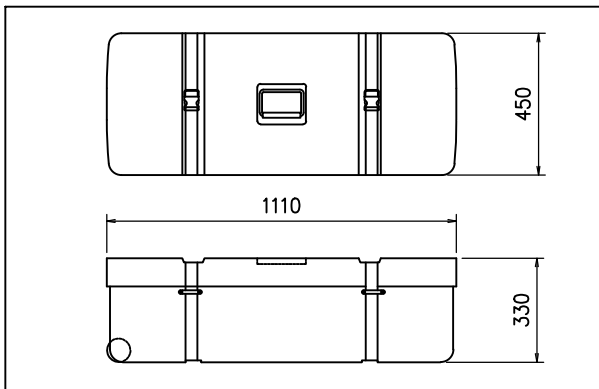

*1 床〜スクリーン上端サイズ

< 携帯ケース >

画面インチ	170インチ相当 (アスペクト比 4:3)
生地	ホワイト (軟質タイプ)
脚部・枠	アルミ角パイプ
本体質量	30.1kg

図番

OG2817KI

尺度 1/40

単位 mm

株式会社 共栄商事

型名

VPTH-170SW