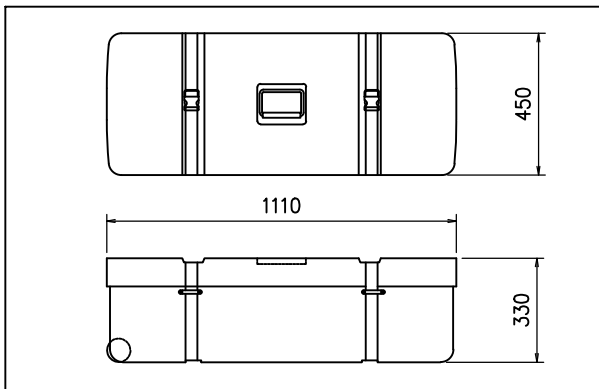

*1 床〜スクリーン上端サイズ

< 携帯ケース >

画面インチ	150インチ相当 (アスペクト比 4:3)
生地	ホワイト (軟質タイプ)
脚部・枠	アルミ角パイプ
本体質量	26.5kg

図番

OG2815KI

尺度 1/40

単位 mm

株式会社 共栄商事