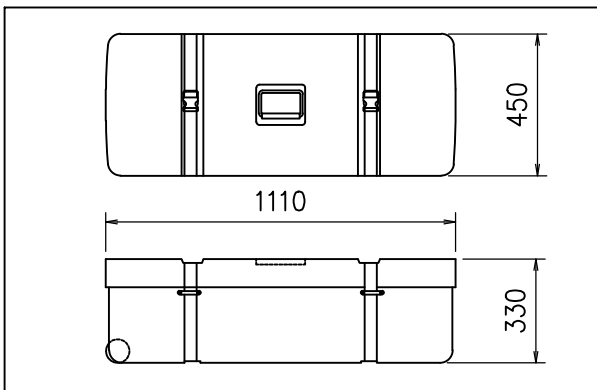

※1 床～スクリーン上端サイズ

<携帯ケース>

画面インチ	120インチ相当 (アスペクト比 4:3)
生地	ホワイト (軟質タイプ)
脚部・枠	アルミ角パイプ
本体質量	21.7kg

図番

OG2812KI

尺度 1/30

単位 mm

株式会社 共栄商事

型名

VPTH-120SW