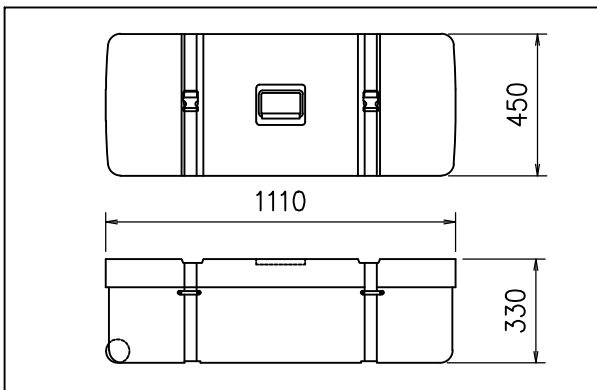

*1 床〜スクリーン上端サイズ

<携帯ケース>

画面インチ	120インチ相当 (アスペクト比 4:3)
生地	ホワイト (軟質タイプ)
脚部・枠	アルミ角パイプ
本体質量	21.7kg

図番

OG2812KI

尺度 1/30

単位 mm

株式会社 共栄商事

型名

VPTH-120SW