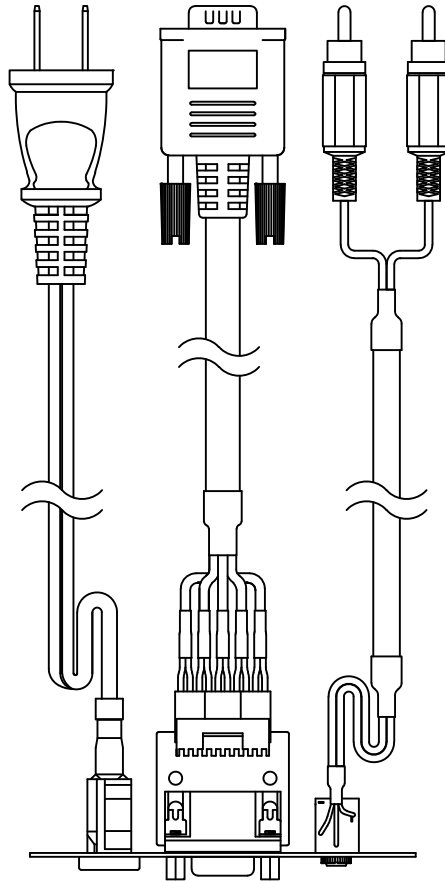

【概要】

PA-40-PCA1Vは、オーロラ中継用接続パネルのベース本体と組み合わせて、EIA規格のラックへマウントして使用する映像・音声信号用の中継接続パネルです。

項目	内容
パネル材質	SPCC t=1.0mm
パネル処理	黒半艶 焼き付け塗装
パネル部品	シュリンクDsusb15pメス/ACコンセント/3.5φステレオミニピン
ケーブル部品	シュリンクDsusb15pオス/ACプラグ/RCAピンプラグ(L:白/R:赤)
ケーブル長	各ケーブル 2.5m (RGBは全ピン結線仕様)

図番	1910905SG	尺度 1/2	 株式会社 共栄商事	型名	PA-40-PCA1V
整番	01	単位 mm		1U中継用接続パネル 音声出力付パソコン用(全ピン結線)	