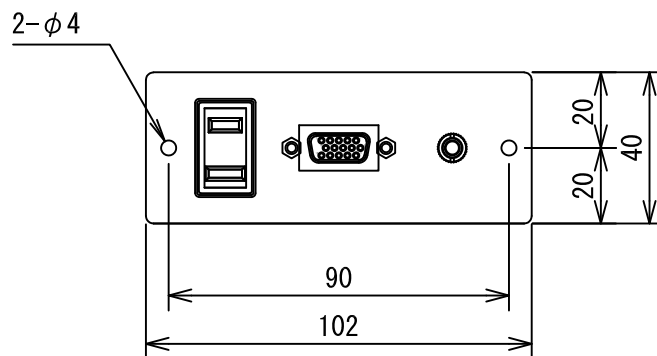

【概要】

PA-40-PCA1Vは、オーロラ中継用接続パネルのベース本体と組み合わせて、EIA規格のラックへマウントして使用する映像・音声信号用の中継接続パネルです。

項目	内容
パネル材質	SPCC t=1.0mm
パネル処理	黒半艶 焼き付け塗装
パネル部品	シュリンクDsusb15pメス/ACコンセント/3.5φステレオミニピン
ケーブル部品	シュリンクDsusb15pオス/ACプラグ/RCAピンプラグ(L:白/R:赤)
ケーブル長	各ケーブル 2.5m (RGBは全ピン結線仕様)

図番	1910905SG	尺度 1/2	 株式会社 共栄商事	型名	PA-40-PCA1V
整番	01	単位 mm		1U中継用接続パネル 音声出力付パソコン用(全ピン結線)	