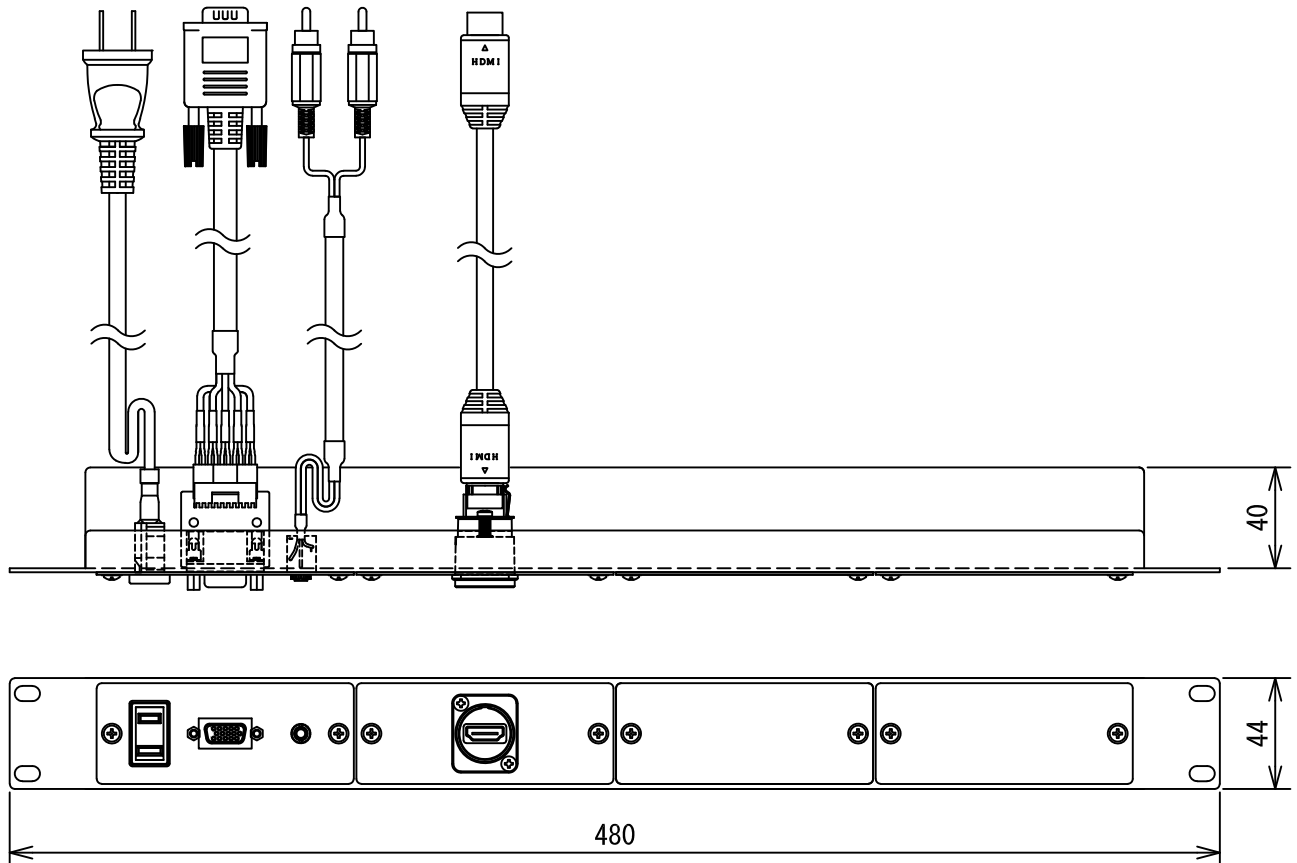

【概要】

PA-40DAは、EIA規格のラックヘマウントして使用する映像・音声信号用中継接続パネルです。

<組み合わせ使用例>

項目	内容
パネル材質	SPCC ベース本体 t=1.6mm/各パネル t=1.0mm
パネル処理	黒半艶 焼き付け塗装
パネル構成	PCパネルA1 ×1枚/HDMIパネル ×1枚/ブランクパネル ×2枚
ケーブル長	PCパネルA1 3m HDMIパネル 2m

図番

1910810SG

尺度 1/3

単位 mm

株式会社 共栄商事

型名

1U中継用接続パネル

PA-40DA