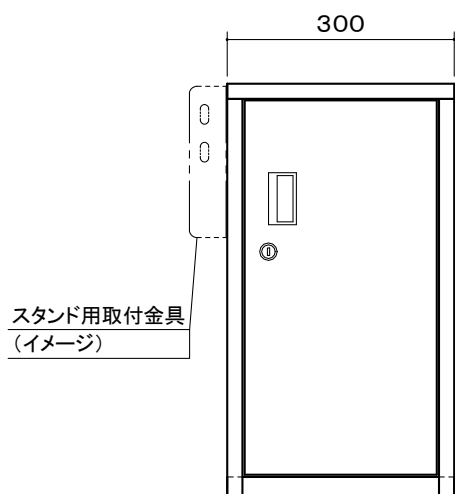

オーロラ CPU収納ボックス

本体	SPCC t0.8 t1.6 マトリックフィングレー 焼付塗装 扉: カギ付
CPU最大収納サイズ*	W550 × D210 × H480
付属品	機器保持用マジックベルト・取付金具
質量	11.0kg

図番

910331KI

尺度

単位 mm

株式会社 共栄商事

型名