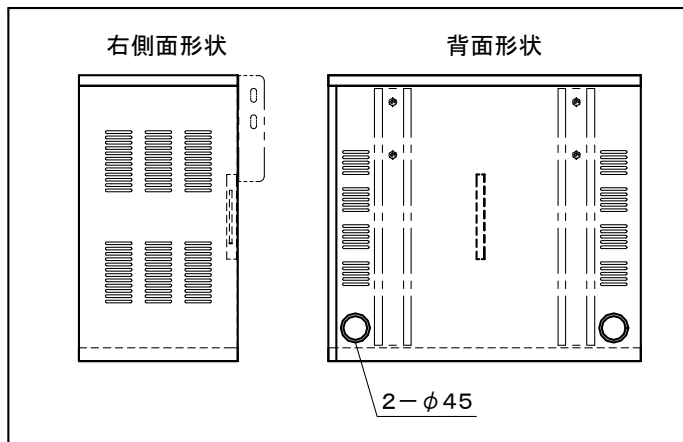

オーロラ CPU収納ボックス

本体	SPCC t0.8 t1.6 マトリックフィングレー 焼付塗装 扉: カギ付
CPU最大収納サイズ*	W550 × D210 × H480
付属品	機器保持用マジックベルト・取付金具
質量	11.0kg

図番

910331KI

尺度

単位 mm

株式会社 共栄商事

型名