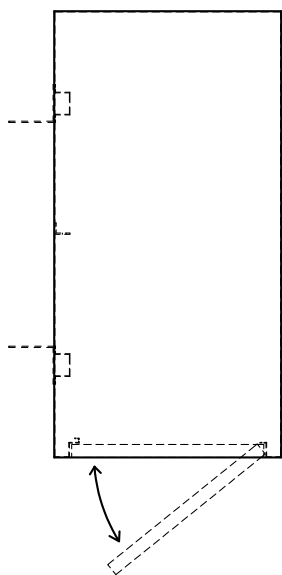

オーロラ CPU収納ボックス

本体	SPCC t0.8 t1.6 マトリックフィングレー 焼付塗装 扉: カギ付
CPU最大収納サイズ*	W550 × D210 × H480
付属品	機器保持用マジックベルト・取付金具
質量	11.0kg

図番

910331KI

尺度

単位 mm

株式会社 共栄商事

型名