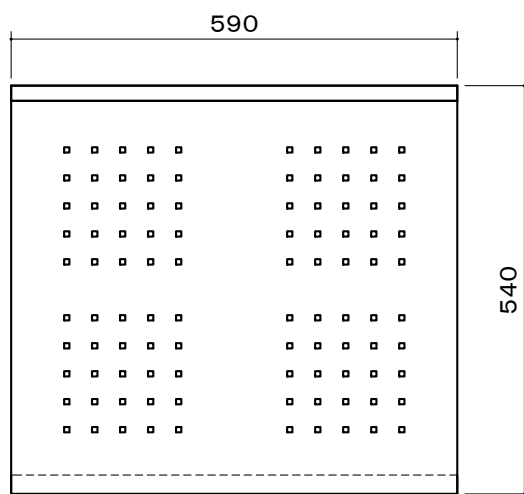

オーロラ CPU収納ボックス

本体	SPCC t0.8 t1.6 マトリックフィングレー 焼付塗装 扉: カギ付
CPU最大収納サイズ*	W550 × D210 × H480
付属品	機器保持用マジックベルト・取付金具
質量	11.0kg

図番

910331KI

尺度

単位 mm

株式会社 共栄商事

型名