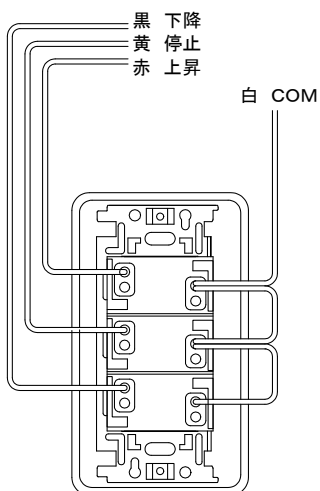

オーロラ スクリーン用スイッチ

(結線図)

(回路図)

図番

1G0430KI

尺度

単位 mm

株式会社 共栄商事

型名

操作スイッチ S-3