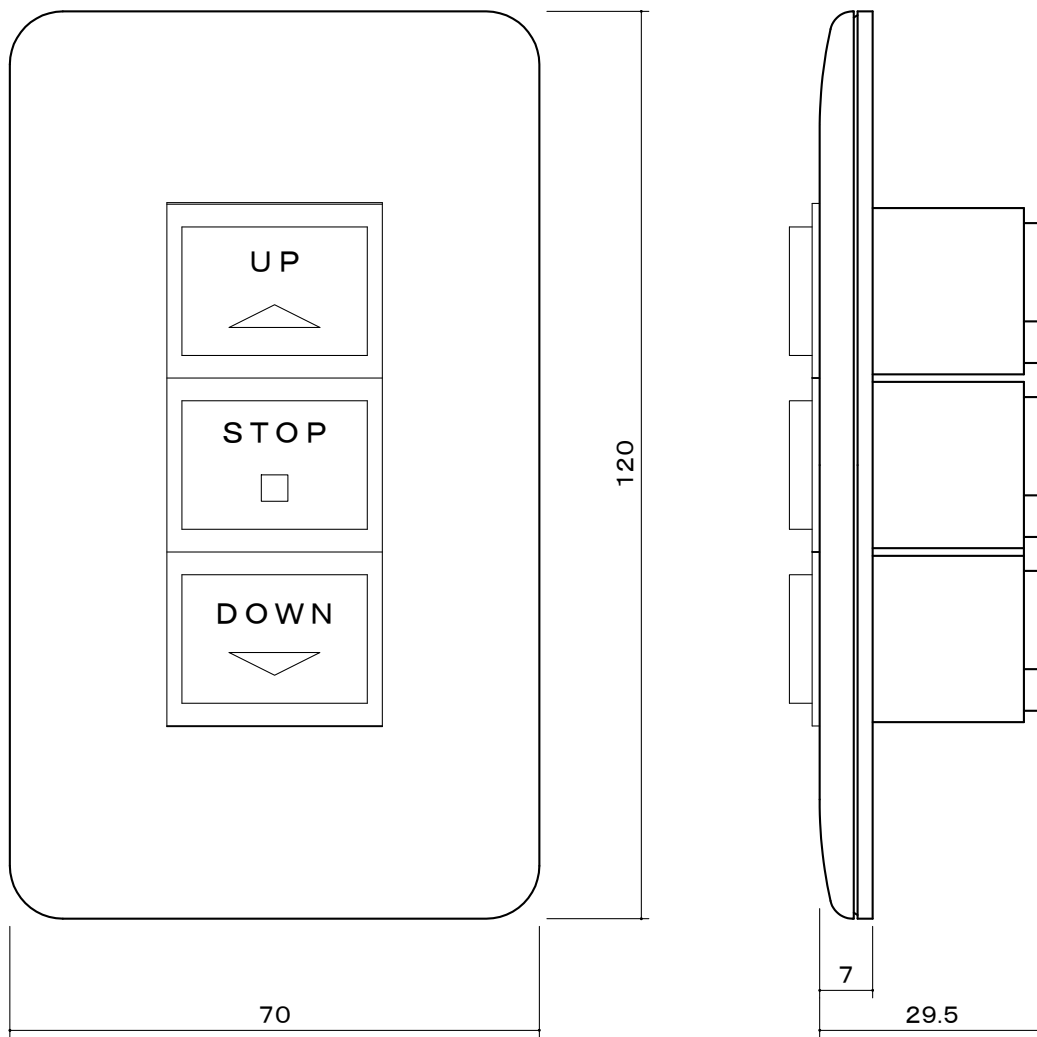

オーロラ スクリーン用スイッチ

(結線図)

(回路図)

図番

1G0430KI

尺度

単位 mm

株式会社 共栄商事

型名

操作スイッチ S-3