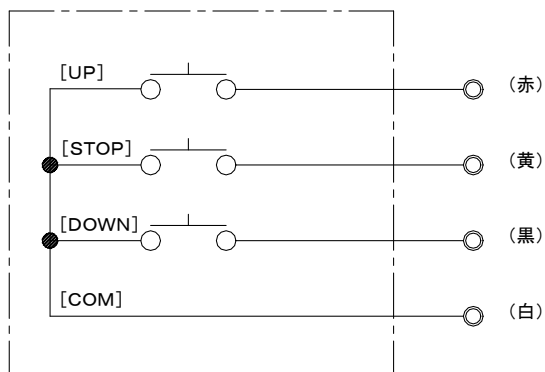

オーロラ スクリーン用スイッチ

(結線図)

(回路図)

図番

1G0430KI

尺度

単位 mm

株式会社 共栄商事

型名

操作スイッチ S-3