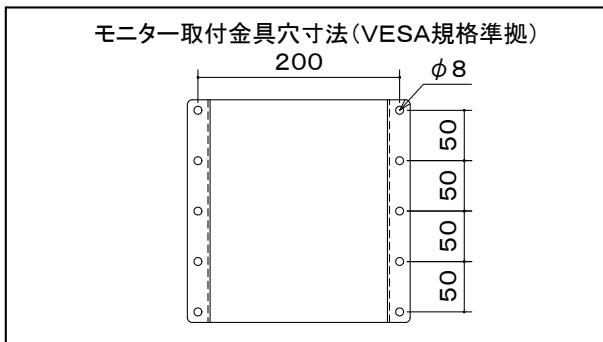

※1 当製品の取付可能モニターはVESA規格の取付ピッチに対応したモニターとなります。

※2 モニター傾斜調整(上下0° ~18°)
左右首振り (0° ~90°)

本 体	アルミ:6063S-T5
	クロムフリー鋼板 メタリックファイングレー 焼付塗装
	取付金具 取付金具(VESA200)1個付
キャスター	φ75ツイン 4個(ストップ付2コ)
質 量	27.6kg

図 番
6H0463KI

尺度
単位 mm