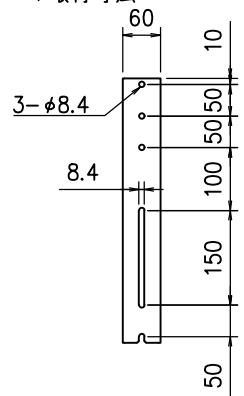

ディスプレイ取付寸法

収納時

引き出し時

※本製品は6点止めで壁面に取り付けてください。

多面マルチ設置時の取付ピッチ
(右図は4面設置)

ディスプレイ幅外寸法: W (mm)
ディスプレイ高さ外寸法: H (mm)

壁面取付金具	アルミ:シルバー
本体	SPCC:ブラック
付属品	ディスプレイ取付ボルトセット
質量	12.5kg

図番

3D2551KI

尺度 1/12

単位 mm

株式会社 共栄商事

型名

MHW-70