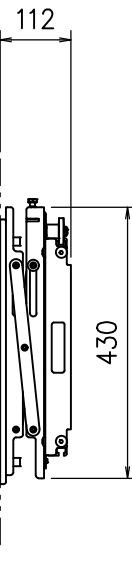

ディスプレイ取付寸法

収納時

引き出し時

※本製品は6点止めで壁面に取り付けてください。

多面マルチ設置時の取付ピッチ
(右図は4面設置)

ディスプレイ幅外寸法: W (mm)
ディスプレイ高さ外寸法: H (mm)

壁面取付金具	アルミ:シルバー
本体	SPCC:ブラック
付属品	ディスプレイ取付ボルトセット
質量	12.5kg

図番

3D2551KI

尺度 1/12

単位 mm

株式会社 共栄商事

型名

MHW-70