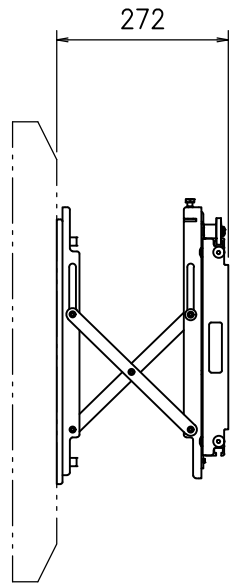

ディスプレイ取付寸法

収納時

引き出し時

※本製品は6点止めで壁面に取り付けてください。

多面マルチ設置時の取付ピッチ
(右図は4面設置)

ディスプレイ幅外寸法: W (mm)
ディスプレイ高さ外寸法: H (mm)

壁面取付金具	アルミ:シルバー
本体	SPCC:ブラック
付属品	ディスプレイ取付ボルトセット
質量	12.5kg

図番

3D2551KI

尺度 1/12

単位 mm

株式会社 共栄商事

型名

MHW-70