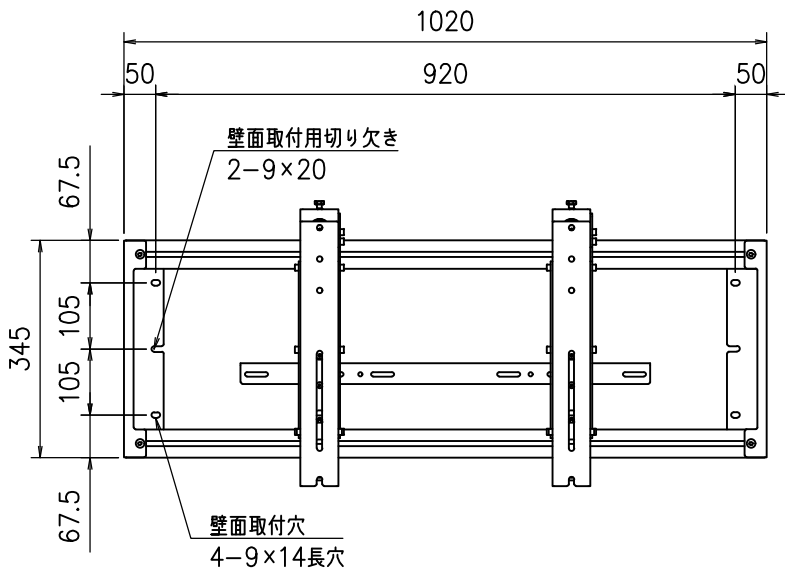

ディスプレイ取付寸法

収納時

引き出し時

※本製品は6点止めで壁面に取り付けてください。

多面マルチ設置時の取付ピッチ
(右図は4面設置)

ディスプレイ幅外寸法: W (mm)
ディスプレイ高さ外寸法: H (mm)

壁面取付金具	アルミ:シルバー
本体	SPCC:ブラック
付属品	ディスプレイ取付ボルトセット
質量	12.5kg

図番

3D2551KI

尺度 1/12

単位 mm

株式会社 共栄商事

型名

MHW-70