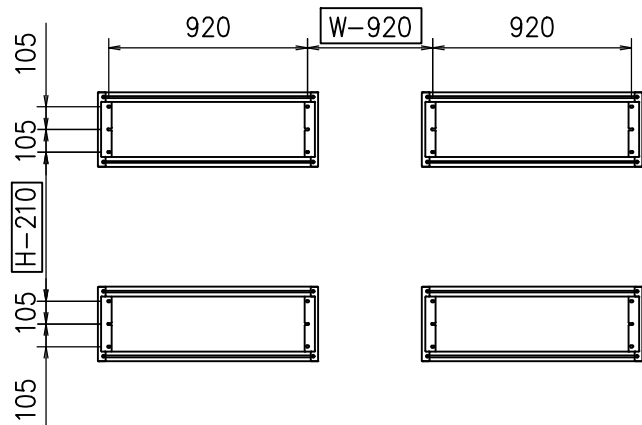

ディスプレイ取付寸法

収納時

引き出し時

※本製品は6点止めで壁面に取り付けてください。

多面マルチ設置時の取付ピッチ
(右図は4面設置)

ディスプレイ幅外寸法: W (mm)
ディスプレイ高さ外寸法: H (mm)

壁面取付金具	アルミ:シルバー
本体	SPCC:ブラック
付属品	ディスプレイ取付ボルトセット
質量	12.5kg

図番

3D2551KI

尺度 1/12

単位 mm

株式会社 共栄商事

型名

MHW-70