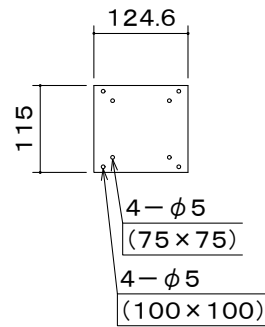

※A
 小型ディスプレイ取付金具
 [75×75/100×100]
 ~27インチ(~12kg)

※B
 中・大型ディスプレイ取付金具
 W:200・300・400
 H:100・200・300・400
 ~60インチ(~40kg)

※a
 取付時に高さ位置
 -40・0・+40mmを
 選択できます。

※1 ディスプレイ傾斜調整0° ~45° 可。(高さにより角度制限有り)
 ディスプレイ左右首振り調整0° ~45° 可。
 (設置時の条件等については、各ディスプレイの取扱説明書の
 指示に従って下さい。)

本体	アルミ:6063S-T5 クロムフリー鋼板 メタリックファイングレー 焼付塗装
キャスター	φ75ツイン 4個(スッパ-付2コ)
付属品	ディスプレイ取付ボルトセット
質量	25.0kg

図番
 8H2157KI

尺度
 単位 mm

 株式会社 共栄商事

型名
 APLS-V60