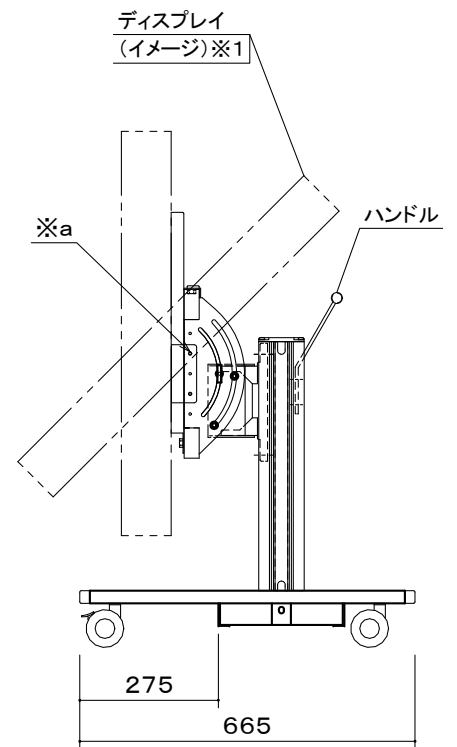

※A
 小型ディスプレイ取付金具
 [75×75/100×100]
 ~27インチ(~12kg)

※B
 中・大型ディスプレイ取付金具
 W:200・300・400
 H:100・200・300・400
 ~60インチ(~40kg)

※a
 取付時に高さ位置
 -40・0・+40mmを
 選択できます。

※1 ディスプレイ傾斜調整0° ~45° 可。(高さにより角度制限有り)
 ディスプレイ左右首振り調整0° ~45° 可。
 (設置時の条件等については、各ディスプレイの取扱説明書の
 指示に従って下さい。)

本体	アルミ:6063S-T5 クロムフリー鋼板 メタリックファイングレー 焼付塗装
キャスター	φ75ツイン 4個(スッパ-付2コ)
付属品	ディスプレイ取付ボルトセット
質量	25.0kg

図番
 8H2157KI

尺度
 単位 mm

 株式会社 共栄商事

型名
 APLS-V60