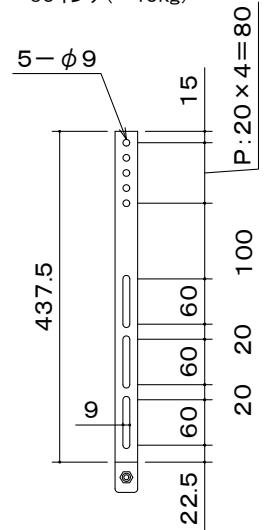

※A
 小型ディスプレイ取付金具
 [75×75/100×100]
 ~27インチ(~12kg)

※B
 中・大型ディスプレイ取付金具
 W:200・300・400
 H:100・200・300・400
 ~60インチ(~40kg)

※a
 取付時に高さ位置
 -40・0・+40mmを
 選択できます。

※1 ディスプレイ傾斜調整0° ~45° 可。(高さにより角度制限有り)
 ディスプレイ左右首振り調整0° ~45° 可。
 (設置時の条件等については、各ディスプレイの取扱説明書の
 指示に従って下さい。)

本体	アルミ:6063S-T5 クロムフリー鋼板 メタリックファイングレー 焼付塗装
キャスター	φ75ツイン 4個(スッパ-付2コ)
付属品	ディスプレイ取付ボルトセット
質量	25.0kg

図番
 8H2157KI

尺度
 単位 mm

 株式会社 共栄商事

型名
 APLS-V60