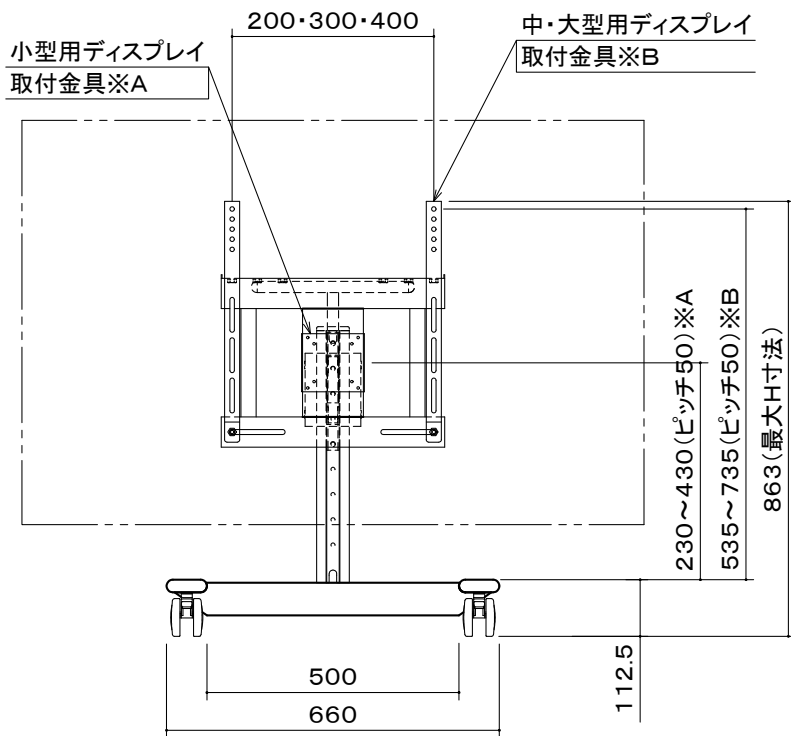

※A
 小型ディスプレイ取付金具
 [75×75/100×100]
 ~27インチ(~12kg)

※B
 中・大型ディスプレイ取付金具
 W:200・300・400
 H:100・200・300・400
 ~60インチ(~40kg)

※a
 取付時に高さ位置
 -40・0・+40mmを
 選択できます。

※1 ディスプレイ傾斜調整0° ~45° 可。(高さにより角度制限有り)
 ディスプレイ左右首振り調整0° ~45° 可。
 (設置時の条件等については、各ディスプレイの取扱説明書の
 指示に従って下さい。)

本体	アルミ:6063S-T5 クロムフリー鋼板 メタリックファイングレー 焼付塗装
キャスター	φ75ツイン 4個(スッパ-付2コ)
付属品	ディスプレイ取付ボルトセット
質量	25.0kg

図番
 8H2157KI

尺度
 単位 mm

 株式会社 共栄商事

型名
 APLS-V60