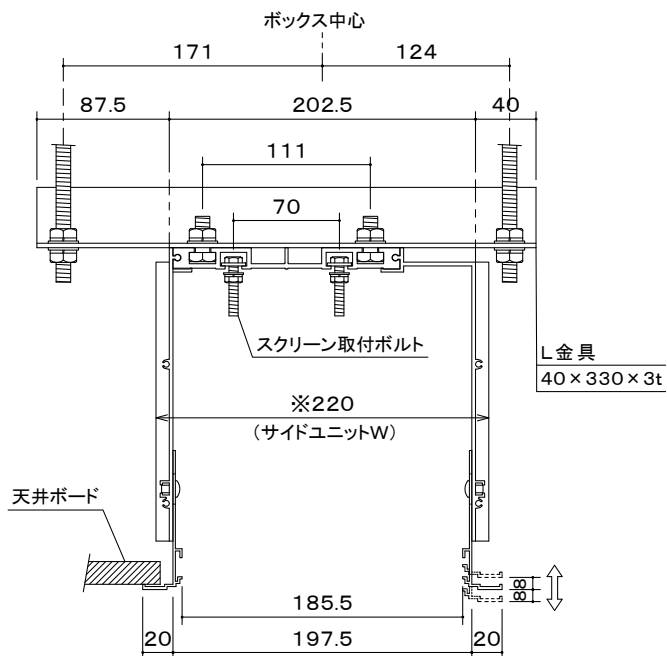

A部詳細図

断面BB

※ L+24mmと220mmは天井ボード内収納最大外形寸法

ABHタイプは長手方向に継ぎ目があります。

型名	Lサイズ	対応機種	質量(kg)
ABH-410	4100mm	BLE-150RW・NHE-150RW NWE-150RW・NRE-150RW	28.0
ABH-450	4500mm	BLE-170RW・NHE-170RW NWE-170RW・NRE-170RW	35.0

- 材料: アルミ
- 処理: アルマイト処理

図番

910564KI

尺度

単位 mm

株式会社 共栄商事

型名

ABHタイプ