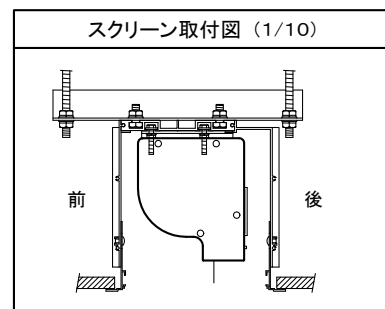

A部詳細図

断面BB

※ L+24mmと220mmは天井ボード内収納最大外形寸法

ABHタイプは長手方向に継ぎ目があります。

型名	Lサイズ	対応機種	質量(kg)
ABH-410	4100mm	BLE-150RW・NHE-150RW NWE-150RW・NRE-150RW	28.0
ABH-450	4500mm	BLE-170RW・NHE-170RW NWE-170RW・NRE-170RW	35.0

- 材料: アルミ
- 処理: アルマイト処理

図番

910564KI

尺度

単位 mm

株式会社 共栄商事

型名

ABHタイプ