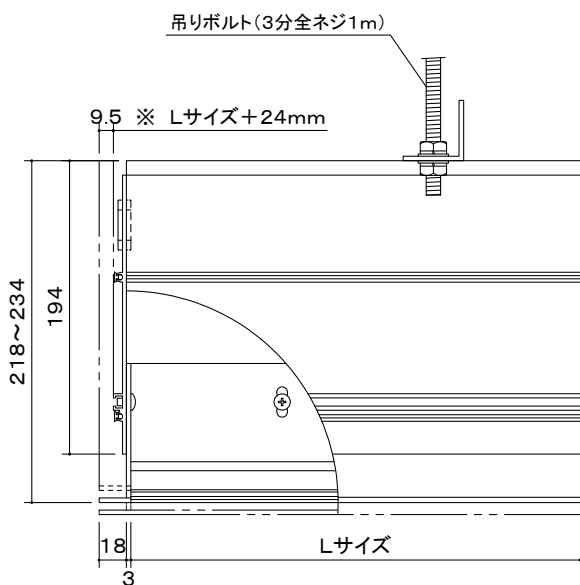

A部詳細図

断面BB

※ L+24mmと220mmは天井ボード内収納最大外形寸法

ABHタイプは長手方向に継ぎ目があります。

型名	Lサイズ	対応機種	質量(kg)
ABH-410	4100mm	BLE-150RW・NHE-150RW NWE-150RW・NRE-150RW	28.0
ABH-450	4500mm	BLE-170RW・NHE-170RW NWE-170RW・NRE-170RW	35.0

- 材料: アルミ
- 処理: アルマイト処理

図番

910564KI

尺度

単位 mm

株式会社 共栄商事

型名

ABHタイプ