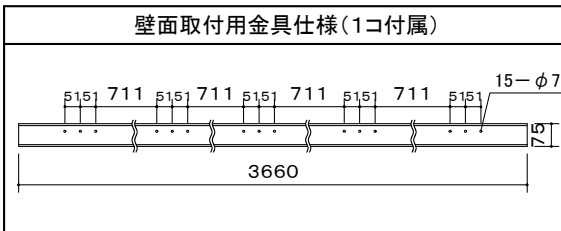

※1 上部黒縁サイズは出荷時に100mmに設定しております。取扱説明書をご確認の上、調整して下さい。

画面	170インチ(デュータイド <sup>®</sup> 16:10)
生地	ファイバークラス生地(防炎材質)
ケースカラー	ホワイト
定格	AC100V.50/60Hz.200W. (ブレーキ機構・サーマル内蔵)
付属品	ワイヤレススイッチ・操作スイッチ 取付金具(天井・壁面用)
質量	42.8kg

図番 OH0465KI	尺度	 株式会社 共栄商事	型名	スクリーン生地
	単位 mm		NWE-170RW	リアルホワイト