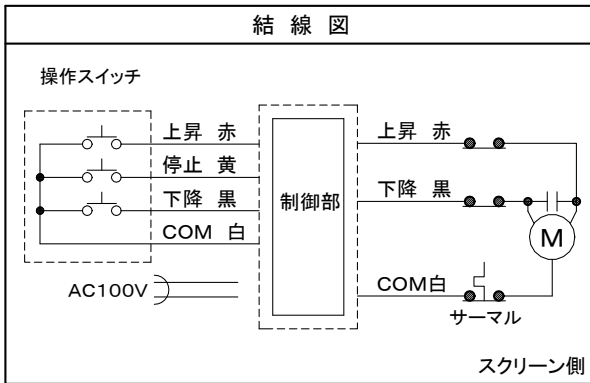

※1 上部黒縁サイズは出荷時に100mmに設定しております。取扱説明書をご確認の上、調整して下さい。

画面	170インチ(デュータイド <sup>®</sup> 16:10)
生地	ファイバークラス生地(防炎材質)
ケースカラー	ホワイト
定格	AC100V.50/60Hz.200W. (ブレーキ機構・サーマル内蔵)
付属品	ワイヤレススイッチ・操作スイッチ 取付金具(天井・壁面用)
質量	42.8kg

図番 OH0465KI	尺度	 株式会社 共栄商事	型名	スクリーン生地
	単位 mm		NWE-170RW	リアルホワイト