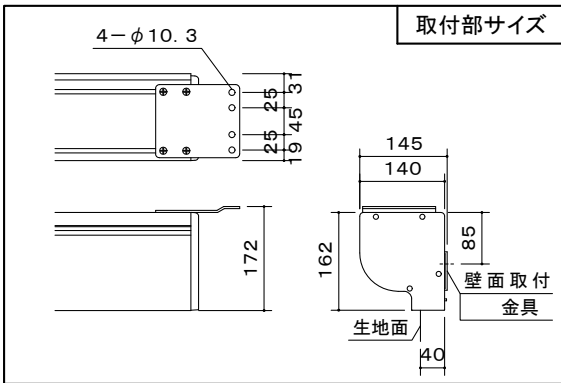

※1 上部黒縁サイズは出荷時に100mmに設定しております。取扱説明書をご確認の上、調整して下さい。

画面	170インチ(デュータイド <sup>®</sup> 16:10)
生地	ファイバークラス生地(防炎材質)
ケースカラー	ホワイト
定格	AC100V.50/60Hz.200W. (ブレーキ機構・サーマル内蔵)
付属品	ワイヤレススイッチ・操作スイッチ 取付金具(天井・壁面用)
質量	42.8kg

図番 OH0465KI	尺度	 株式会社 共栄商事	型名	スクリーン生地
	単位 mm		NWE-170RW	リアルホワイト