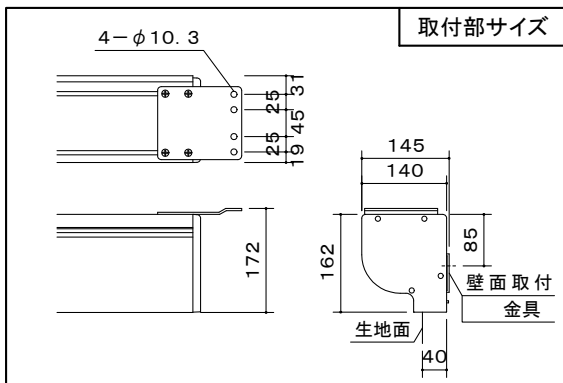

※1 上部黒縁サイズは出荷時に100mmに設定しております。取扱説明書をご確認の上、調整して下さい。

画面	150インチ(データワイド [®] 16:10)
生地	ファイバークラス生地(防炎材質)
ケースカラー	ホワイト
定格	AC100V.50/60Hz.200W. (ブレーキ機構・サーマル内蔵)
付属品	ワイヤレススイッチ・操作スイッチ 取付金具(天井・壁面用)
質量	40.3kg

図番 OH0464KI	尺度	 株式会社 共栄商事	型名	スクリーン生地
	単位 mm		NWE-150RW	リアルホワイト