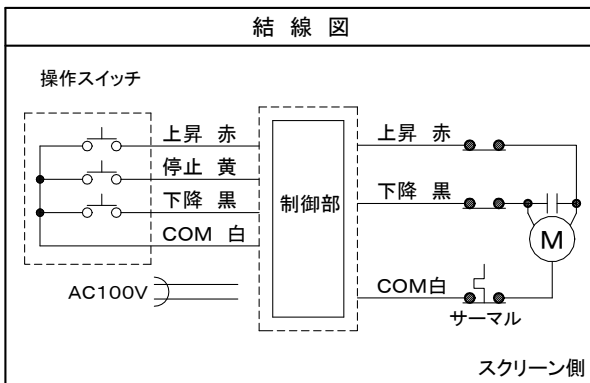

※1 上部黒縁サイズは出荷時に100mmに設定しております。取扱説明書をご確認の上、調整して下さい。

画面	150インチ(データワイド [®] 16:10)
生地	ファイバークラス生地(防炎材質)
ケースカラー	ホワイト
定格	AC100V.50/60Hz.200W. (ブレーキ機構・サーマル内蔵)
付属品	ワイヤレススイッチ・操作スイッチ 取付金具(天井・壁面用)
質量	40.3kg

図番 OH0464KI	尺度	 株式会社 共栄商事	型名	スクリーン生地
	単位 mm		NWE-150RW	リアルホワイト