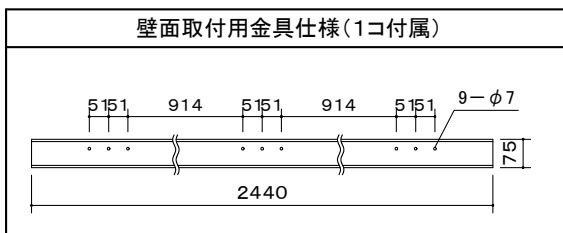

※1 上部黒縁サイズは出荷時に100mmに設定しております。取扱説明書をご確認の上、調整して下さい。

画面	150インチ(データワイド [®] 16:10)
生地	ファイバークラス生地(防炎材質)
ケースカラー	ホワイト
定格	AC100V.50/60Hz.200W. (ブレーキ機構・サーマル内蔵)
付属品	ワイヤレススイッチ・操作スイッチ 取付金具(天井・壁面用)
質量	40.3kg

図番 OH0464KI	尺度	 株式会社 共栄商事	型名	スクリーン生地
	単位 mm		NWE-150RW	リアルホワイト