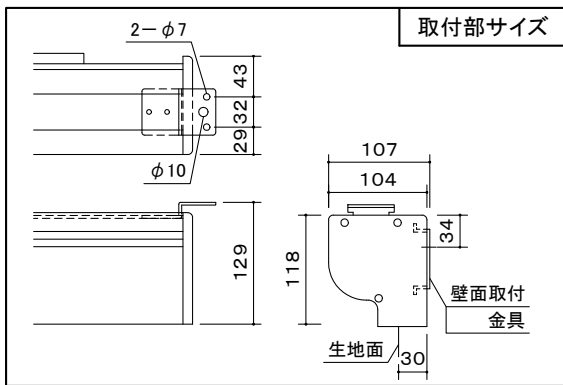

※ ケースの左右センターとスクリーン生地の左右センターは一致しておりません。(左右位置ズレの寸法誤差あり)

| | |
|--------|---|
| 画面 | 120インチ(データワイド16:10) |
| 生地 | ファイバーグラス生地(防炎材質) |
| ケースカラー | ホワイト |
| 定格 | AC100V.50/60Hz.130W. (ブレーキ機構・サーマル内蔵) |
| 付属品 | ワイヤレススイッチ・操作スイッチ 取付金具(天井・壁面用) |
| 質量 | 19.8kg |

図番

8H2463K1

尺度

単位 mm

株式会社 共栄商事

型名

NWE-120RW

スクリーン生地