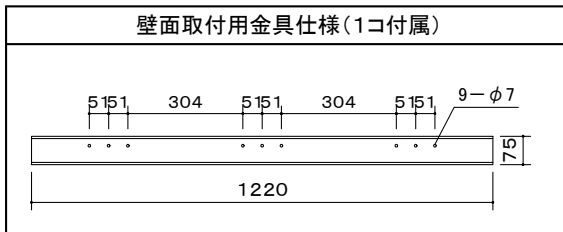

※ ケースの左右センターとスクリーン生地の左右センターは一致しておりません。(左右位置ズレの寸法誤差あり)

| | |
|--------|---|
| 画面 | 120インチ(データワイド16:10) |
| 生地 | ファイバーグラス生地(防炎材質) |
| ケースカラー | ホワイト |
| 定格 | AC100V.50/60Hz.130W. (ブレーキ機構・サーマル内蔵) |
| 付属品 | ワイヤレススイッチ・操作スイッチ 取付金具(天井・壁面用) |
| 質量 | 19.8kg |

図番

8H2463K1

尺度

単位 mm

株式会社 共栄商事

型名

NWE-120RW

スクリーン生地