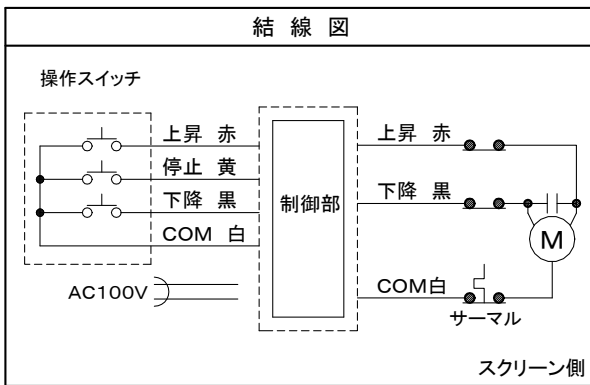

※ ケースの左右センターとスクリーン生地の左右センターは一致しておりません。(左右位置ズレの寸法誤差あり)

| | |
|--------|---|
| 画面 | 120インチ(データワイド16:10) |
| 生地 | ファイバーグラス生地(防炎材質) |
| ケースカラー | ホワイト |
| 定格 | AC100V.50/60Hz.130W. (ブレーキ機構・サーマル内蔵) |
| 付属品 | ワイヤレススイッチ・操作スイッチ 取付金具(天井・壁面用) |
| 質量 | 19.8kg |

図番

8H2463K1

尺度

単位 mm

株式会社 共栄商事

型名

NWE-120RW

スクリーン生地