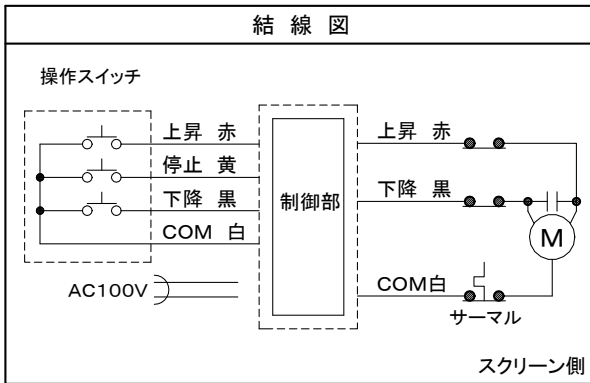

※1 上部黒縁サイズは出荷時に100mmに設定しております。取扱説明書をご確認の上、調整して下さい。

画面	170インチ(NTSC4:3)
生地	ファイバーグラス生地(防炎材質)
ケースカラー	ホワイト
定格	AC100V.50/60Hz.200W. (ブレーキ機構・サーマル内蔵)
付属品	ワイヤレススイッチ・操作スイッチ 取付金具(天井・壁面用)
質量	41.0kg

図番 OH0470KI	尺度	 株式会社 共栄商事	型名	スクリーン生地
	単位 mm		NRE-170RW	リアルホワイト