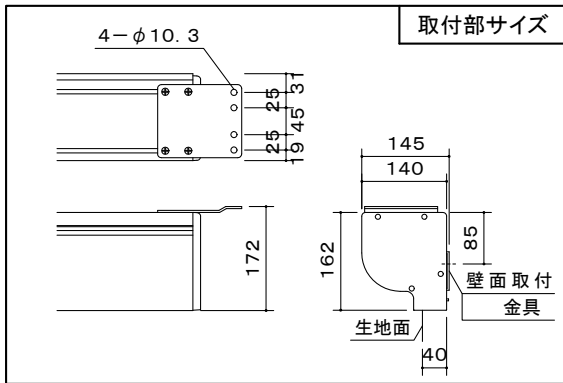

※1 上部黒縁サイズは出荷時に100mmに設定しております。取扱説明書をご確認の上、調整して下さい。

画面	170インチ(NTSC4:3)
生地	ファイバーグラス生地(防炎材質)
ケースカラー	ホワイト
定格	AC100V.50/60Hz.200W. (ブレーキ機構・サーマル内蔵)
付属品	ワイヤレススイッチ・操作スイッチ 取付金具(天井・壁面用)
質量	41.0kg

図番 OH0470KI	尺度	 株式会社 共栄商事	型名	スクリーン生地
	単位 mm		NRE-170RW	リアルホワイト