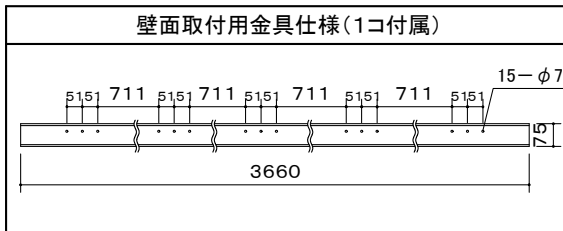

※1 上部黒縁サイズは出荷時に100mmに設定しております。取扱説明書をご確認の上、調整して下さい。

画面	170インチ(NTSC4:3)
生地	ファイバーグラス生地(防炎材質)
ケースカラー	ホワイト
定格	AC100V.50/60Hz.200W. (ブレーキ機構・サーマル内蔵)
付属品	ワイヤレススイッチ・操作スイッチ 取付金具(天井・壁面用)
質量	41.0kg

図番 OH0470KI	尺度	 株式会社 共栄商事	型名	スクリーン生地
	単位 mm		NRE-170RW	リアルホワイト