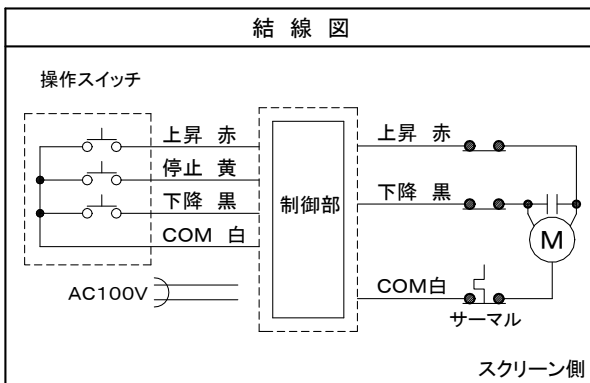

※1 上部黒縁サイズは出荷時に100mmに設定しております。取扱説明書をご確認の上、調整して下さい。

画面	150インチ(NTSC4:3)
生地	ファイバーグラス生地(防炎材質)
ケースカラー	ホワイト
定格	AC100V.50/60Hz.200W. (ブレーキ機構・サーマル内蔵)
付属品	ワイヤレススイッチ・操作スイッチ 取付金具(天井・壁面用)
質量	38.5kg

図番 OH0469KI	尺度	 株式会社 共栄商事	型名	スクリーン生地
	単位 mm		NRE-150RW	リアルホワイト