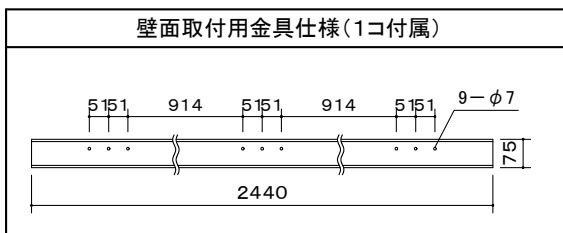

※1 上部黒縁サイズは出荷時に100mmに設定しております。取扱説明書をご確認の上、調整して下さい。

画面	150インチ(NTSC4:3)
生地	ファイバーグラス生地(防炎材質)
ケースカラー	ホワイト
定格	AC100V.50/60Hz.200W. (ブレーキ機構・サーマル内蔵)
付属品	ワイヤレススイッチ・操作スイッチ 取付金具(天井・壁面用)
質量	38.5kg

図番 OH0469KI	尺度	 株式会社 共栄商事	型名	スクリーン生地
	単位 mm		NRE-150RW	リアルホワイト