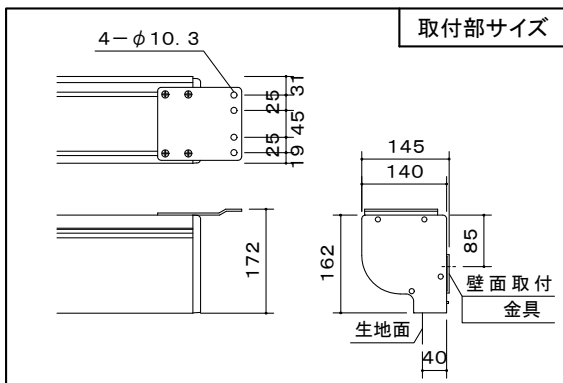

※1 上部黒縁サイズは出荷時に100mmに設定しております。取扱説明書をご確認の上、調整して下さい。

画面	150インチ(NTSC4:3)
生地	ファイバーグラス生地(防炎材質)
ケースカラー	ホワイト
定格	AC100V.50/60Hz.200W. (ブレーキ機構・サーマル内蔵)
付属品	ワイヤレススイッチ・操作スイッチ 取付金具(天井・壁面用)
質量	38.5kg

図番 OH0469KI	尺度	 株式会社 共栄商事	型名	スクリーン生地
	単位 mm		NRE-150RW	リアルホワイト